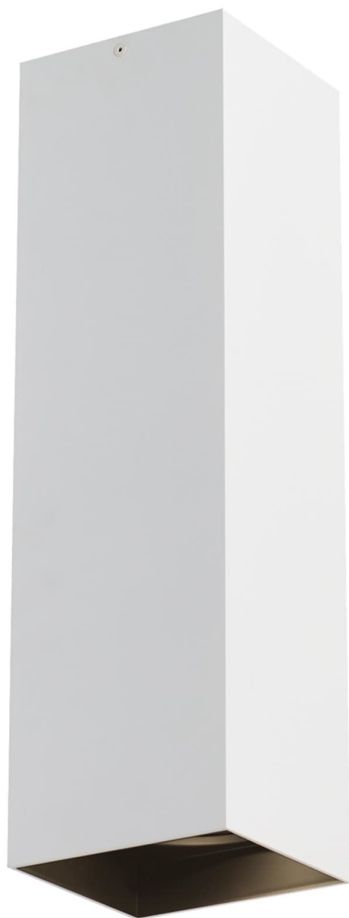

Спецификация Артикул: 702FMEXO1840WB-LED927

Потолочный светильник

Ехо 18"

дизайнер: Tech Lighting

VISUAL COMFORT & Co.

spb LIGHTING

Санкт-Петербург, Академика Павлова д. 6 к. 1,
ежедневно 10:00 – 20:00
sales@spblighting.ru +7 812 4678 588