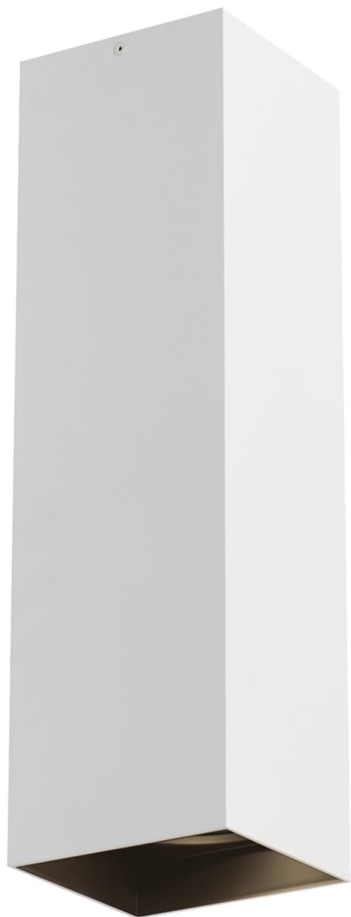

Спецификация Артикул: 702FMEXO1840WB-LED927

Потолочный светильник

Ехо 18"

дизайнер: Tech Lighting

VISUAL COMFORT & Co.

spb LIGHTING

Санкт-Петербург, Академика Павлова д. 6 к. 1,
ежедневно 10:00 – 20:00
sales@spblighting.ru +7 812 4678 588