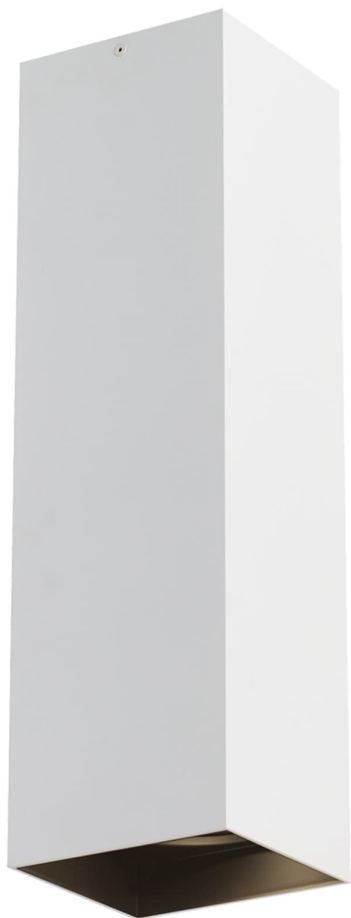

Спецификация    Артикул: 702FMEXO1840WB-LED927

Потолочный светильник

Ехо 18"

дизайнер: Tech Lighting

VISUAL COMFORT & Co.

spb LIGHTING

Санкт-Петербург, Академика Павлова д. 6 к. 1,

ежедневно 10:00 – 20:00