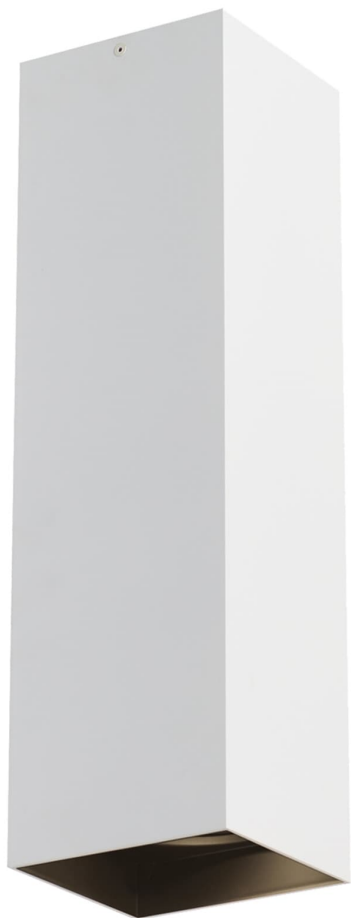

Спецификация Артикул: 702FMEXO1840WB-LED927

Потолочный светильник

Ехо 18"

дизайнер: Tech Lighting

VISUAL COMFORT & Co.

spb LIGHTING

Санкт-Петербург, Академика Павлова д. 6 к. 1,
ежедневно 10:00 – 20:00
sales@spblighting.ru +7 812 4678 588