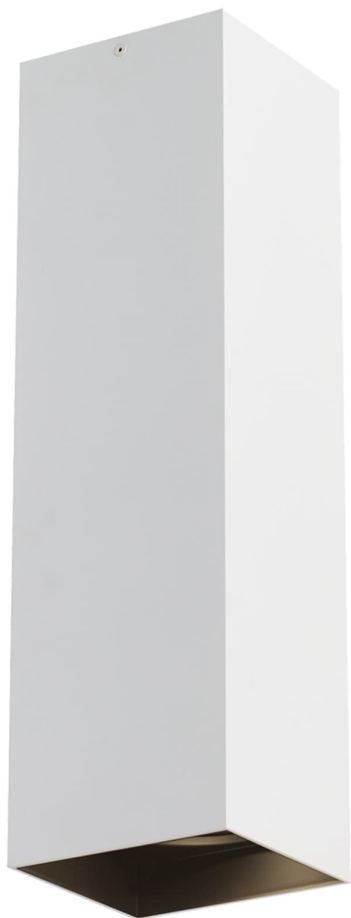

Спецификация Артикул: 702FMEXO1840WB-LED930

Потолочный светильник

Ехо 18"

дизайнер: Tech Lighting

VISUAL COMFORT & Co.

spb LIGHTING

Санкт-Петербург, Академика Павлова д. 6 к. 1,
ежедневно 10:00 – 20:00
sales@spblighting.ru +7 812 4678 588