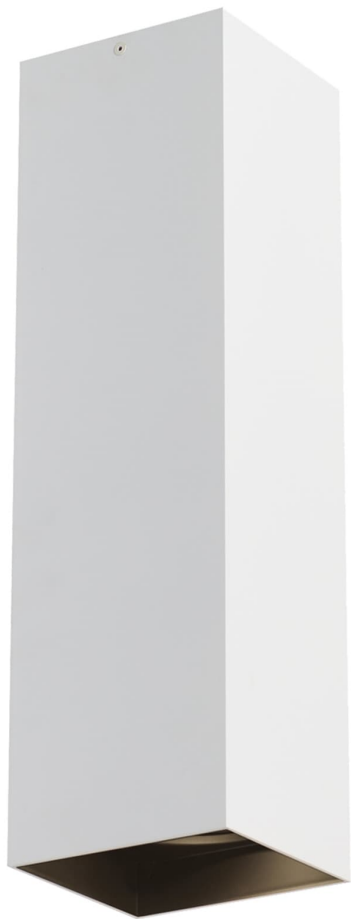

Спецификация Артикул: 702FMEXO1840WB-LED930

Потолочный светильник

Ехо 18"

дизайнер: Tech Lighting

VISUAL COMFORT & Co.

spb LIGHTING

Санкт-Петербург, Академика Павлова д. 6 к. 1,
ежедневно 10:00 – 20:00
sales@spblighting.ru +7 812 4678 588