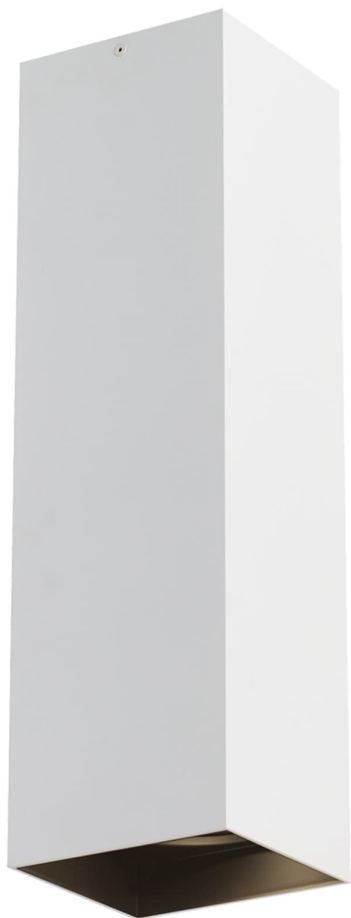

Спецификация    Артикул: 702FMEXO1840WB-LED930

Потолочный светильник

Ехо 18"

дизайнер: Tech Lighting

VISUAL COMFORT & CO.

spb LIGHTING

Санкт-Петербург, Академика Павлова д. 6 к. 1,

ежедневно 10:00 – 20:00