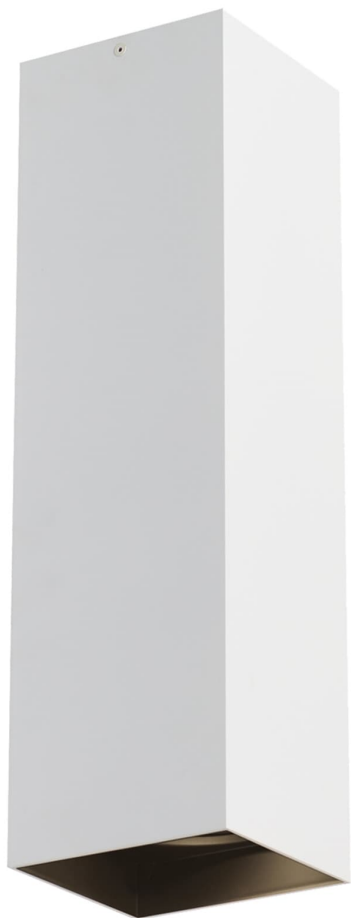

Спецификация Артикул: 702FMEXO1840WB-LED935

Потолочный светильник

Ехо 18"

дизайнер: Tech Lighting

VISUAL COMFORT & Co.

spb LIGHTING

Санкт-Петербург, Академика Павлова д. 6 к. 1,
ежедневно 10:00 – 20:00
sales@spblighting.ru +7 812 4678 588