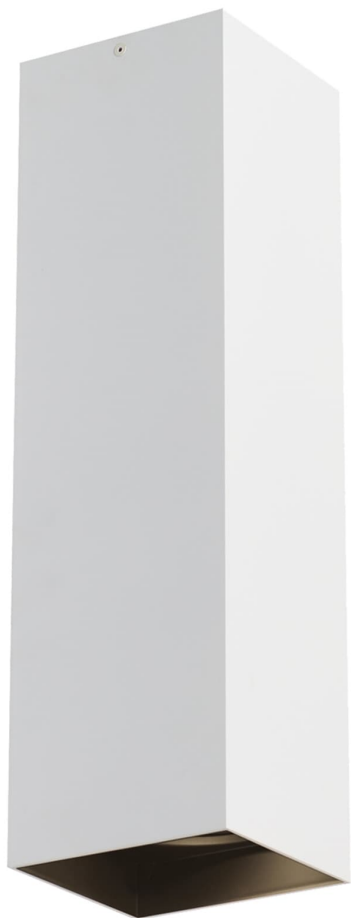

Спецификация    Артикул: 702FMEXO1840WB-LED935

Потолочный светильник

Ехо 18"

дизайнер: Tech Lighting

VISUAL COMFORT & Co.

spb LIGHTING

Санкт-Петербург, Академика Павлова д. 6 к. 1,

ежедневно 10:00 – 20:00