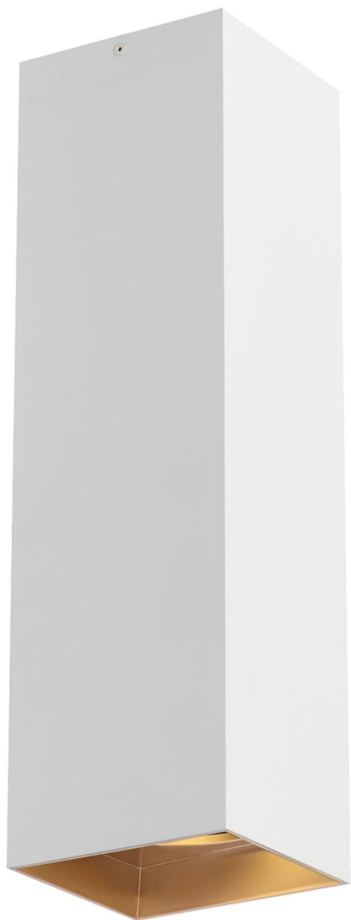

Спецификация    Артикул: 702FMEXO1840WG-LED927

Потолочный светильник

Ехо 18"

дизайнер: Tech Lighting

VISUAL COMFORT & Co.

spb LIGHTING

Санкт-Петербург, Академика Павлова д. 6 к. 1,

ежедневно 10:00 – 20:00