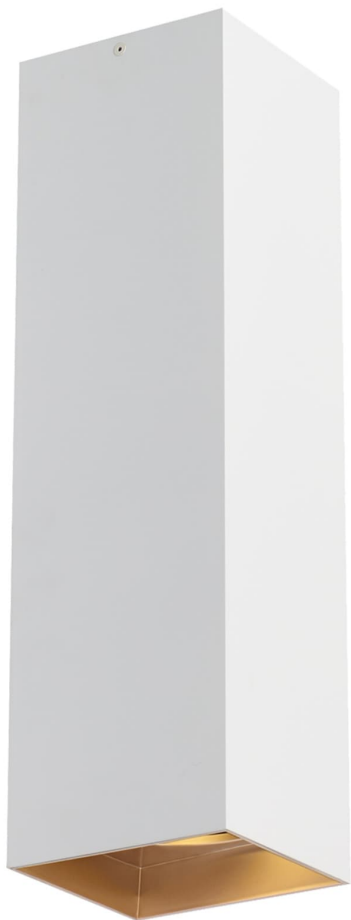

Спецификация Артикул: 702FMEXO1840WG-LED927

Потолочный светильник

Ехо 18"

дизайнер: Tech Lighting

VISUAL COMFORT & Co.

spb LIGHTING

Санкт-Петербург, Академика Павлова д. 6 к. 1,

ежедневно 10:00 – 20:00