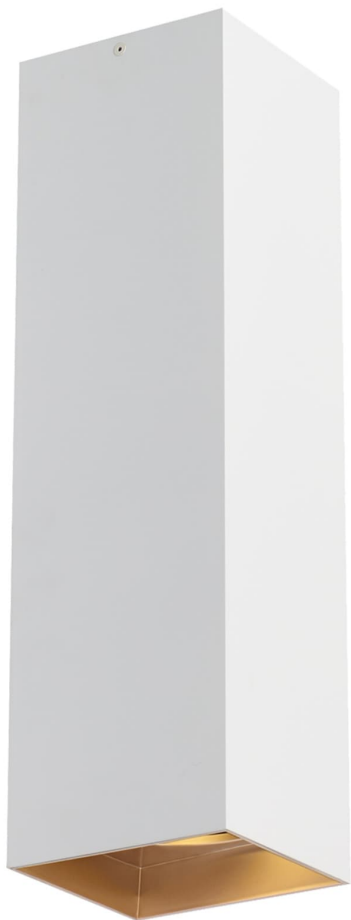

Спецификация    Артикул: 702FMEXO1840WG-LED930

Потолочный светильник

Ехо 18"

дизайнер: Tech Lighting

VISUAL COMFORT & Co.

spb LIGHTING

Санкт-Петербург, Академика Павлова д. 6 к. 1,

ежедневно 10:00 – 20:00