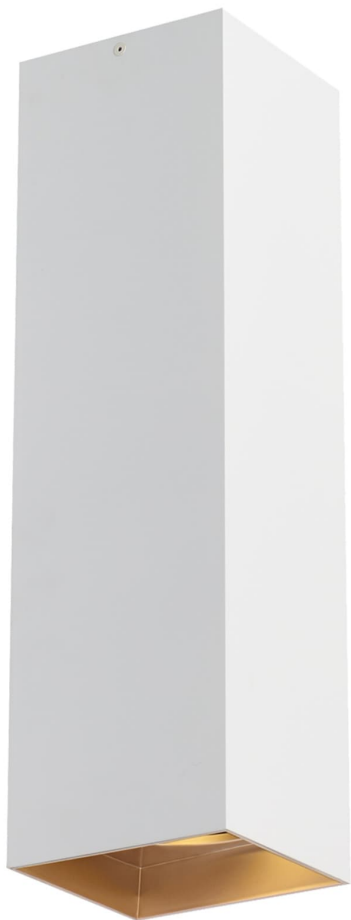

Спецификация    Артикул: 702FMEXO1840WG-LED935

Потолочный светильник

Ехо 18"

дизайнер: Tech Lighting

VISUAL COMFORT & Co.

spb LIGHTING

Санкт-Петербург, Академика Павлова д. 6 к. 1,

ежедневно 10:00 – 20:00