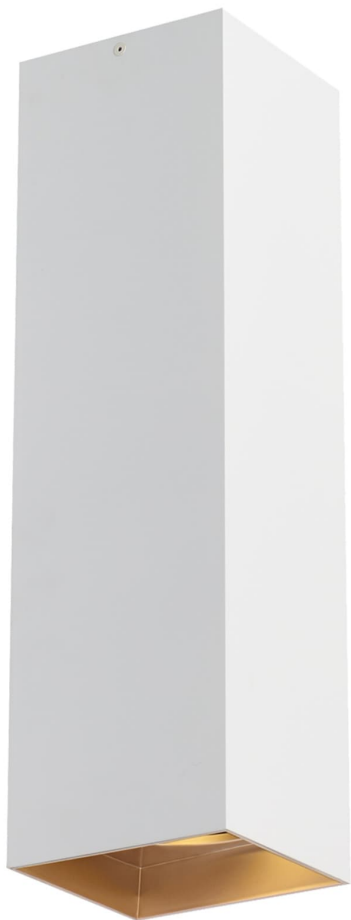

Спецификация Артикул: 702FMEXO1840WG-LED935

Потолочный светильник

Ехо 18"

дизайнер: Tech Lighting

VISUAL COMFORT & Co.

ГАЛЕРЕЯ СВЕТА SPB LIGHTING

Санкт-Петербург, ДЦ «Design District DAA»,
Красногвардейская площадь 3Е, 1 этаж,
главный вход, ежедневно 11:00 - 20:00
sales@spblighting.ru +7 812 4678 588