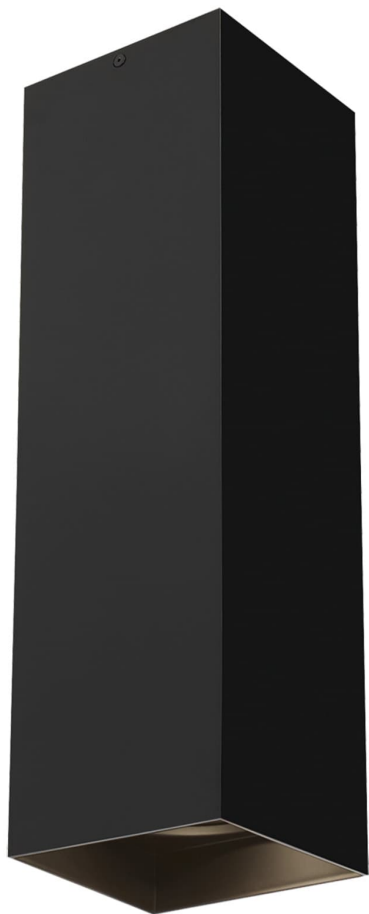

Спецификация Артикул: 702FMEXO1860BB-LED927

Потолочный светильник

Ехо 18"

дизайнер: Tech Lighting

VISUAL COMFORT & Co.

spb LIGHTING

Санкт-Петербург, Академика Павлова д. 6 к. 1,

ежедневно 10:00 – 20:00