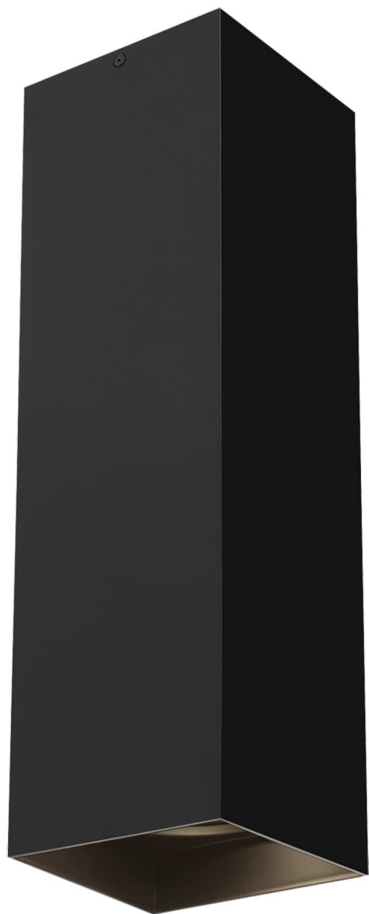

Спецификация    Артикул: 702FMEXO1860BB-LED927

Потолочный светильник

Ехо 18"

дизайнер: Tech Lighting

VISUAL COMFORT & Co.

spb LIGHTING

Санкт-Петербург, Академика Павлова д. 6 к. 1,

ежедневно 10:00 – 20:00