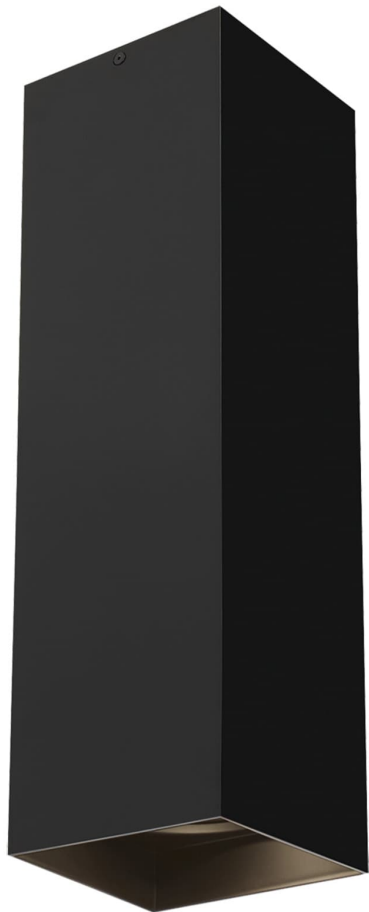

Спецификация    Артикул: 702FMEXO1860BB-LED930

Потолочный светильник

Ехо 18"

дизайнер: Tech Lighting

VISUAL COMFORT & Co.

spb LIGHTING

Санкт-Петербург, Академика Павлова д. 6 к. 1,

ежедневно 10:00 – 20:00