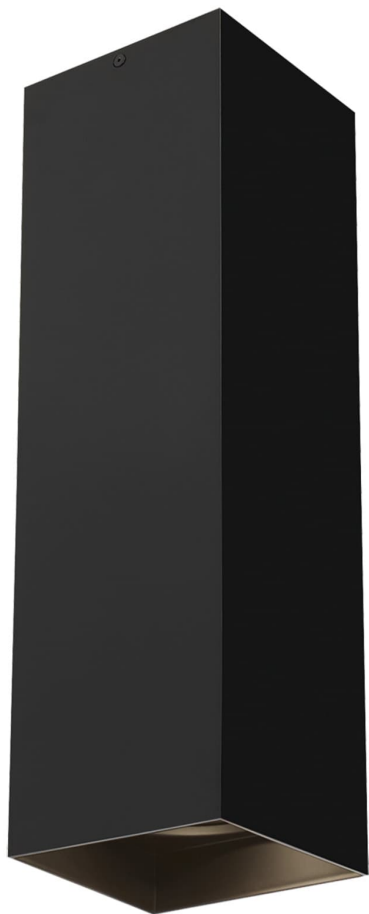

Спецификация Артикул: 702FMEXO1860BB-LED930

Потолочный светильник

Ехо 18"

дизайнер: Tech Lighting

VISUAL COMFORT & Co.

spb LIGHTING

Санкт-Петербург, Академика Павлова д. 6 к. 1,

ежедневно 10:00 – 20:00