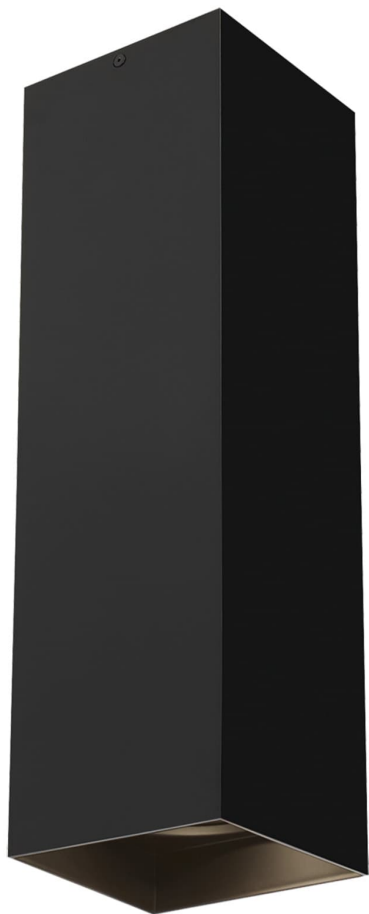

Спецификация    Артикул: 702FMEXO1860BB-LED935

Потолочный светильник

Ехо 18"

дизайнер: Tech Lighting

VISUAL COMFORT & Co.

spb LIGHTING

Санкт-Петербург, Академика Павлова д. 6 к. 1,

ежедневно 10:00 – 20:00