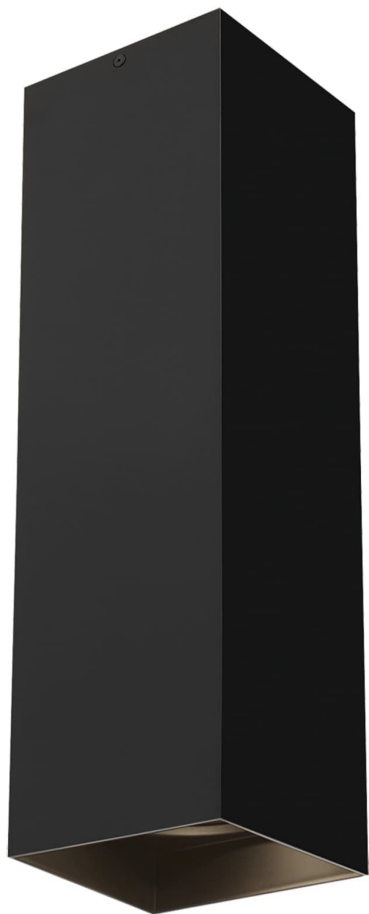

Спецификация Артикул: 702FMEXO1860BB-LED935

Потолочный светильник

Ехо 18"

дизайнер: Tech Lighting

VISUAL COMFORT & Co.

spb LIGHTING

Санкт-Петербург, Академика Павлова д. 6 к. 1,

ежедневно 10:00 – 20:00