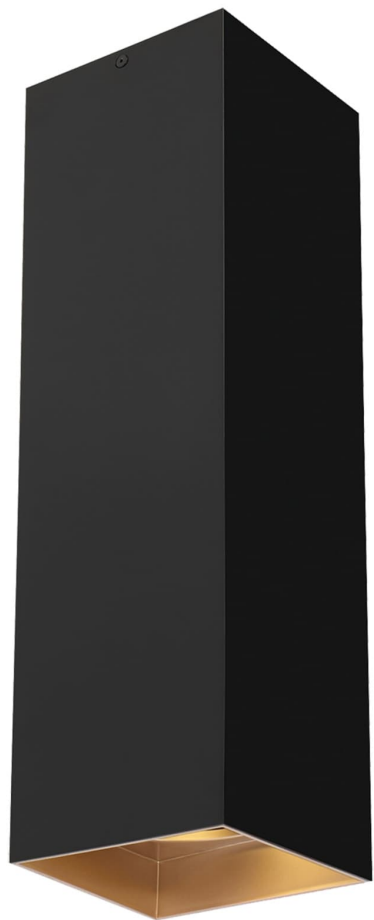

Спецификация Артикул: 702FMEXO1860BG-LED927

Потолочный светильник

Ехо 18"

дизайнер: Tech Lighting

VISUAL COMFORT & Co.

spb LIGHTING

Санкт-Петербург, Академика Павлова д. 6 к. 1,

ежедневно 10:00 – 20:00