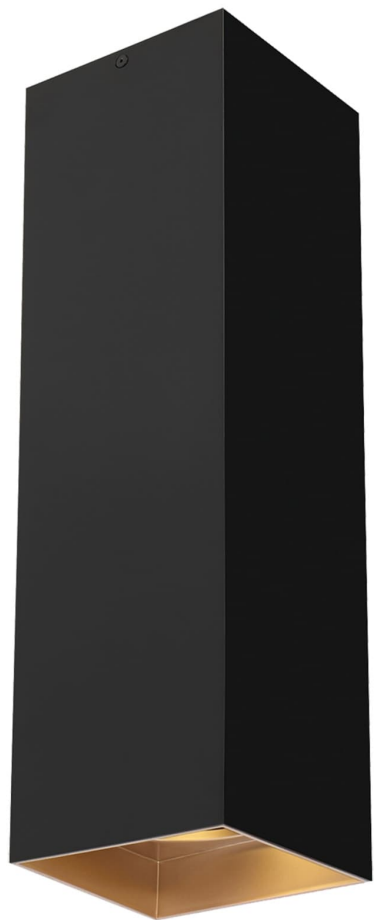

Спецификация    Артикул: 702FMEXO1860BG-LED927

Потолочный светильник

Ехо 18"

дизайнер: Tech Lighting

VISUAL COMFORT & Co.

spb LIGHTING

Санкт-Петербург, Академика Павлова д. 6 к. 1,

ежедневно 10:00 – 20:00