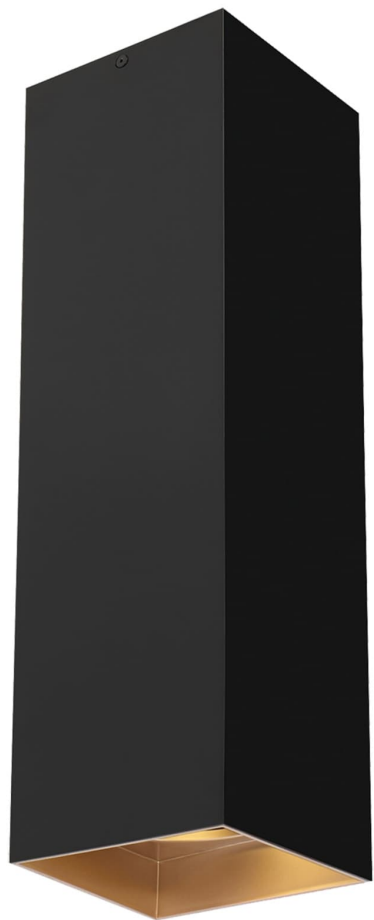

Спецификация    Артикул: 702FMEXO1860BG-LED927

Потолочный светильник

Ехо 18"

дизайнер: Tech Lighting

VISUAL COMFORT & Co.

spb LIGHTING

Санкт-Петербург, Академика Павлова д. 6 к. 1,  
ежедневно 10:00 – 20:00  
sales@spblighting.ru    +7 812 4678 588