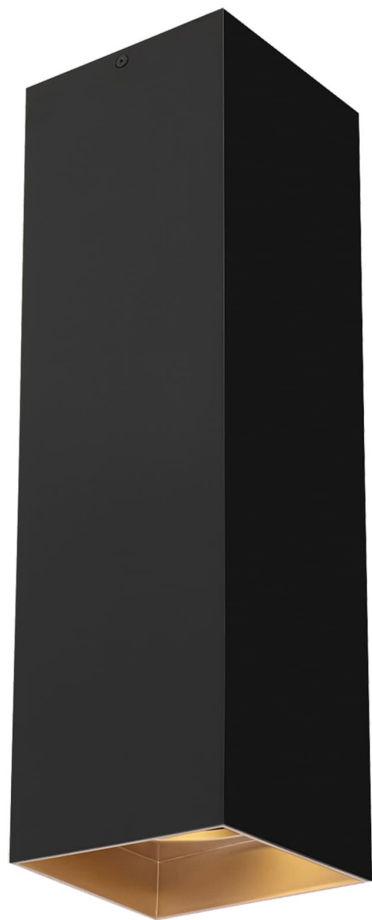

Спецификация Артикул: 702FMEXO1860BG-LED927

Потолочный светильник

Ехо 18"

дизайнер: Tech Lighting

VISUAL COMFORT & Co.

spb LIGHTING

Санкт-Петербург, Академика Павлова д. 6 к. 1,
ежедневно 10:00 – 20:00
sales@spblighting.ru +7 812 4678 588