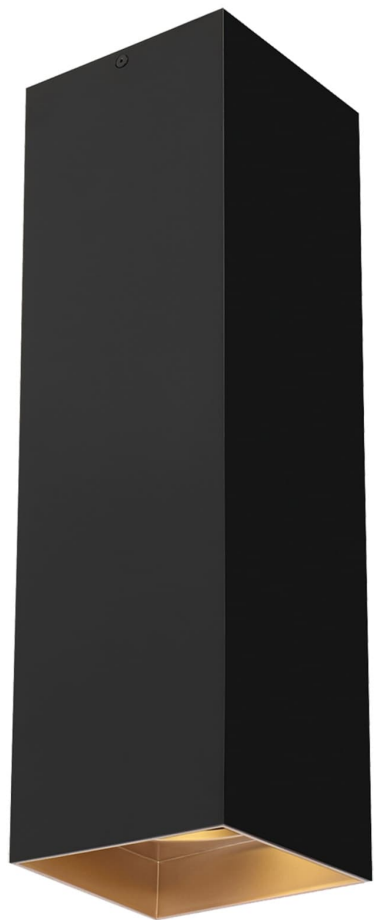

Спецификация    Артикул: 702FMEXO1860BG-LED930

Потолочный светильник

Ехо 18"

дизайнер: Tech Lighting

VISUAL COMFORT & Co.

spb LIGHTING

Санкт-Петербург, Академика Павлова д. 6 к. 1,

ежедневно 10:00 – 20:00