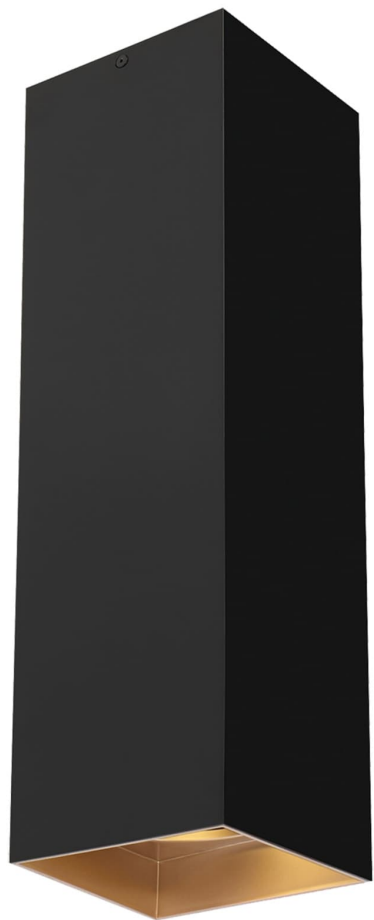

Спецификация Артикул: 702FMEXO1860BG-LED930

Потолочный светильник

Ехо 18"

дизайнер: Tech Lighting

VISUAL COMFORT & Co.

spb LIGHTING

Санкт-Петербург, Академика Павлова д. 6 к. 1,

ежедневно 10:00 – 20:00