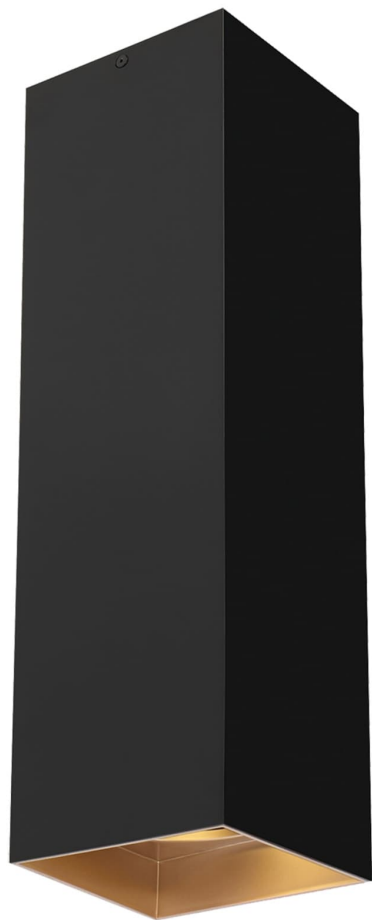

Спецификация    Артикул: 702FMEXO1860BG-LED930

Потолочный светильник

Ехо 18"

дизайнер: Tech Lighting

VISUAL COMFORT & Co.

spb LIGHTING

Санкт-Петербург, Академика Павлова д. 6 к. 1,  
ежедневно 10:00 – 20:00  
sales@spblighting.ru    +7 812 4678 588