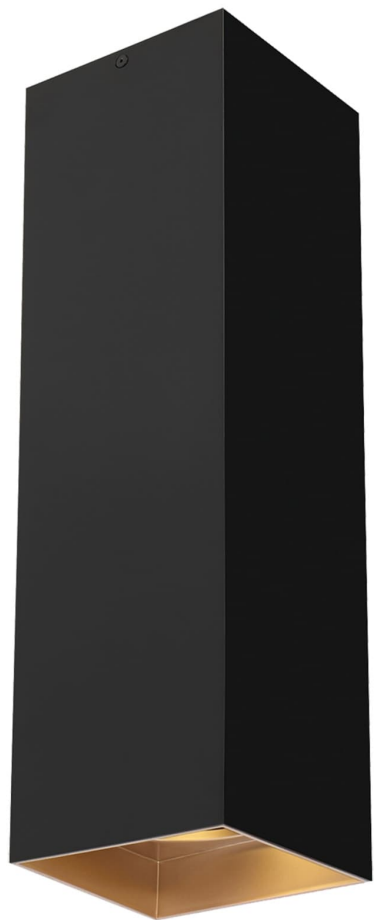

Спецификация Артикул: 702FMEXO1860BG-LED930

Потолочный светильник

Ехо 18"

дизайнер: Tech Lighting

VISUAL COMFORT & Co.

spb LIGHTING

Санкт-Петербург, Академика Павлова д. 6 к. 1,
ежедневно 10:00 – 20:00
sales@spblighting.ru +7 812 4678 588