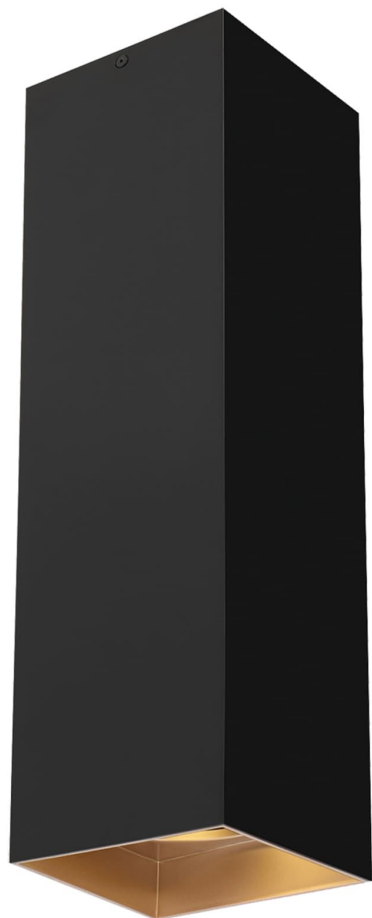

Спецификация Артикул: 702FMEXO1860BG-LED935

Потолочный светильник

Ехо 18"

дизайнер: Tech Lighting

VISUAL COMFORT & Co.

spb LIGHTING

Санкт-Петербург, Академика Павлова д. 6 к. 1,
ежедневно 10:00 – 20:00
sales@spblighting.ru +7 812 4678 588