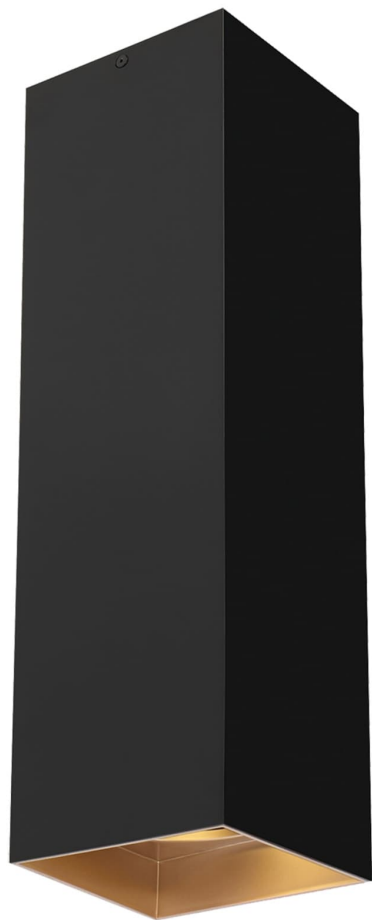

Спецификация    Артикул: 702FMEXO1860BG-LED935

Потолочный светильник

Ехо 18"

дизайнер: Tech Lighting

VISUAL COMFORT & Co.

spb LIGHTING

Санкт-Петербург, Академика Павлова д. 6 к. 1,

ежедневно 10:00 – 20:00