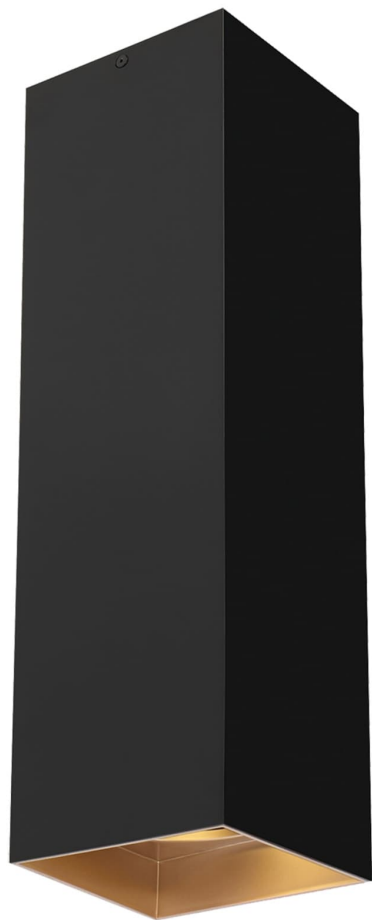

Спецификация    Артикул: 702FMEXO1860BG-LED935

Потолочный светильник

Ехо 18"

дизайнер: Tech Lighting

VISUAL COMFORT & Co.

spb LIGHTING

Санкт-Петербург, Академика Павлова д. 6 к. 1,  
ежедневно 10:00 – 20:00  
sales@spblighting.ru    +7 812 4678 588