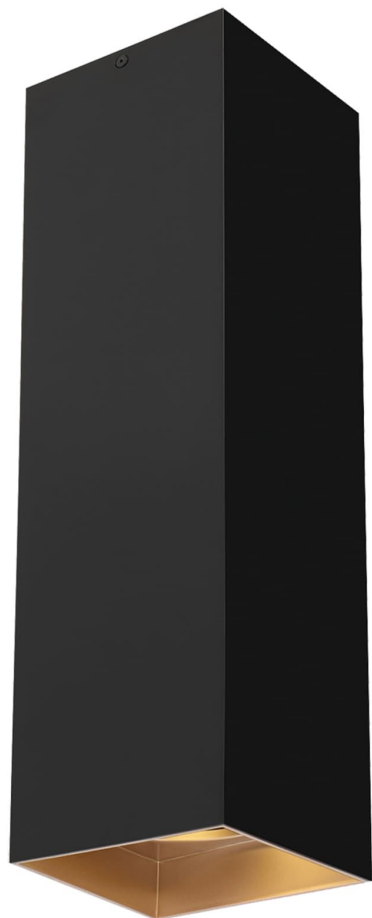

Спецификация    Артикул: 702FMEXO1860BG-LED935

Потолочный светильник

Ехо 18"

дизайнер: Tech Lighting

VISUAL COMFORT & Co.

spb LIGHTING

Санкт-Петербург, Академика Павлова д. 6 к. 1,  
ежедневно 10:00 – 20:00  
sales@spblighting.ru    +7 812 4678 588