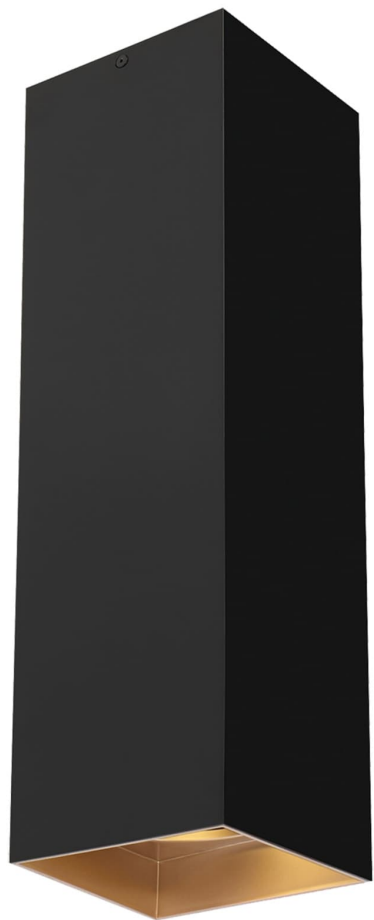

Спецификация Артикул: 702FMEXO1860BG-LED935

Потолочный светильник

Ехо 18"

дизайнер: Tech Lighting

VISUAL COMFORT & Co.

spb LIGHTING

Санкт-Петербург, Академика Павлова д. 6 к. 1,
ежедневно 10:00 – 20:00
sales@spblighting.ru +7 812 4678 588