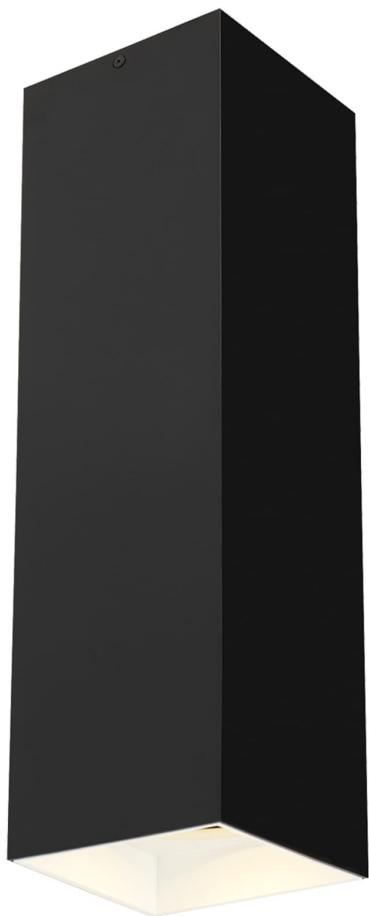

Спецификация Артикул: 702FMEXO1860BW-LED927

Потолочный светильник

Ехо 18"

дизайнер: Tech Lighting

VISUAL COMFORT & Co.

spb LIGHTING

Санкт-Петербург, Академика Павлова д. 6 к. 1,

ежедневно 10:00 – 20:00