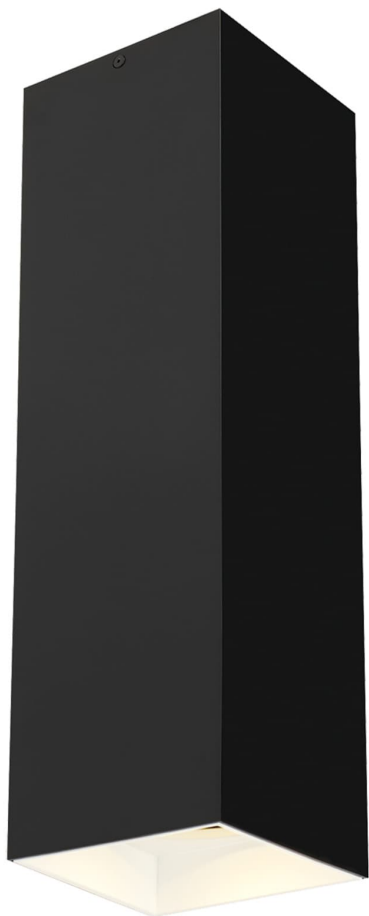

Спецификация    Артикул: 702FMEXO1860BW-LED927

Потолочный светильник

Ехо 18"

дизайнер: Tech Lighting

VISUAL COMFORT & Co.

spb LIGHTING

Санкт-Петербург, Академика Павлова д. 6 к. 1,

ежедневно 10:00 – 20:00