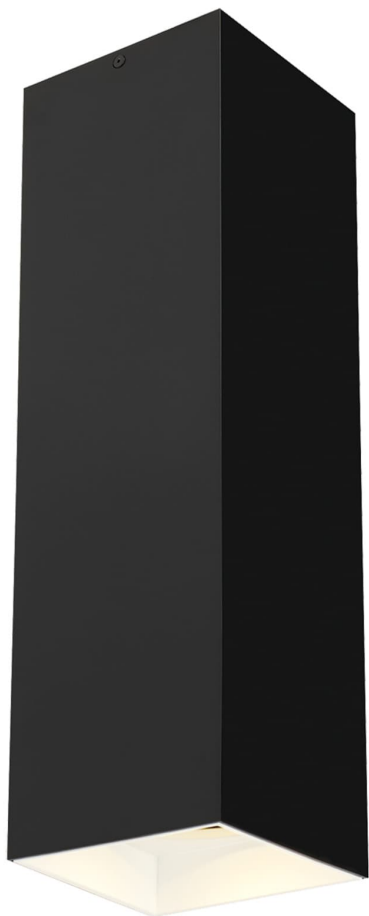

Спецификация Артикул: 702FMEXO1860BW-LED930

Потолочный светильник

Ехо 18"

дизайнер: Tech Lighting

VISUAL COMFORT & Co.

spb LIGHTING

Санкт-Петербург, Академика Павлова д. 6 к. 1,
ежедневно 10:00 – 20:00
sales@spblighting.ru +7 812 4678 588