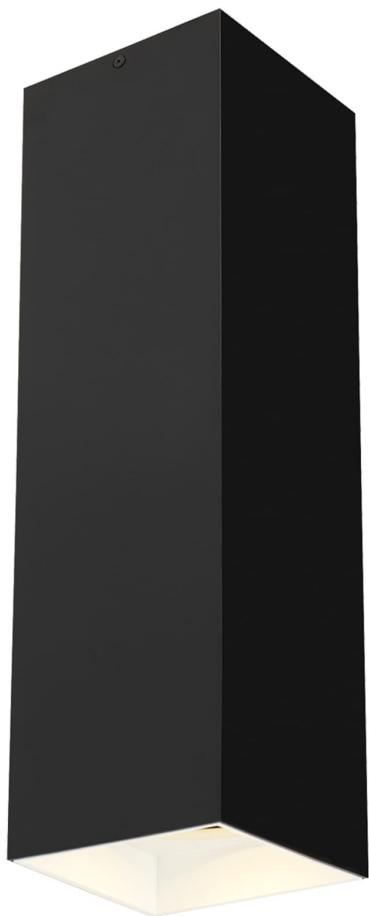

Спецификация Артикул: 702FMEXO1860BW-LED930

Потолочный светильник

Ехо 18"

дизайнер: Tech Lighting

VISUAL COMFORT & Co.

spb LIGHTING

Санкт-Петербург, Академика Павлова д. 6 к. 1,

ежедневно 10:00 – 20:00