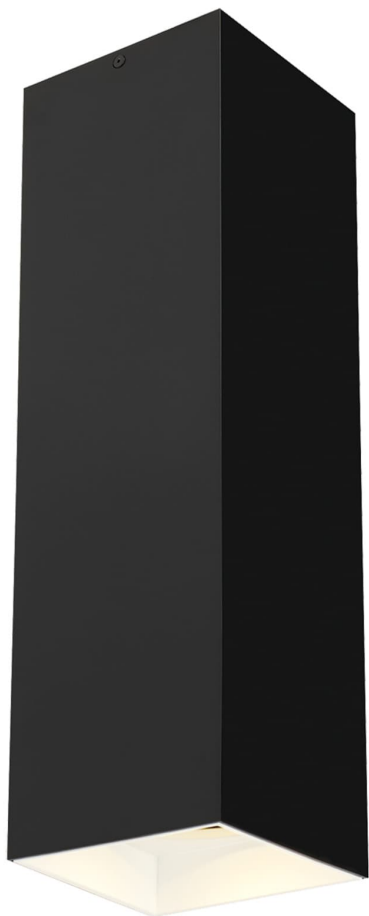

Спецификация    Артикул: 702FMEXO1860BW-LED930

Потолочный светильник

Ехо 18"

дизайнер: Tech Lighting

VISUAL COMFORT & Co.

spb LIGHTING

Санкт-Петербург, Академика Павлова д. 6 к. 1,

ежедневно 10:00 – 20:00