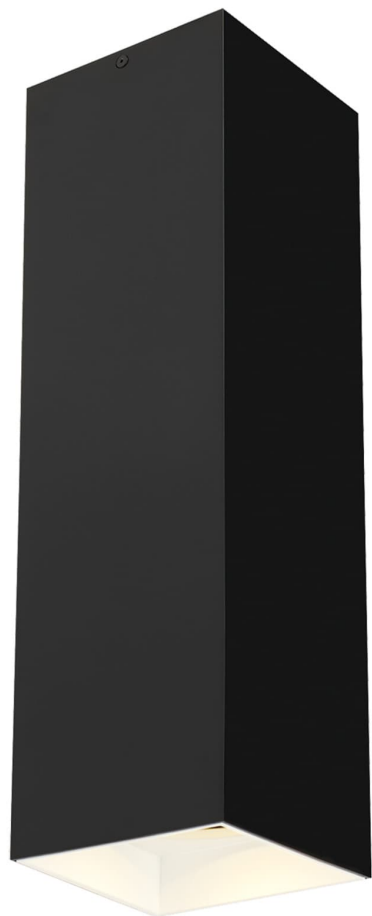

Спецификация    Артикул: 702FMEXO1860BW-LED935

Потолочный светильник

Ехо 18"

дизайнер: Tech Lighting

VISUAL COMFORT & Co.

spb LIGHTING

Санкт-Петербург, Академика Павлова д. 6 к. 1,

ежедневно 10:00 – 20:00