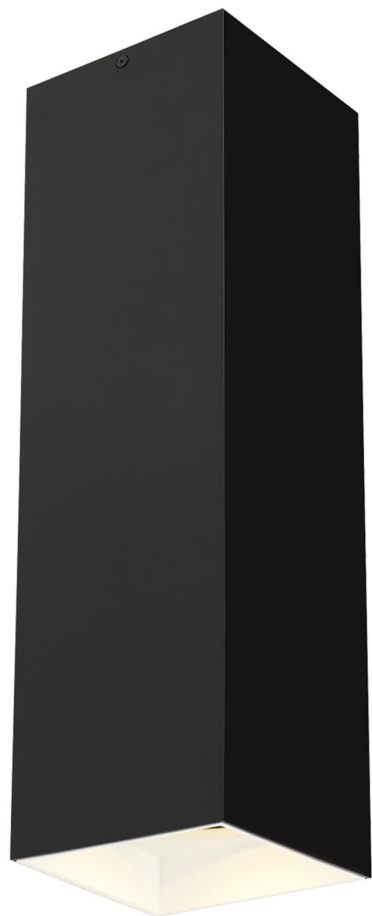

Спецификация Артикул: 702FMEXO1860BW-LED935

Потолочный светильник

Ехо 18"

дизайнер: Tech Lighting

VISUAL COMFORT & Co.

spb LIGHTING

Санкт-Петербург, Академика Павлова д. 6 к. 1,

ежедневно 10:00 – 20:00