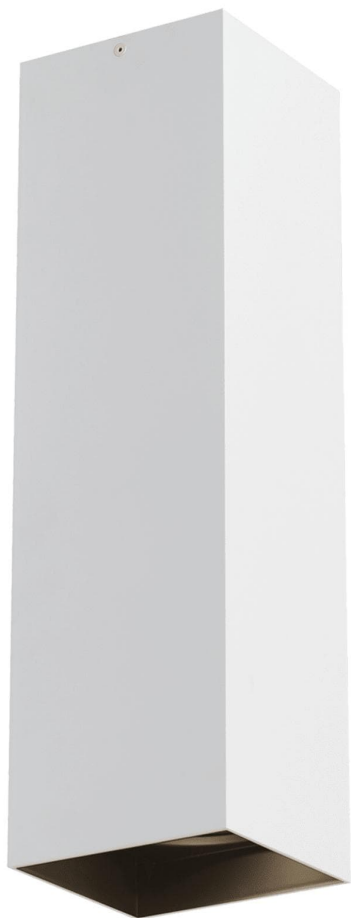

# Спецификация

Артикул: 702FMEXO1860WB-LED930

Потолочный светильник

Ехо 18"

дизайнер: Tech Lighting

Длина: 13.2 см

Ширина: 13.2 см

Высота: 45.7 см

Диаметр: 13.2 см

Отделка: Черный

Форма:

Цвет: Матовый белый

Тип ламп: LED 90 CRI 3000K 120V 277V UNV

VISUAL COMFORT & Co.

spb LIGHTING

Санкт-Петербург, Академика Павлова д. 6 к. 1,