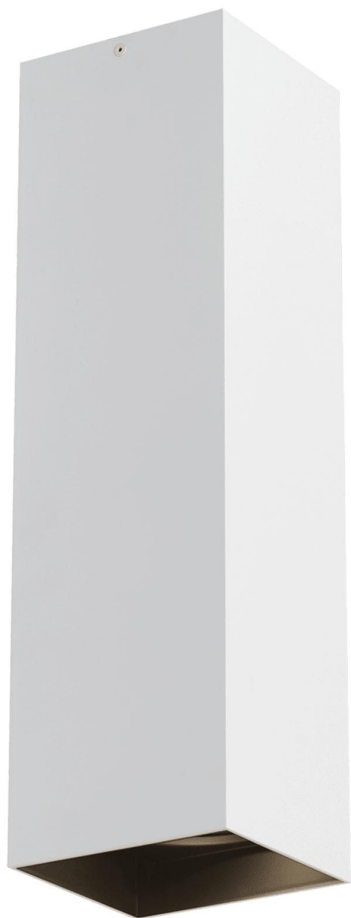

Спецификация

Артикул: 702FMEXO1860WB-LED930

Потолочный светильник

Ехо 18"

дизайнер: Tech Lighting

Длина: 13.2 см

Ширина: 13.2 см

Высота: 45.7 см

Диаметр: 13.2 см

Отделка: Черный

Форма:

Цвет: Матовый белый

Тип ламп: LED 90 CRI 3000K 120V 277V UNV

VISUAL COMFORT & Co.

spb LIGHTING

Санкт-Петербург, Академика Павлова д. 6 к. 1,