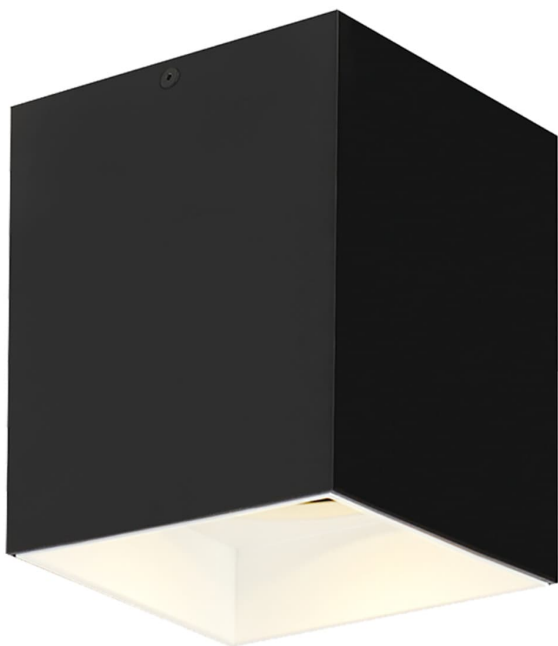

Спецификация Артикул: 702FMEXO620BW-LED935

Потолочный светильник

Ехо 6"

дизайнер: Tech Lighting

VISUAL COMFORT & Co.

spb LIGHTING

Санкт-Петербург, Академика Павлова д. 6 к. 1,
ежедневно 10:00 – 20:00
sales@spblighting.ru +7 812 4678 588