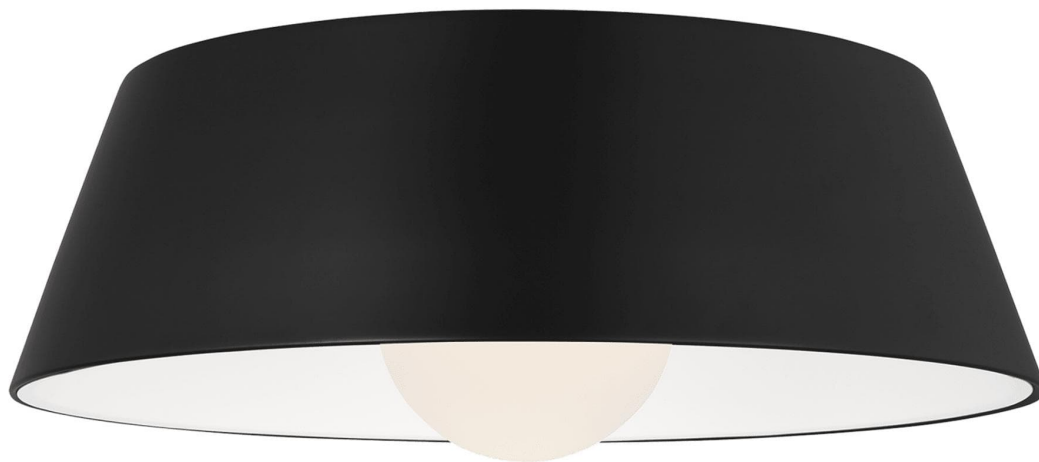

Спецификация    Артикул: 702FMJNIB-LED930

Потолочный светильник

Joni

дизайнер: Tech Lighting

Длина: 43.2 см

Ширина: 43.2 см

Высота: 15.8 см

Диаметр: 43.2 см

Отделка: Матовый черный

Тип ламп: INTEGRATED LED 90 CRI 3000K  
120V (T24)

VISUAL COMFORT & Co.

spb LIGHTING

Санкт-Петербург, Академика Павлова д. 6 к. 1,  
ежедневно 10:00 – 20:00  
sales@spblighting.ru    +7 812 4678 588