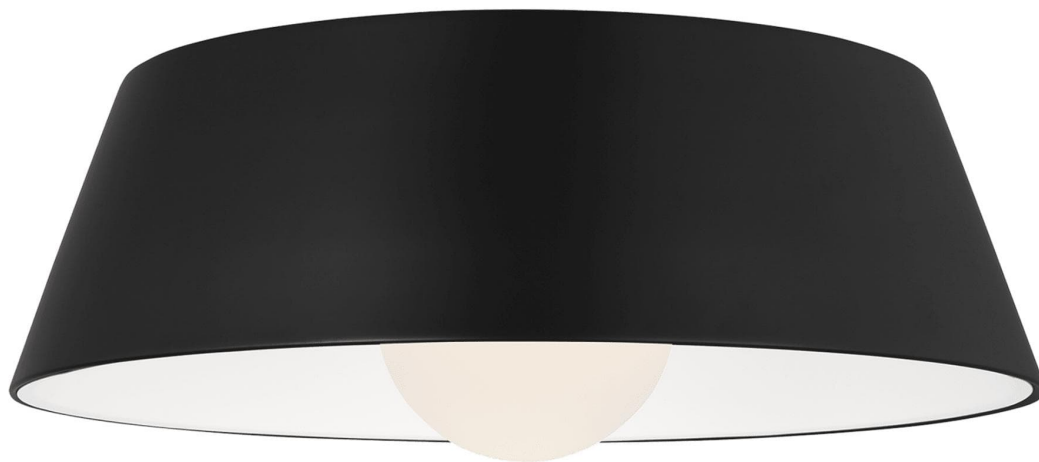

Спецификация Артикул: 702FMJNIB-LED930

Потолочный светильник

Joni

дизайнер: Tech Lighting

Длина: 43.2 см

Ширина: 43.2 см

Высота: 15.8 см

Диаметр: 43.2 см

Отделка: Матовый черный

Тип ламп: INTEGRATED LED 90 CRI 3000K
120V (T24)

VISUAL COMFORT & Co.

spb LIGHTING

Санкт-Петербург, Академика Павлова д. 6 к. 1,
ежедневно 10:00 – 20:00
sales@spblighting.ru +7 812 4678 588