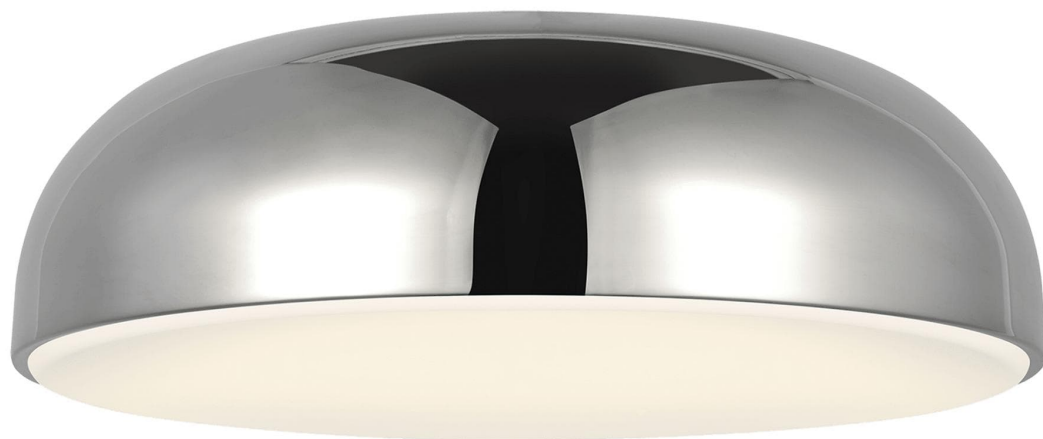

Спецификация    Артикул: 702FMKOSA13N-LED930

Потолочный светильник

**Kosa 13"**

дизайнер: Tech Lighting

Длина: 33 см

Ширина: 33 см

Высота: 9.9 см

Диаметр: 33 см

Отделка: Полированный никель

Тип ламп: INTEGRATED LED 90 CRI 3000K  
120V (T24)

VISUAL COMFORT & Co.

spb LIGHTING

Санкт-Петербург, Академика Павлова д. 6 к. 1,  
ежедневно 10:00 – 20:00  
sales@spblighting.ru    +7 812 4678 588