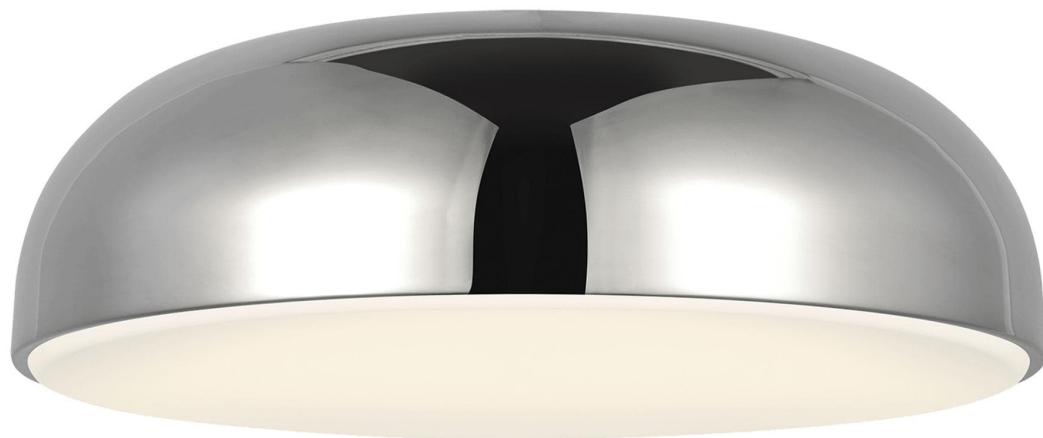

Спецификация Артикул: 702FMKOSA13N-LED930

Потолочный светильник

Kosa 13"

дизайнер: Tech Lighting

Длина: 33 см

Ширина: 33 см

Высота: 9.9 см

Диаметр: 33 см

Отделка: Полированный никель

Тип ламп: INTEGRATED LED 90 CRI 3000K
120V (T24)

VISUAL COMFORT & Co.

spb LIGHTING

Санкт-Петербург, Академика Павлова д. 6 к. 1,
ежедневно 10:00 – 20:00
sales@spblighting.ru +7 812 4678 588