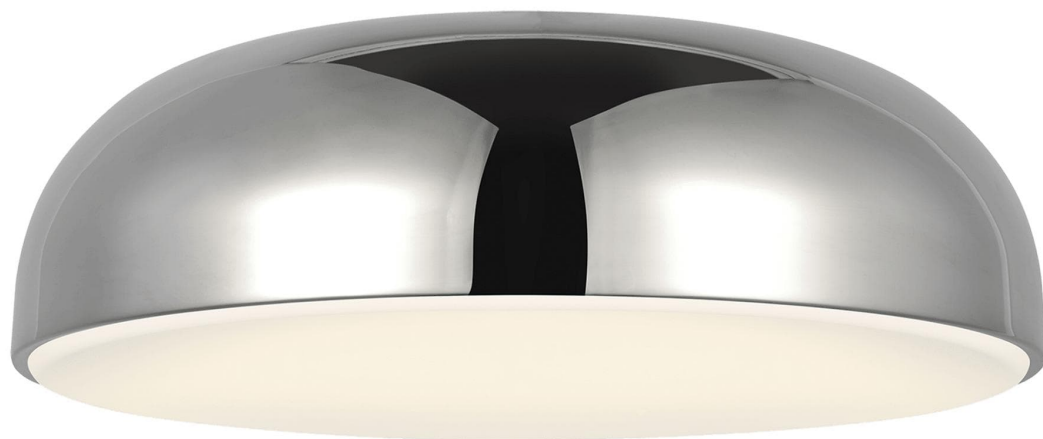

Спецификация Артикул: 702FMKOSA13N-LED930

Потолочный светильник

Kosa 13"

дизайнер: Tech Lighting

Длина: 33 см

Ширина: 33 см

Высота: 9.9 см

Диаметр: 33 см

Отделка: Полированный никель

Тип ламп: INTEGRATED LED 90 CRI 3000K
120V (T24)

VISUAL COMFORT & Co.

spb LIGHTING

Санкт-Петербург, Академика Павлова д. 6 к. 1,
ежедневно 10:00 – 20:00
sales@spblighting.ru +7 812 4678 588