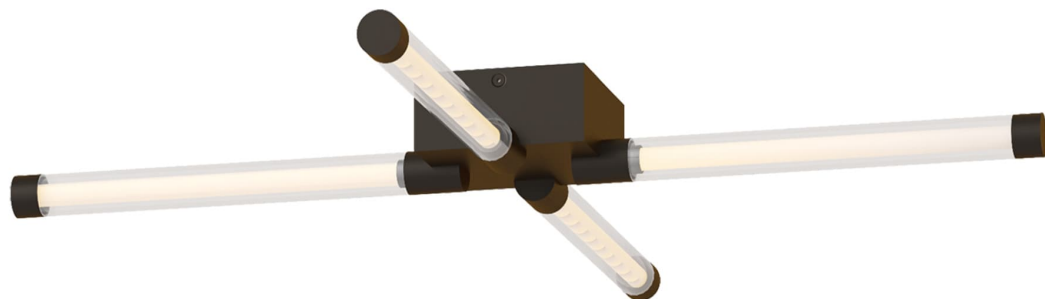

Спецификация Артикул: 702FMPHB28BZ-LED927

Потолочный светильник

Phobos Wide Flush Mount

дизайнер: Kelly Wearstler

Длина: 68.6 см

Ширина: 68.6 см

Высота: 5.1 см

Отделка: Темная бронза

Длина: 71.12 см

Тип ламп: Integrated LED 90 CRI 2700K 120V

VISUAL COMFORT & Co.

spb LIGHTING

Санкт-Петербург, Академика Павлова д. 6 к. 1,

ежедневно 10:00 – 20:00

sales@spblighting.ru

+7 812 4678 588