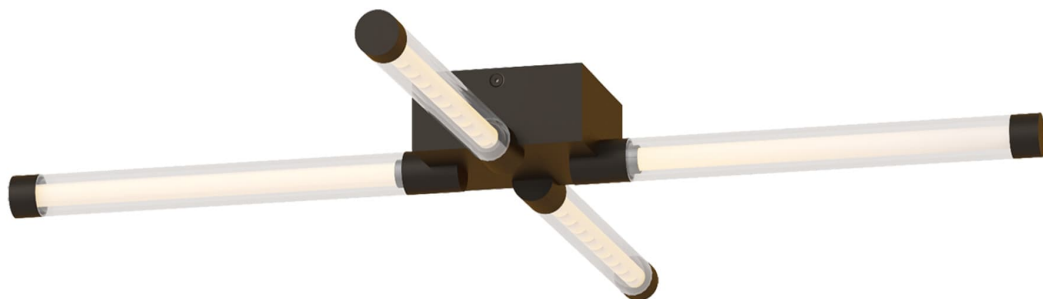

Спецификация Артикул: 702FMPHB28BZ-LED927

Потолочный светильник

Phobos Wide Flush Mount

дизайнер: Kelly Wearstler

Длина: 68.6 см

Ширина: 68.6 см

Высота: 5.1 см

Отделка: Темная бронза

Длина: 71.12 см

Тип ламп: Integrated LED 90 CRI 2700K 120V

VISUAL COMFORT & Co.

spb LIGHTING

Санкт-Петербург, Академика Павлова д. 6 к. 1,

ежедневно 10:00 – 20:00

sales@spblighting.ru

+7 812 4678 588