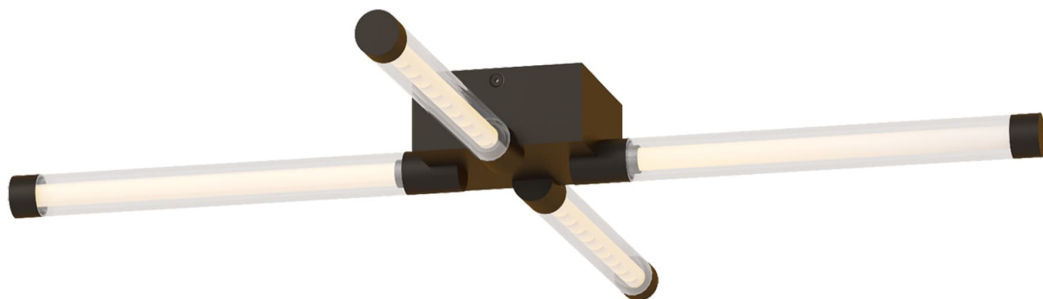

Спецификация    Артикул: 702FMPHB28BZ-LED927

Потолочный светильник

## Phobos Wide Flush Mount

дизайнер: Kelly Wearstler

Длина: 68.6 см

Ширина: 68.6 см

Высота: 5.1 см

Отделка: Темная бронза

Длина: 71.12 см

Тип ламп: Integrated LED 90 CRI 2700K 120V