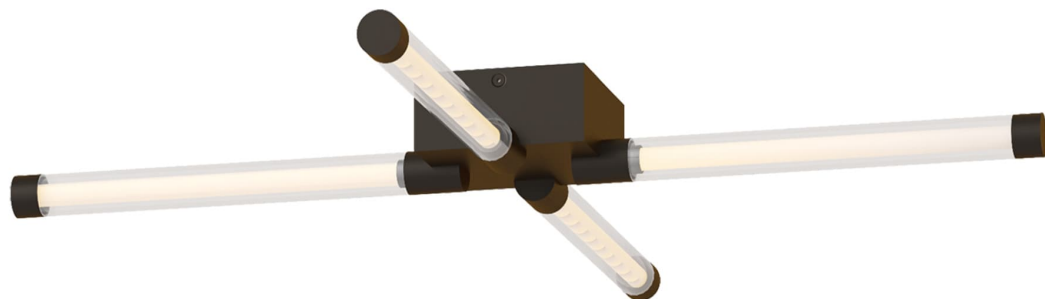

Спецификация    Артикул: 702FMPHB28BZ-LED927

Потолочный светильник

## Phobos Wide Flush Mount

дизайнер: Kelly Wearstler

Длина: 68.6 см

Ширина: 68.6 см

Высота: 5.1 см

Отделка: Темная бронза

Длина: 71.12 см

Тип ламп: Integrated LED 90 CRI 2700K 120V