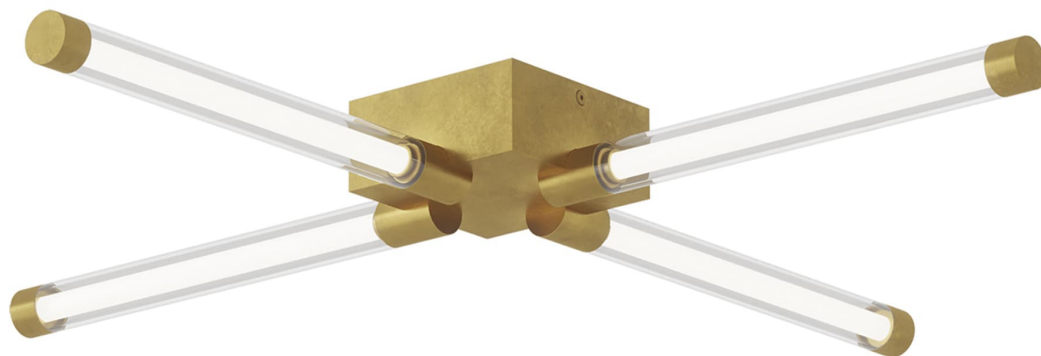

Спецификация Артикул: 702FMPHB28NB-LED927

Потолочный светильник

Phobos Wide Flush Mount

дизайнер: Kelly Wearstler

Длина: 68.6 см

Ширина: 68.6 см

Высота: 5.1 см

Отделка: Натуральная латунь

Длина: 71.12 см

Тип ламп: Integrated LED 90 CRI 2700K 120V

VISUAL COMFORT & Co.

spb LIGHTING

Санкт-Петербург, Академика Павлова д. 6 к. 1,

ежедневно 10:00 – 20:00

sales@spblighting.ru

+7 812 4678 588