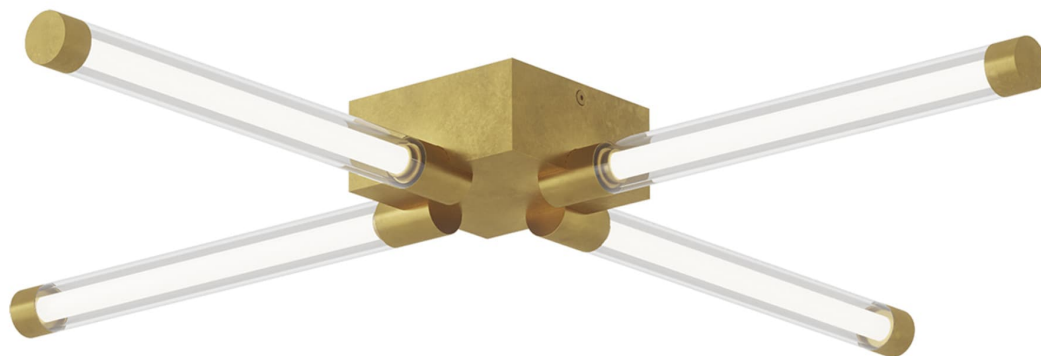

Спецификация    Артикул: 702FMPHNB28NB-LED927

Потолочный светильник

## Phobos Wide Flush Mount

дизайнер: Kelly Wearstler

Длина: 68.6 см

Ширина: 68.6 см

Высота: 5.1 см

Отделка: Натуральная латунь

Длина: 71.12 см

Тип ламп: Integrated LED 90 CRI 2700K 120V