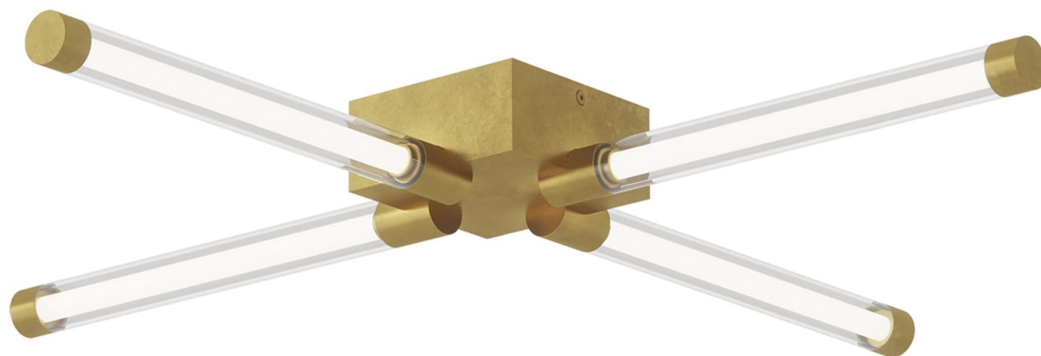

Спецификация Артикул: 702FMPHNB28NB-LED927

Потолочный светильник

Phobos Wide Flush Mount

дизайнер: Kelly Wearstler

Длина: 68.6 см

Ширина: 68.6 см

Высота: 5.1 см

Отделка: Натуральная латунь

Длина: 71.12 см

Тип ламп: Integrated LED 90 CRI 2700K 120V

VISUAL COMFORT & Co.

spb LIGHTING

Санкт-Петербург, Академика Павлова д. 6 к. 1,

ежедневно 10:00 – 20:00

sales@spblighting.ru

+7 812 4678 588