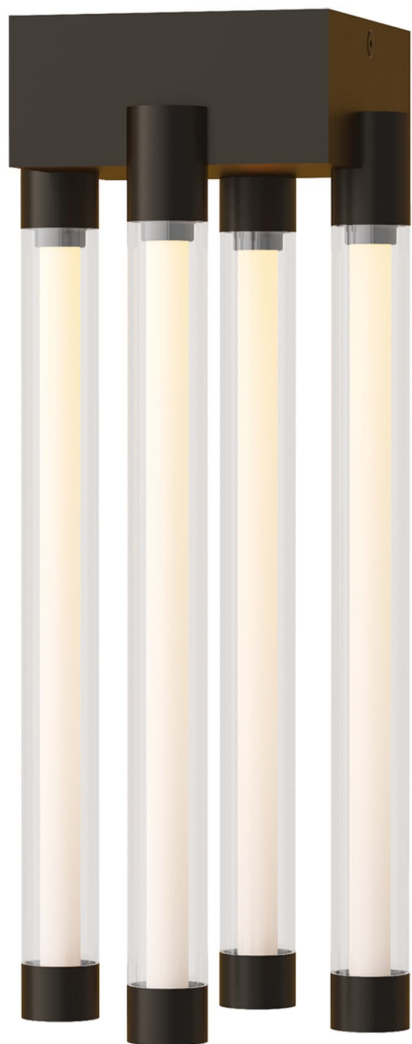

Спецификация Артикул: 702FMPHB6BZ-LED927

Потолочный светильник

Phobos Short Flush Mount

дизайнер: Kelly Wearstler

Длина: 12.7 см

Ширина: 12.7 см

Высота: 33 см

Отделка: Темная бронза

Длина: 15.24 см

Тип ламп: Integrated LED 90 CRI 2700K 120V

VISUAL COMFORT & Co.

spb LIGHTING

Санкт-Петербург, Академика Павлова д. 6 к. 1,

ежедневно 10:00 – 20:00

sales@spblighting.ru

+7 812 4678 588