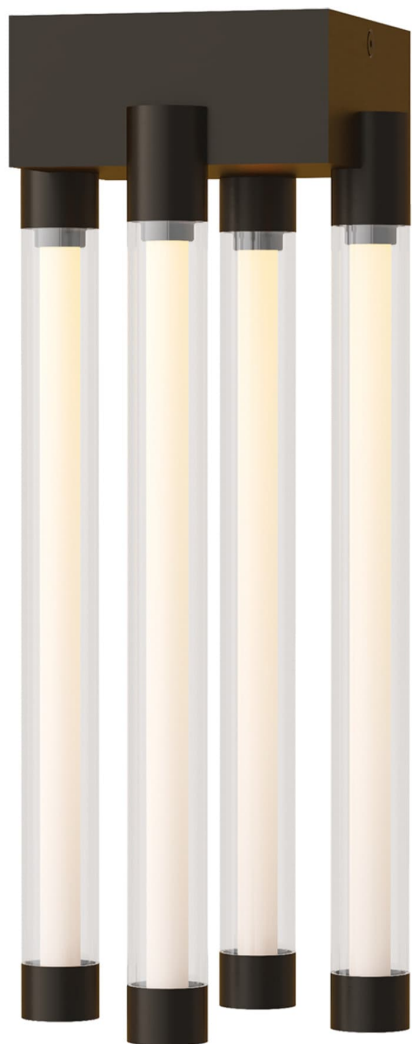

Спецификация    Артикул: 702FMPHVB6BZ-LED927

Потолочный светильник

## Phobos Short Flush Mount

дизайнер: Kelly Wearstler

Длина: 12.7 см

Ширина: 12.7 см

Высота: 33 см

Отделка: Темная бронза

Длина: 15.24 см

Тип ламп: Integrated LED 90 CRI 2700K 120V