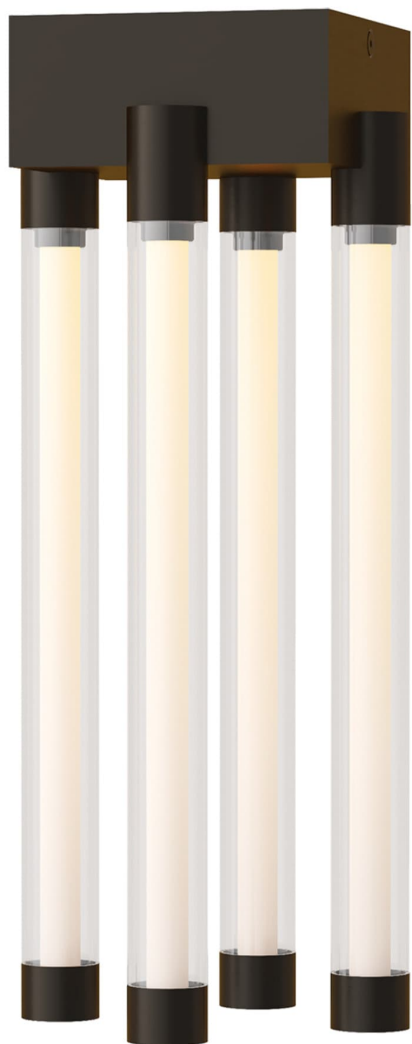

Спецификация    Артикул: 702FMPHB6BZ-LED927

Потолочный светильник

## Phobos Short Flush Mount

дизайнер: Kelly Wearstler

Длина: 12.7 см

Ширина: 12.7 см

Высота: 33 см

Отделка: Темная бронза

Длина: 15.24 см

Тип ламп: Integrated LED 90 CRI 2700K 120V