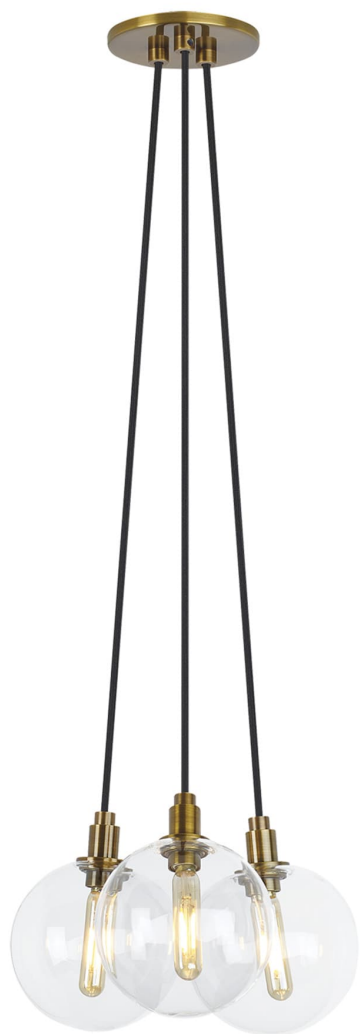

Спецификация Артикул: 702GMBMP3CR

Люстра

Gambit 3-Light

дизайнер: Sean Lavin

Длина: 25.4 см

Ширина: 22.9 см

Высота: 15.2 см

Диаметр: 25.4 см

Отделка: Состаренная латунь

Тип ламп: Lamp Not Included

VISUAL COMFORT & Co.

spb LIGHTING

Санкт-Петербург, Академика Павлова д. 6 к. 1,

ежедневно 10:00 – 20:00

sales@spblighting.ru

+7 812 4678 588