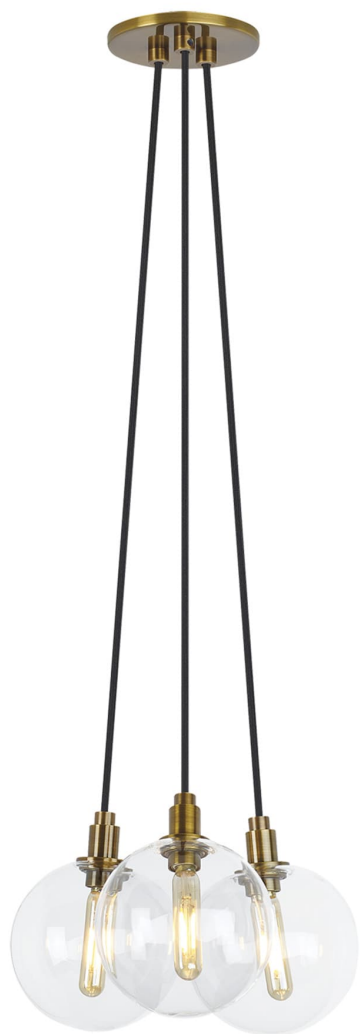

Спецификация    Артикул: 702GMBMP3CR

Люстра

## Gambit 3-Light

дизайнер: Sean Lavin

Длина: 25.4 см

Ширина: 22.9 см

Высота: 15.2 см

Диаметр: 25.4 см

Отделка: Состаренная латунь

Тип ламп: Lamp Not Included