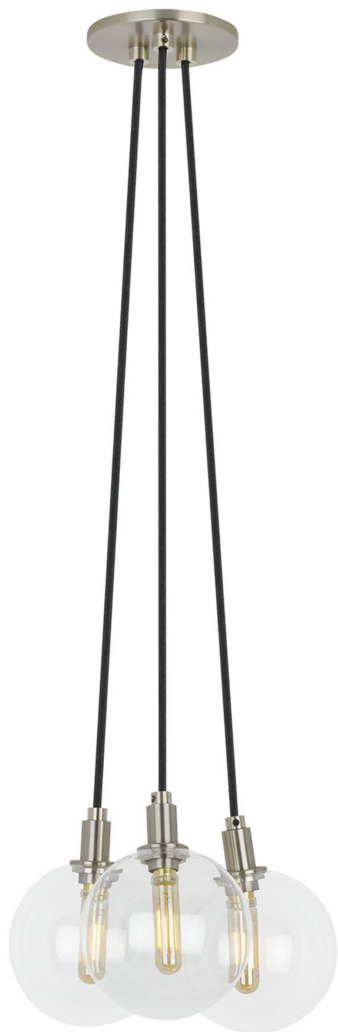

Спецификация Артикул: 702GMBMP3CS

Люстра

Gambit 3-Light

дизайнер: Sean Lavin

Длина: 25.4 см

Ширина: 22.9 см

Высота: 15.2 см

Диаметр: 25.4 см

Отделка: Сатин-никель

Тип ламп: Lamp Not Included

VISUAL COMFORT & Co.

spb LIGHTING

Санкт-Петербург, Академика Павлова д. 6 к. 1,

ежедневно 10:00 – 20:00

sales@spblighting.ru

+7 812 4678 588