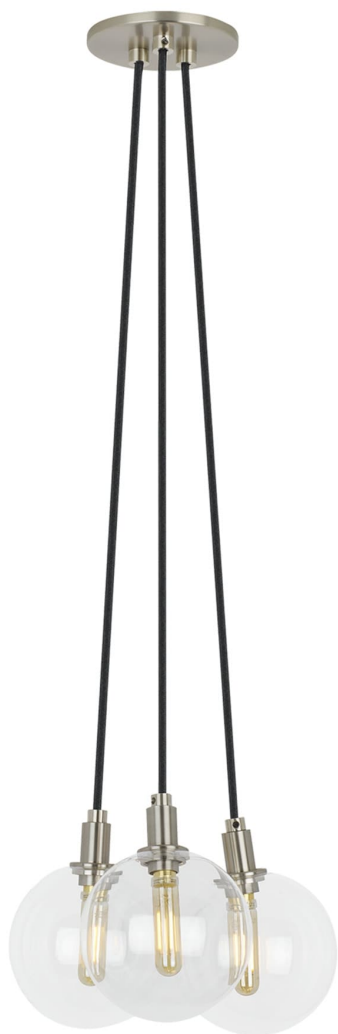

Спецификация    Артикул: 702GMBMP3CS

Люстра

## Gambit 3-Light

дизайнер: Sean Lavin

Длина: 25.4 см

Ширина: 22.9 см

Высота: 15.2 см

Диаметр: 25.4 см

Отделка: Сатин-никель

Тип ламп: Lamp Not Included