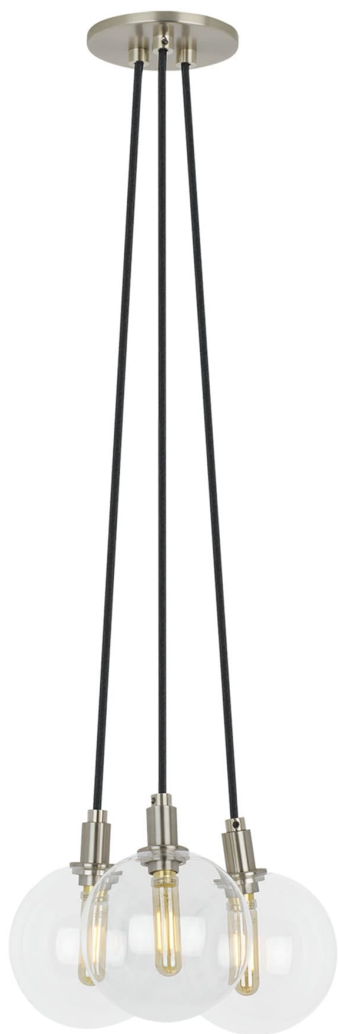

Спецификация Артикул: 702GMBMP3CS

Люстра

Gambit 3-Light

дизайнер: Sean Lavin

Длина: 25.4 см

Ширина: 22.9 см

Высота: 15.2 см

Диаметр: 25.4 см

Отделка: Сатин-никель

Тип ламп: Lamp Not Included

VISUAL COMFORT & Co.

spb LIGHTING

Санкт-Петербург, Академика Павлова д. 6 к. 1,

ежедневно 10:00 – 20:00

sales@spblighting.ru

+7 812 4678 588