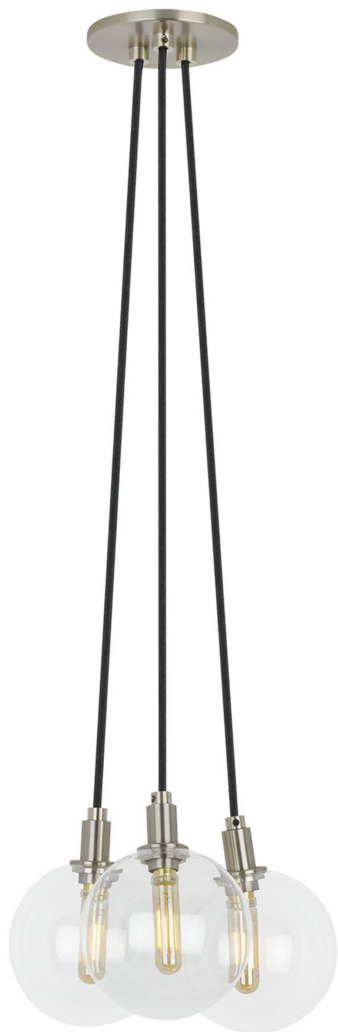

Спецификация Артикул: 702GMBMP3CS-LED927

Люстра

Gambit 3-Light

дизайнер: Sean Lavin

Длина: 25.4 см

Ширина: 22.9 см

Высота: 15.2 см

Диаметр: 25.4 см

Отделка: Сатин-никель

Тип ламп: LED 90 CRI 2700K 120V (T20/T24)

VISUAL COMFORT & Co.

spb LIGHTING

Санкт-Петербург, Академика Павлова д. 6 к. 1,

ежедневно 10:00 – 20:00

sales@spblighting.ru

+7 812 4678 588