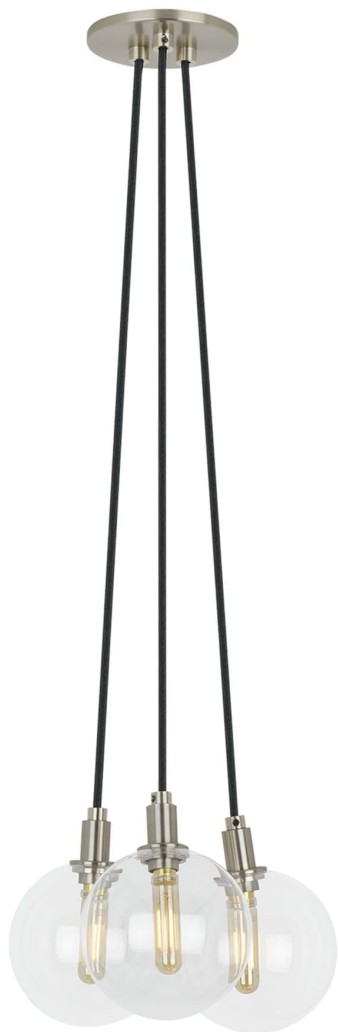

Спецификация    Артикул: 702GMBMP3CS-LED927

Люстра

## Gambit 3-Light

дизайнер: Sean Lavin

Длина: 25.4 см

Ширина: 22.9 см

Высота: 15.2 см

Диаметр: 25.4 см

Отделка: Сатин-никель

Тип ламп: LED 90 CRI 2700K 120V (T20/T24)