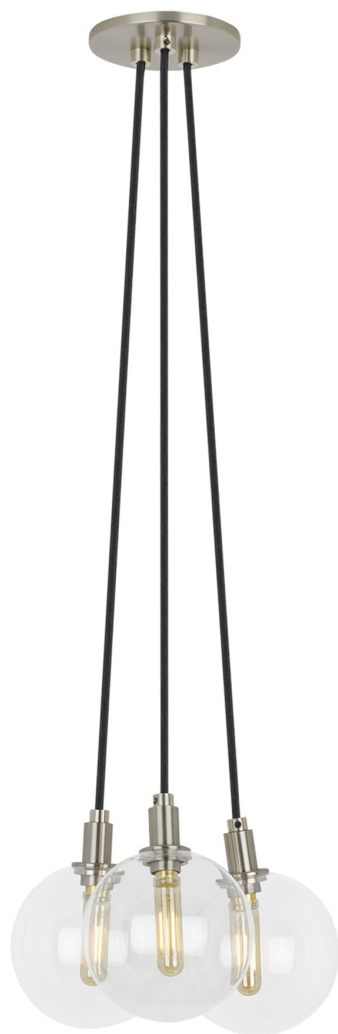

Спецификация Артикул: 702GMBMP3CS-LED927

Люстра

Gambit 3-Light

дизайнер: Sean Lavin

Длина: 25.4 см

Ширина: 22.9 см

Высота: 15.2 см

Диаметр: 25.4 см

Отделка: Сатин-никель

Тип ламп: LED 90 CRI 2700K 120V (T20/T24)

VISUAL COMFORT & Co.

spb LIGHTING

Санкт-Петербург, Академика Павлова д. 6 к. 1,

ежедневно 10:00 – 20:00

sales@spblighting.ru

+7 812 4678 588