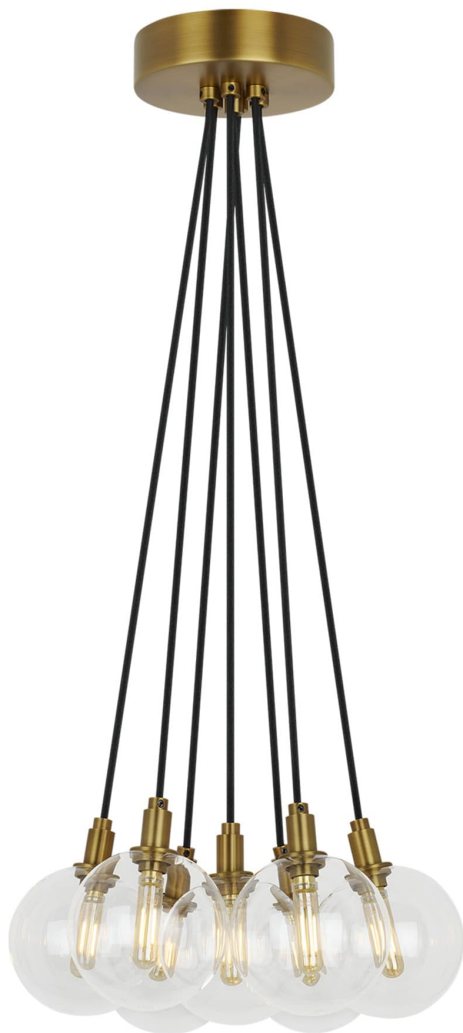

Спецификация Артикул: 702GMBMP7CR

Люстра

Gambit 7-Light

дизайнер: Sean Lavin

Длина: 38.1 см

Ширина: 33 см

Высота: 15.2 см

Диаметр: 38.1 см

Отделка: Состаренная латунь

Тип ламп: Lamp Not Included

VISUAL COMFORT & Co.

spb LIGHTING

Санкт-Петербург, Академика Павлова д. 6 к. 1,

ежедневно 10:00 – 20:00

sales@spblighting.ru

+7 812 4678 588