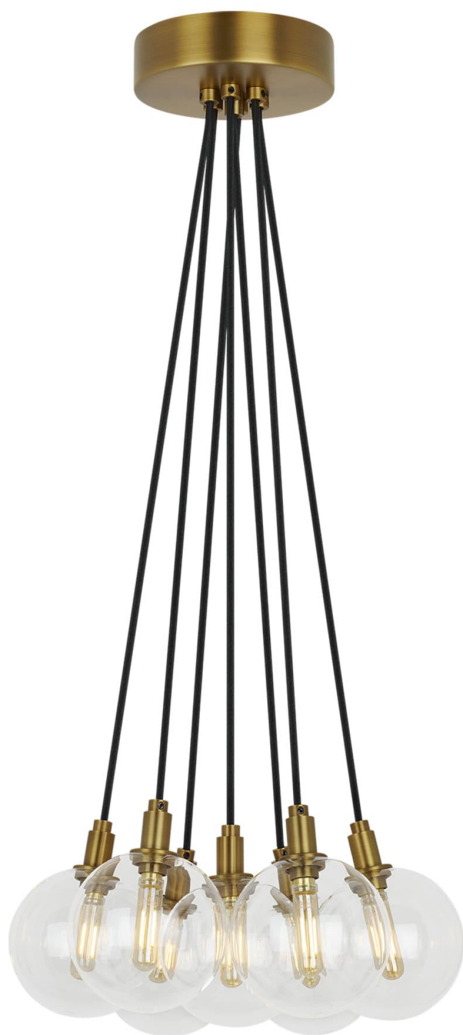

Спецификация Артикул: 702GMBMP7CR

Люстра

Gambit 7-Light

дизайнер: Sean Lavin

Длина: 38.1 см

Ширина: 33 см

Высота: 15.2 см

Диаметр: 38.1 см

Отделка: Состаренная латунь

Тип ламп: Lamp Not Included

VISUAL COMFORT & Co.

spb LIGHTING

Санкт-Петербург, Академика Павлова д. 6 к. 1,

ежедневно 10:00 – 20:00

sales@spblighting.ru

+7 812 4678 588