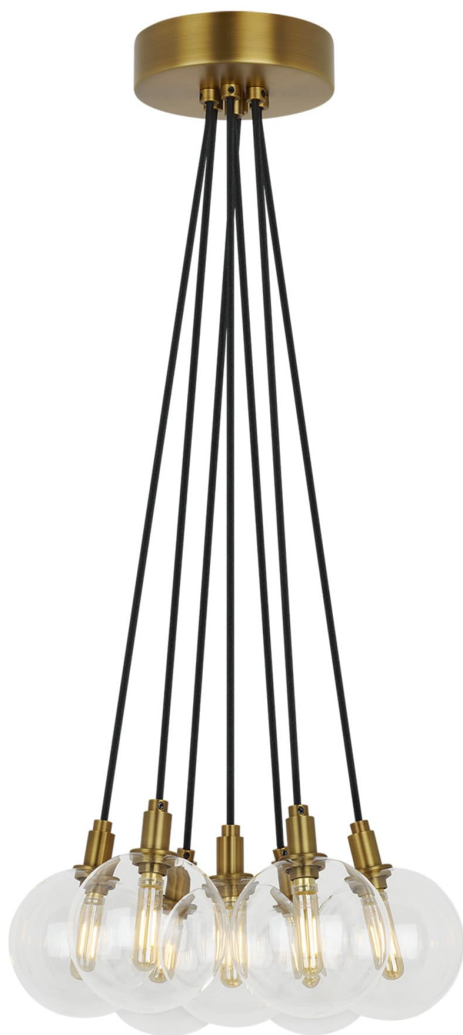

Спецификация    Артикул: 702GMBMP7CR

Люстра

## Gambit 7-Light

дизайнер: Sean Lavin

Длина: 38.1 см

Ширина: 33 см

Высота: 15.2 см

Диаметр: 38.1 см

Отделка: Состаренная латунь

Тип ламп: Lamp Not Included