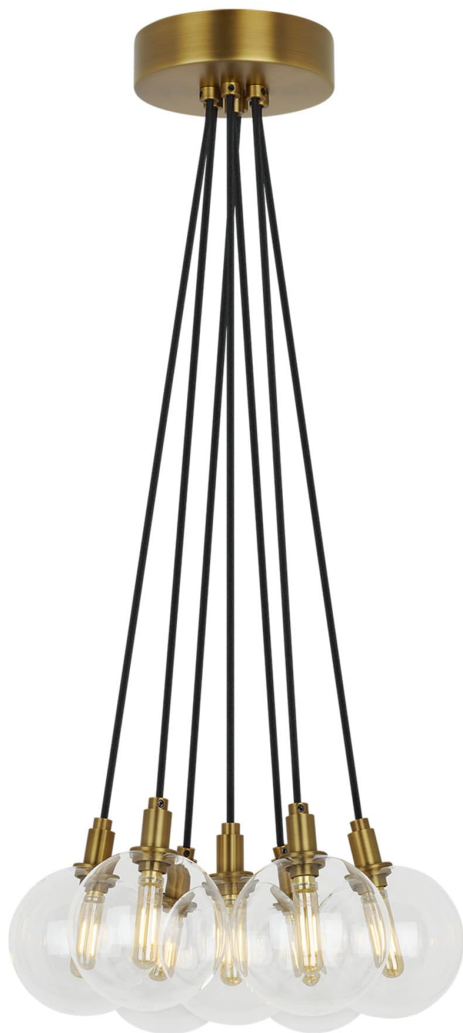

Спецификация    Артикул: 702GMBMP7CR-LED927

Люстра

## Gambit 7-Light

дизайнер: Sean Lavin

Длина: 38.1 см

Ширина: 33 см

Высота: 15.2 см

Диаметр: 38.1 см

Отделка: Состаренная латунь

Тип ламп: LED 90 CRI 2700K 120V (T20/T24)