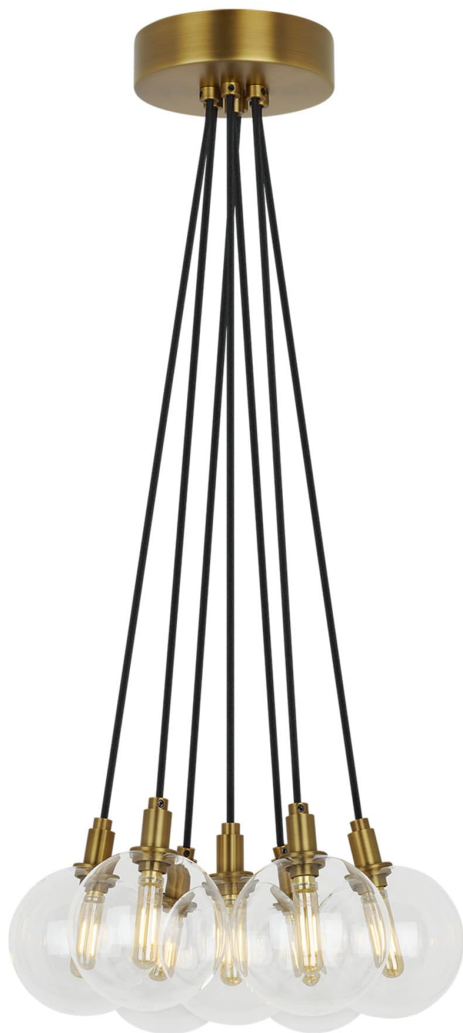

Спецификация Артикул: 702GMBMP7CR-LED927

Люстра

Gambit 7-Light

дизайнер: Sean Lavin

Длина: 38.1 см

Ширина: 33 см

Высота: 15.2 см

Диаметр: 38.1 см

Отделка: Состаренная латунь

Тип ламп: LED 90 CRI 2700K 120V (T20/T24)

VISUAL COMFORT & Co.

spb LIGHTING

Санкт-Петербург, Академика Павлова д. 6 к. 1,

ежедневно 10:00 – 20:00

sales@spblighting.ru

+7 812 4678 588