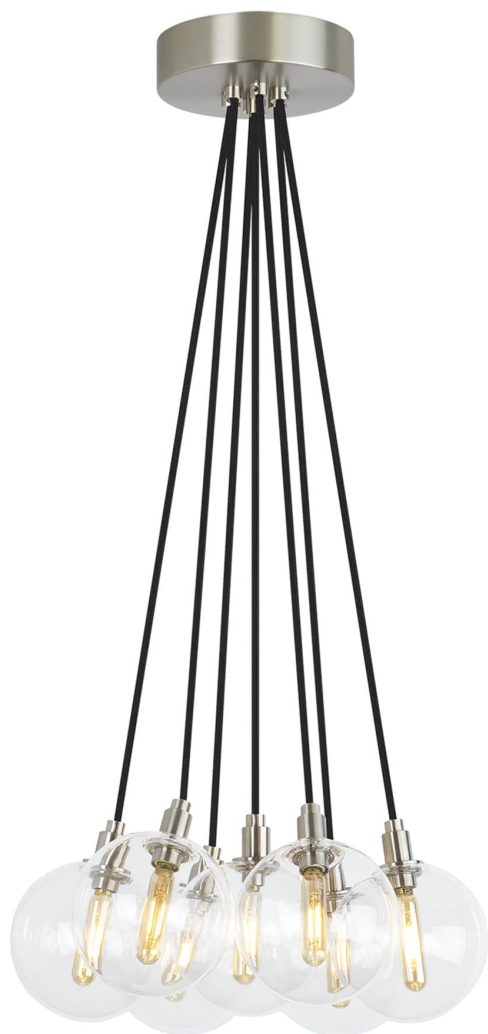

Спецификация    Артикул: 702GMBMP7CS

Люстра

## Gambit 7-Light

дизайнер: Sean Lavin

Длина: 38.1 см

Ширина: 33 см

Высота: 15.2 см

Диаметр: 38.1 см

Отделка: Сатин-никель

Тип ламп: Lamp Not Included