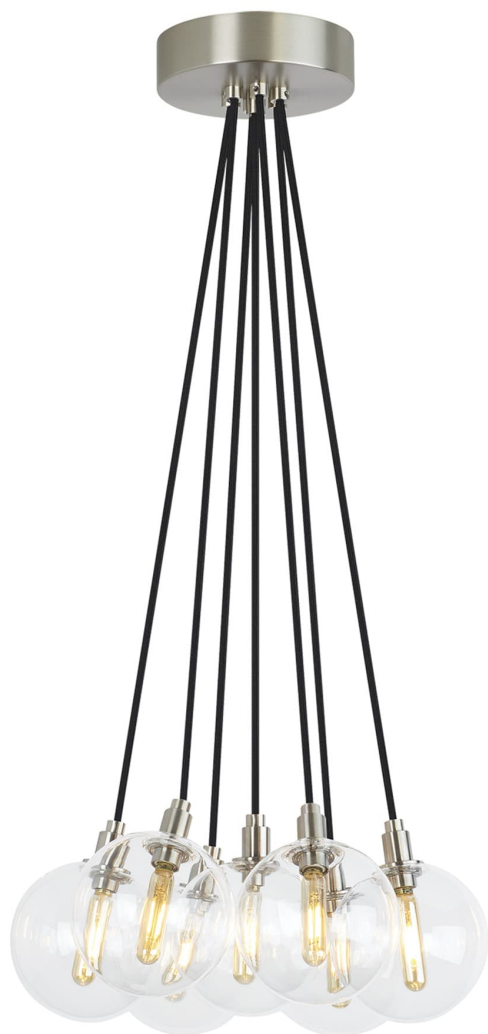

Спецификация Артикул: 702GMBMP7CS

Люстра

Gambit 7-Light

дизайнер: Sean Lavin

Длина: 38.1 см

Ширина: 33 см

Высота: 15.2 см

Диаметр: 38.1 см

Отделка: Сатин-никель

Тип ламп: Lamp Not Included

VISUAL COMFORT & Co.

spb LIGHTING

Санкт-Петербург, Академика Павлова д. 6 к. 1,

ежедневно 10:00 – 20:00

sales@spblighting.ru

+7 812 4678 588