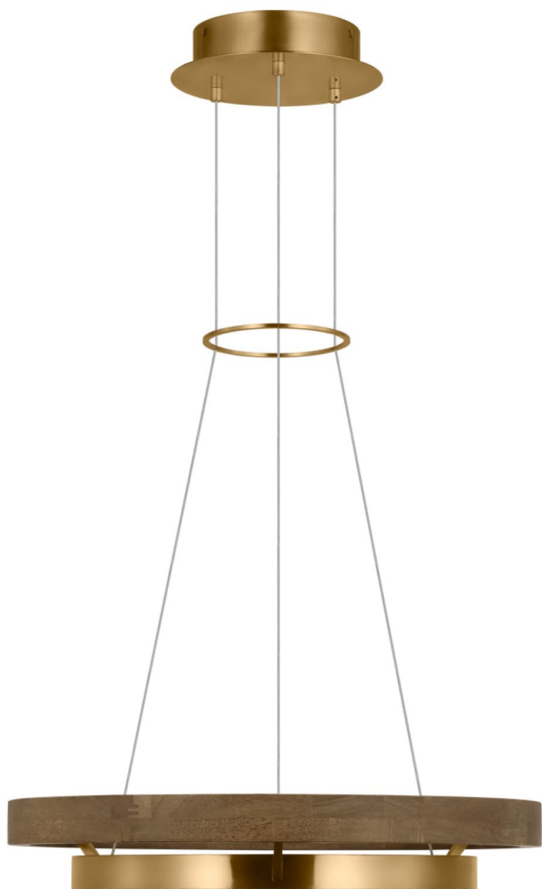

Спецификация    Артикул: 702GRC24NBW-LED930

Люстра

Grace 24

дизайнер: Sean Lavin

Длина: 61 см

Ширина: 61 см

Высота: 7.6 см

Диаметр: 61 см

Отделка: Natural Brass/ Weathered Oak

Тип ламп: Integrated LED 90 CRI 3000K 120V

VISUAL COMFORT & Co.

spb LIGHTING

Санкт-Петербург, Академика Павлова д. 6 к. 1,

ежедневно 10:00 – 20:00

sales@spblighting.ru

+7 812 4678 588