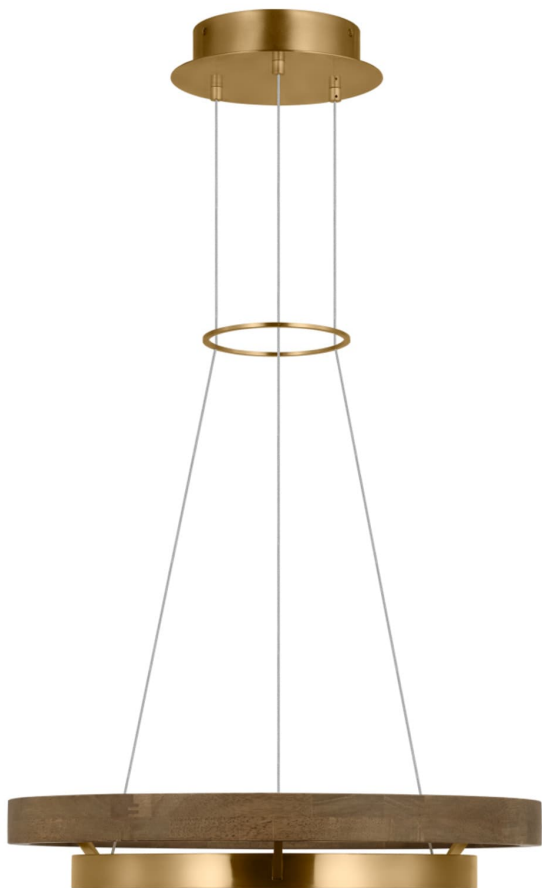

Спецификация    Артикул: 702GRC24NBW-LED930

Люстра

Grace 24

дизайнер: Sean Lavin

Длина: 61 см

Ширина: 61 см

Высота: 7.6 см

Диаметр: 61 см

Отделка: Natural Brass/ Weathered Oak

Тип ламп: Integrated LED 90 CRI 3000K 120V

VISUAL COMFORT & Co.

spb LIGHTING

Санкт-Петербург, Академика Павлова д. 6 к. 1,

ежедневно 10:00 – 20:00

sales@spblighting.ru

+7 812 4678 588