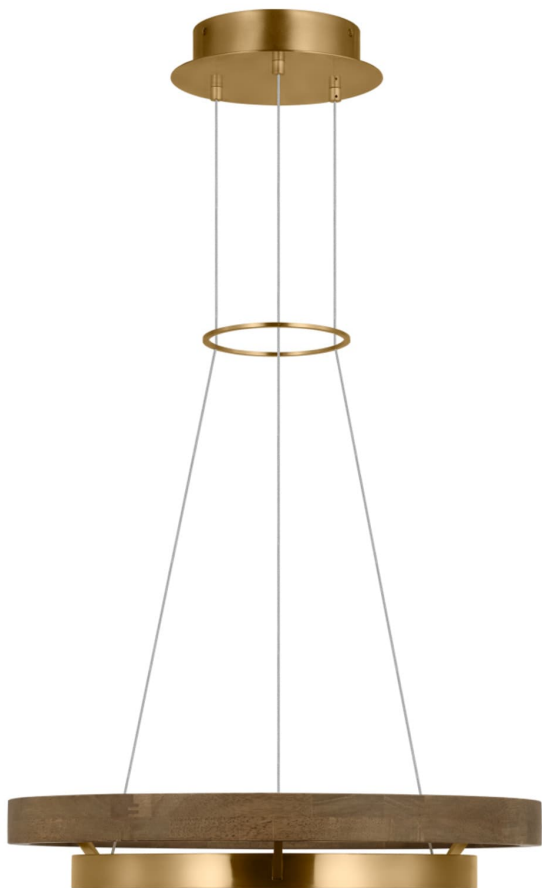

Спецификация    Артикул: 702GRC24NBW-LED930

Люстра

## Grace 24

дизайнер: Sean Lavin

Длина: 61 см

Ширина: 61 см

Высота: 7.6 см

Диаметр: 61 см

Отделка: Natural Brass/ Weathered Oak

Тип ламп: Integrated LED 90 CRI 3000K 120V