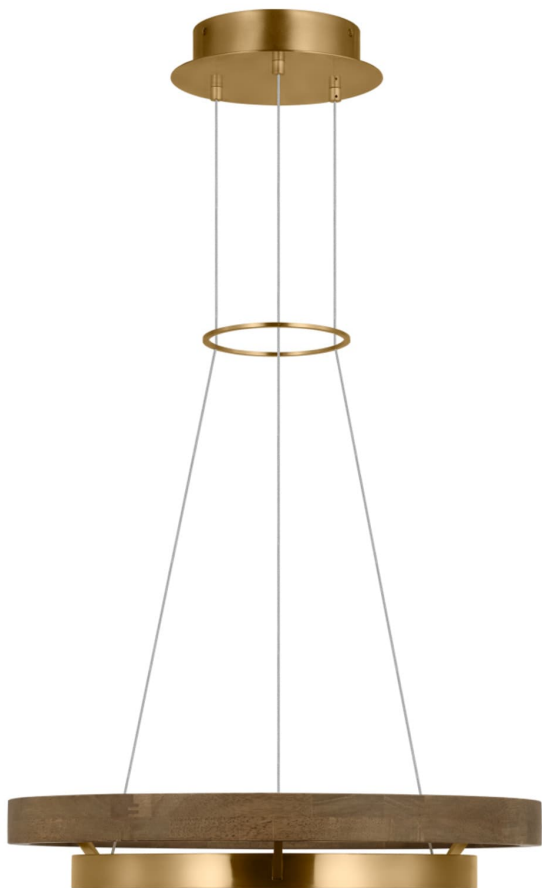

Спецификация    Артикул: 702GRC24NBW-LED930

Люстра

Grace 24

дизайнер: Sean Lavin

Длина: 61 см

Ширина: 61 см

Высота: 7.6 см

Диаметр: 61 см

Отделка: Natural Brass/ Weathered Oak

Тип ламп: Integrated LED 90 CRI 3000K 120V

VISUAL COMFORT & Co.

spb LIGHTING

Санкт-Петербург, Академика Павлова д. 6 к. 1,

ежедневно 10:00 – 20:00

[sales@spblighting.ru](mailto:sales@spblighting.ru)