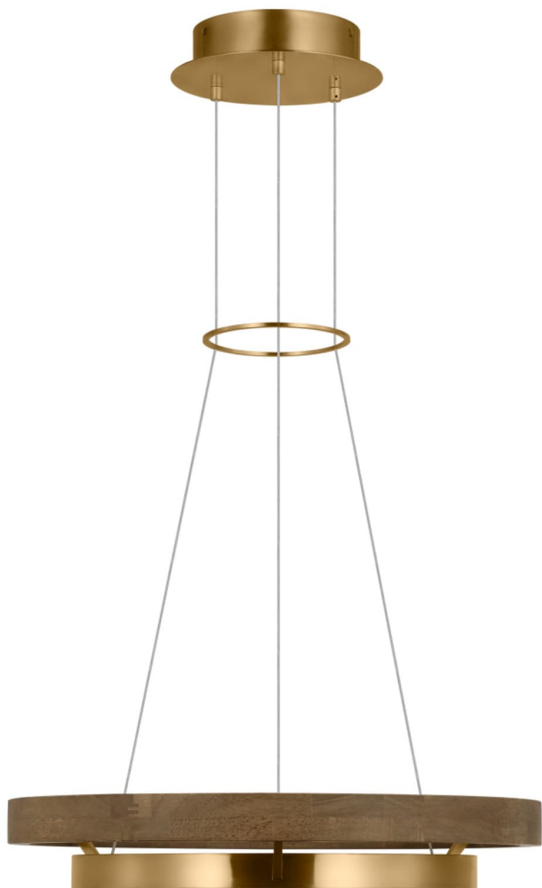

Спецификация Артикул: 702GRC24NBW-LED930

Люстра

Grace 24

дизайнер: Sean Lavin

Длина: 61 см

Ширина: 61 см

Высота: 7.6 см

Диаметр: 61 см

Отделка: Natural Brass/ Weathered Oak

Тип ламп: Integrated LED 90 CRI 3000K 120V

VISUAL COMFORT & Co.

spb LIGHTING

Санкт-Петербург, Академика Павлова д. 6 к. 1,

ежедневно 10:00 – 20:00

sales@spblighting.ru

+7 812 4678 588