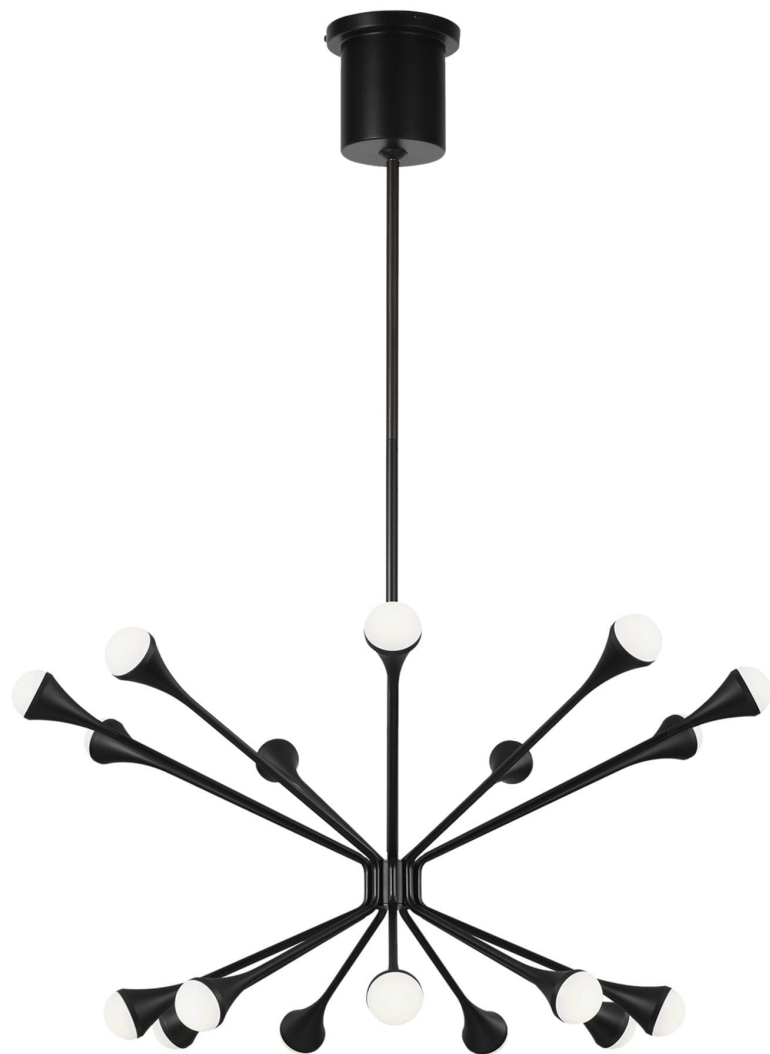

Спецификация    Артикул: 702LDY18B-LED930

Люстра

## Lody 18-Light

дизайнер: Tech Lighting

Длина: 79 см

Ширина: 79 см

Высота: 38.1 см

Диаметр: 79 см

Отделка: Матовый черный

Форма: 18-Light Chandelier