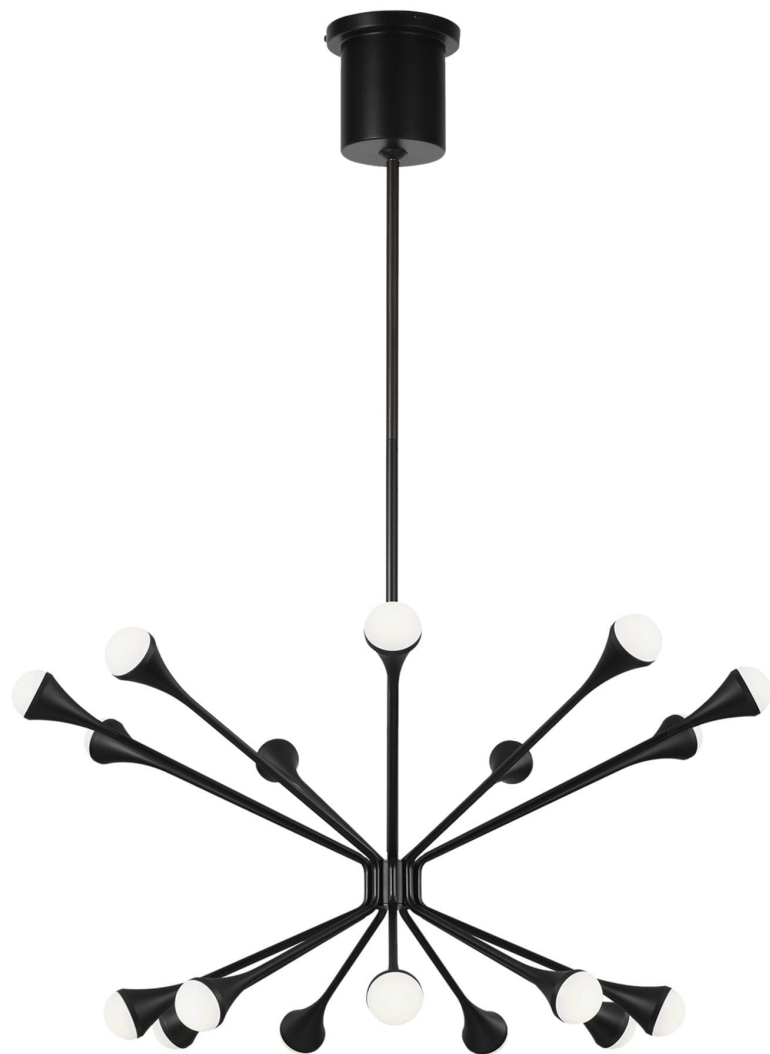

Спецификация Артикул: 702LDY18B-LED930

Люстра

Lody 18-Light

дизайнер: Tech Lighting

Длина: 79 см

Ширина: 79 см

Высота: 38.1 см

Диаметр: 79 см

Отделка: Матовый черный

Форма: 18-Light Chandelier

Тип ламп: LED 90 CRI 3000K 120V-277V UNV
(T20/T24)

VISUAL COMFORT & Co.

spb LIGHTING

Санкт-Петербург, Академика Павлова д. 6 к. 1,
ежедневно 10:00 – 20:00
sales@spblighting.ru +7 812 4678 588