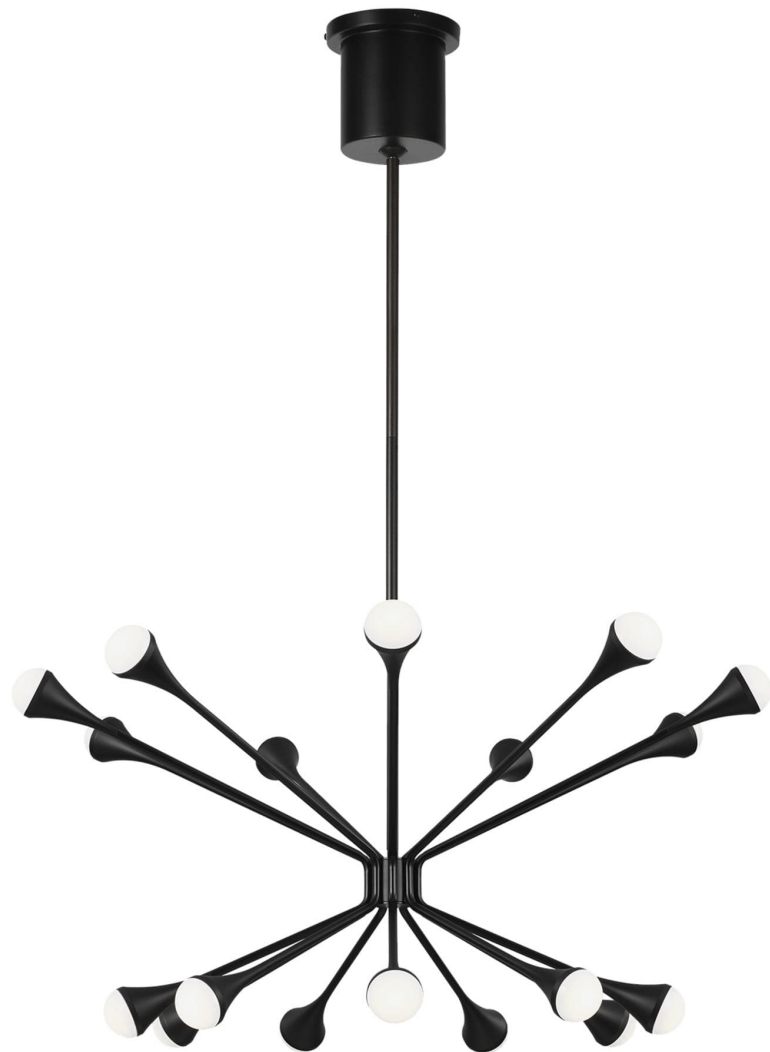

Спецификация Артикул: 702LDY18B-LED930

Люстра

Lody 18-Light

дизайнер: Tech Lighting

Длина: 79 см

Ширина: 79 см

Высота: 38.1 см

Диаметр: 79 см

Отделка: Матовый черный

Форма: 18-Light Chandelier

Тип ламп: LED 90 CRI 3000K 120V-277V UNV
(T20/T24)

VISUAL COMFORT & Co.

spb LIGHTING

Санкт-Петербург, Академика Павлова д. 6 к. 1,
ежедневно 10:00 – 20:00
sales@spblighting.ru +7 812 4678 588