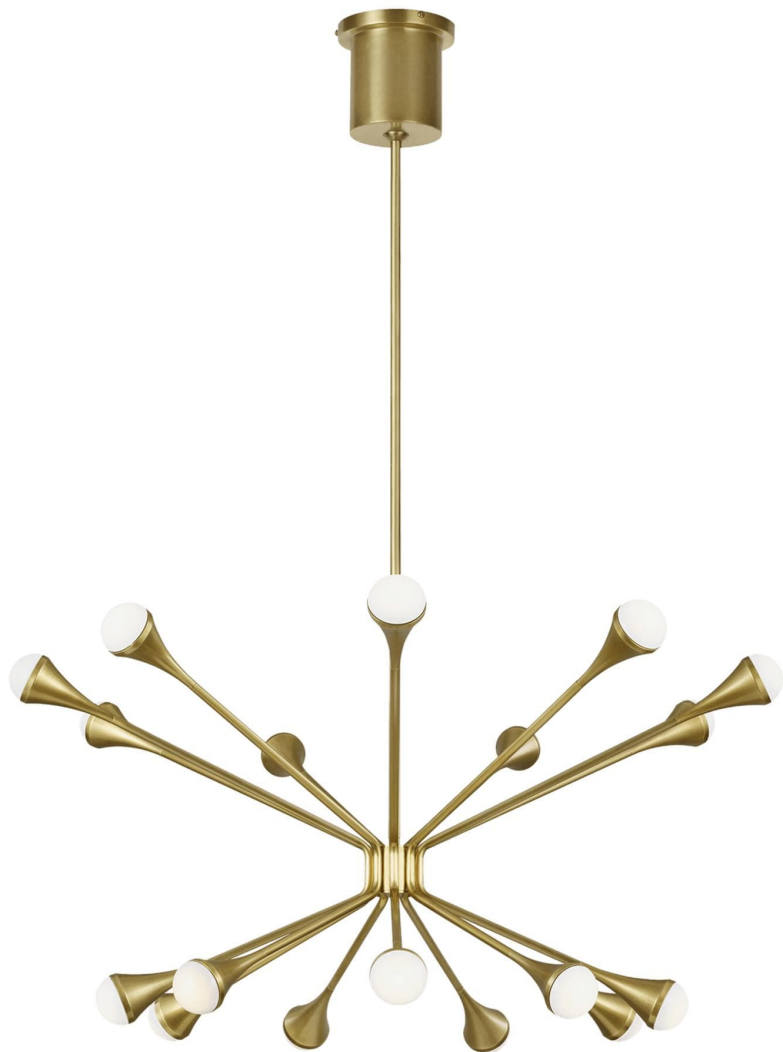

Спецификация    Артикул: 702LDY18R-LED930

Люстра

## Lody 18-Light

дизайнер: Tech Lighting

Длина: 79 см

Ширина: 79 см

Высота: 38.1 см

Диаметр: 79 см

Отделка: Состаренная латунь

Форма: 18-Light Chandelier