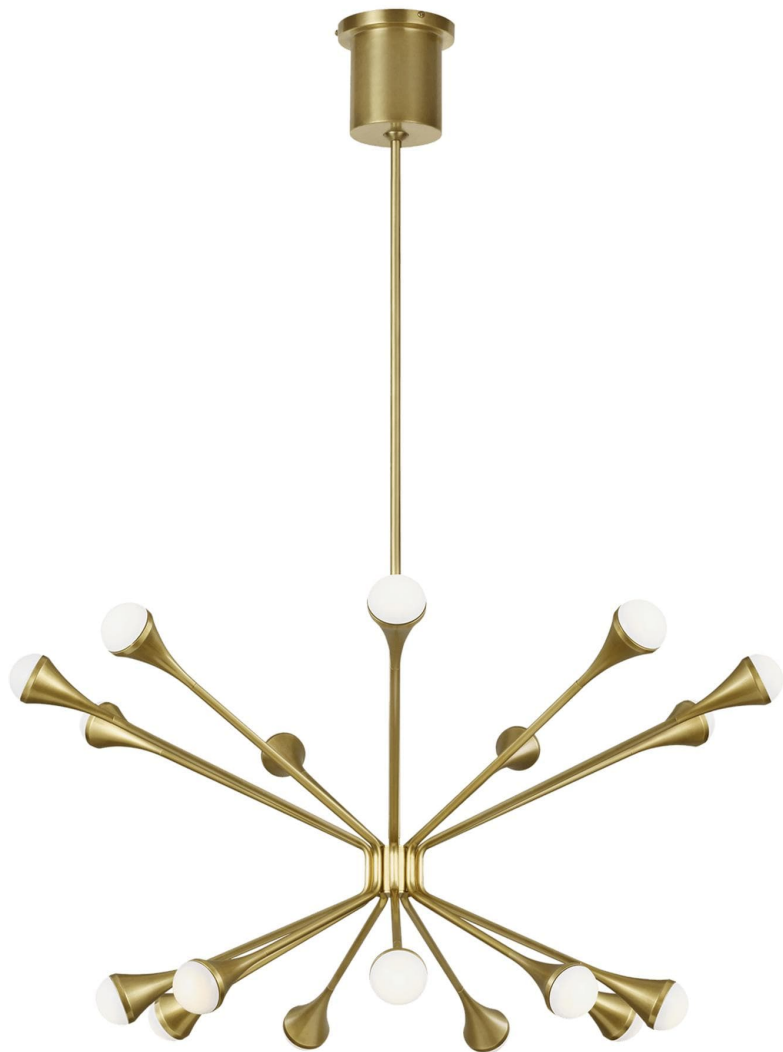

Спецификация Артикул: 702LDY18R-LED930

Люстра

Lody 18-Light

дизайнер: Tech Lighting

Длина: 79 см

Ширина: 79 см

Высота: 38.1 см

Диаметр: 79 см

Отделка: Состаренная латунь

Форма: 18-Light Chandelier

Тип ламп: LED 90 CRI 3000K 120V-277V UNV
(T20/T24)

VISUAL COMFORT & Co.

spb LIGHTING

Санкт-Петербург, Академика Павлова д. 6 к. 1,
ежедневно 10:00 – 20:00
sales@spblighting.ru +7 812 4678 588