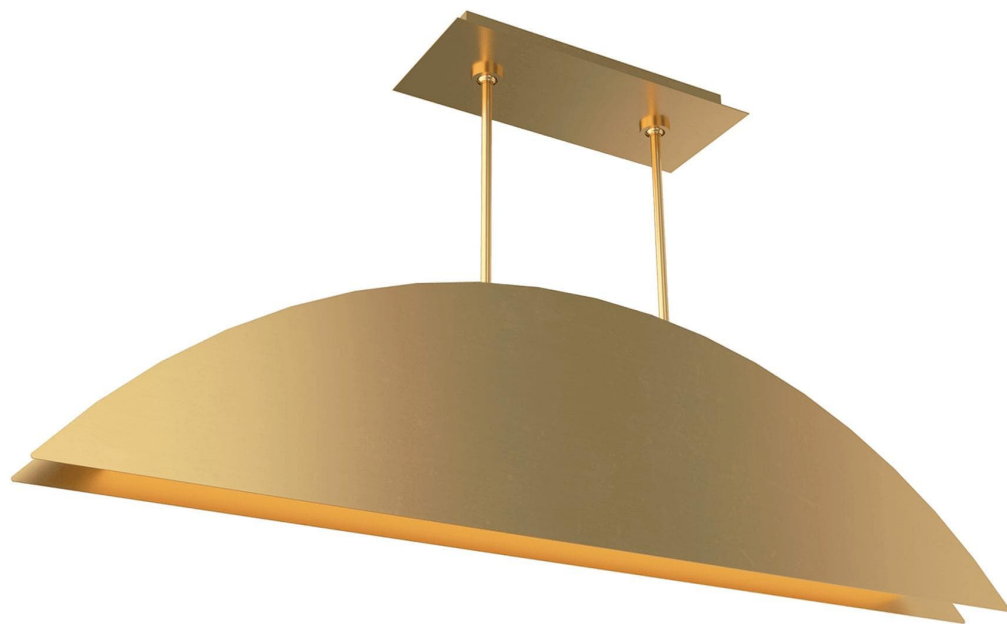

Спецификация Артикул: 702LSBAU50NB-LED930

Линейный светильник

Bau 50 Suspension

дизайнер: Tech Lighting

Длина: 127 см

Ширина: 8.1 см

Высота: 29 см

Отделка: Натуральная латунь

Тип ламп: INTEGRATED LED 90 CRI 3000K
120V

VISUAL COMFORT & Co.

spb LIGHTING

Санкт-Петербург, Академика Павлова д. 6 к. 1,
ежедневно 10:00 – 20:00
sales@spblighting.ru +7 812 4678 588