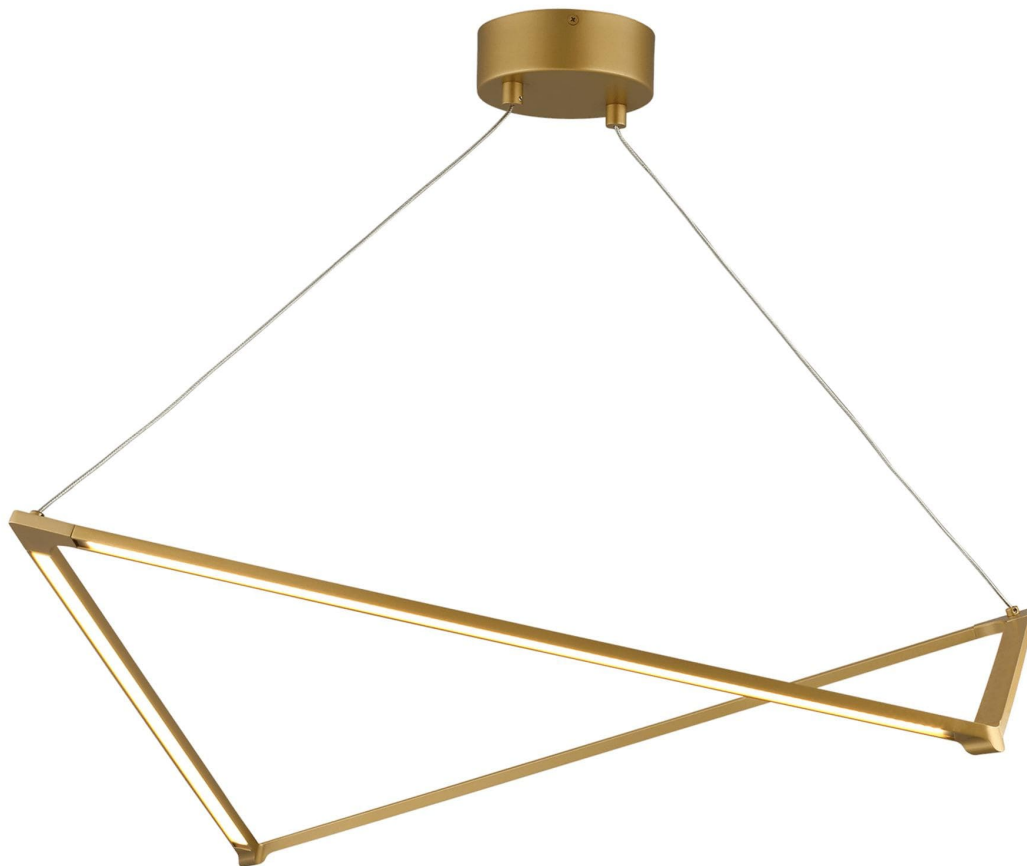

Спецификация Артикул: 702LSBLTG-LED930

Линейный светильник

Balto Suspension

дизайнер: Tech Lighting

Длина: 86.1 см

Ширина: 91.1 см

Высота: 17.2 см

Отделка: Атласное золото

Тип ламп: INTEGRATED LED 90 CRI 3000K
120V (T24)

VISUAL COMFORT & Co.

spb LIGHTING

Санкт-Петербург, Академика Павлова д. 6 к. 1,
ежедневно 10:00 – 20:00
sales@spblighting.ru +7 812 4678 588