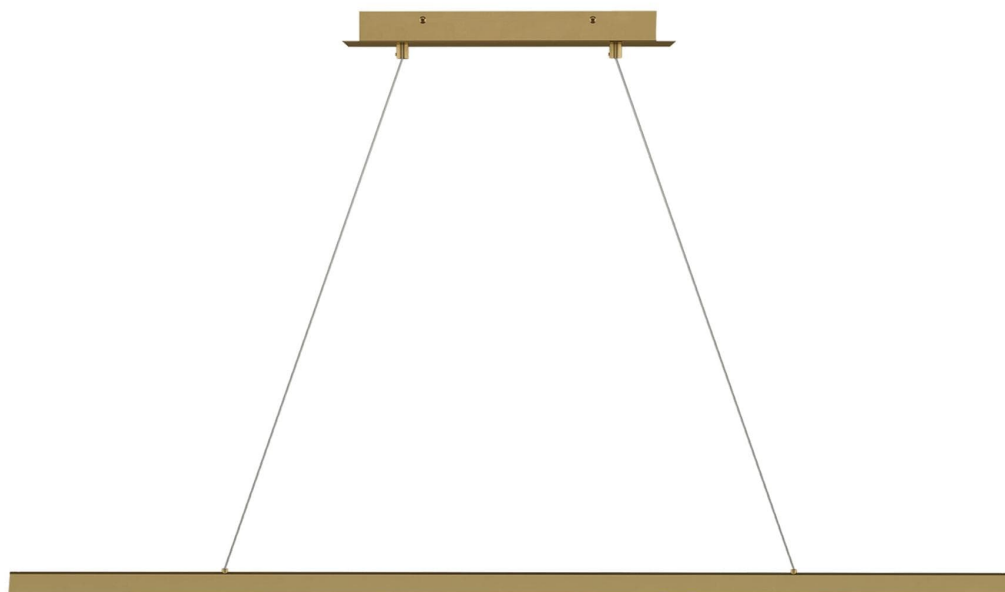

Спецификация    Артикул: 702LSDES48NB-LED92730

Линейный светильник

## Dessau 48'' Suspension

дизайнер: Sean Lavin

Высота: 3.3 см

О/А Высота: 304.8 см

Минимальная высота: 30.5 см

Ширина: 3.8 см

Навес: 40.6 см прямоугольный

Цоколь: Dedicated LED

Отделка: Натуральная латунь

Тип ламп: LED 90 CRI SELECTABLE

2700K-3000K 120V

VISUAL COMFORT & Co.

spb LIGHTING

Санкт-Петербург, Академика Павлова д. 6 к. 1,

ежедневно 10:00 – 20:00

sales@spblighting.ru