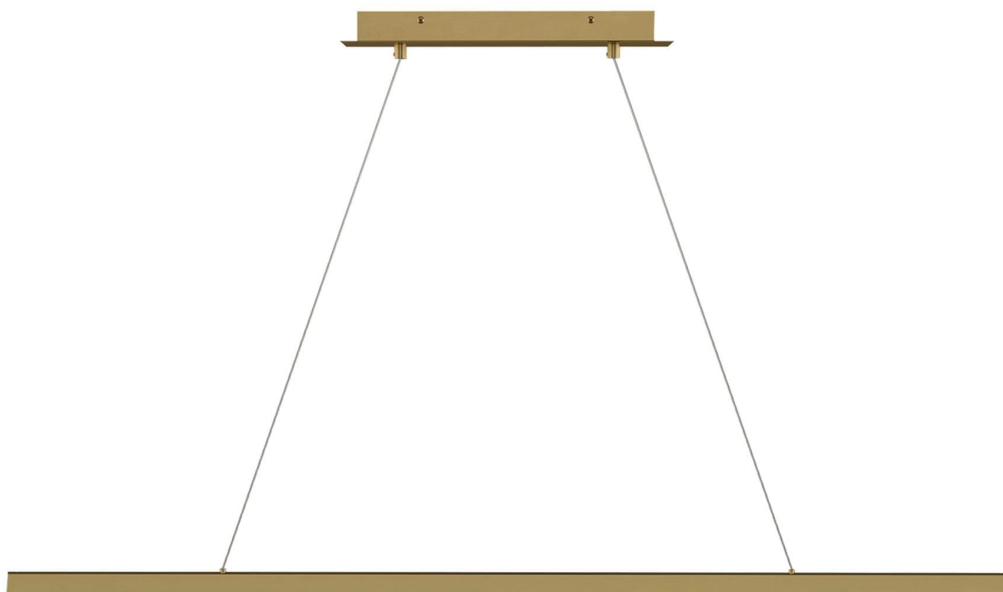

Спецификация    Артикул: 702LSDES48NB-LED92730

Линейный светильник

## Dessau 48'' Suspension

дизайнер: Sean Lavin

Высота: 3.3 см

О/А Высота: 304.8 см

Минимальная высота: 30.5 см

Ширина: 3.8 см

Навес: 40.6 см прямоугольный

Цоколь: Dedicated LED

Отделка: Натуральная латунь

Тип ламп: LED 90 CRI SELECTABLE

2700K-3000K 120V

VISUAL COMFORT & CO.

spb LIGHTING

Санкт-Петербург, Академика Павлова д. 6 к. 1,

ежедневно 10:00 – 20:00

sales@spblighting.ru