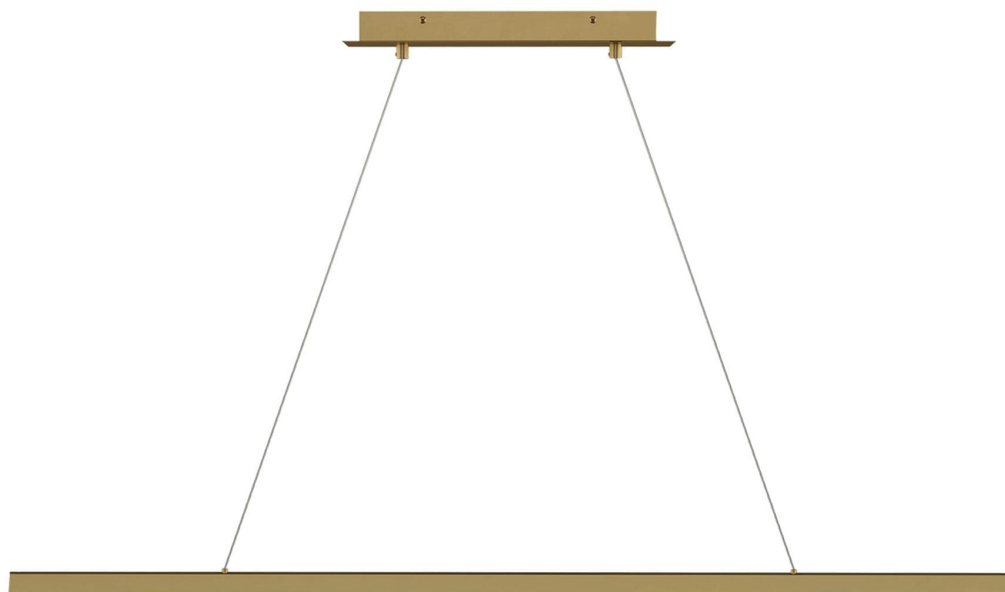

Спецификация Артикул: 702LSDES48NB-LED92730

Линейный светильник

Dessau 48'' Suspension

дизайнер: Sean Lavin

Высота: 3.3 см

О/А Высота: 304.8 см

Минимальная высота: 30.5 см

Ширина: 3.8 см

Навес: 40.6 см прямоугольный

Цоколь: Dedicated LED

Отделка: Натуральная латунь

Тип ламп: LED 90 CRI SELECTABLE

2700K-3000K 120V

VISUAL COMFORT & Co.

spb LIGHTING

Санкт-Петербург, Академика Павлова д. 6 к. 1,