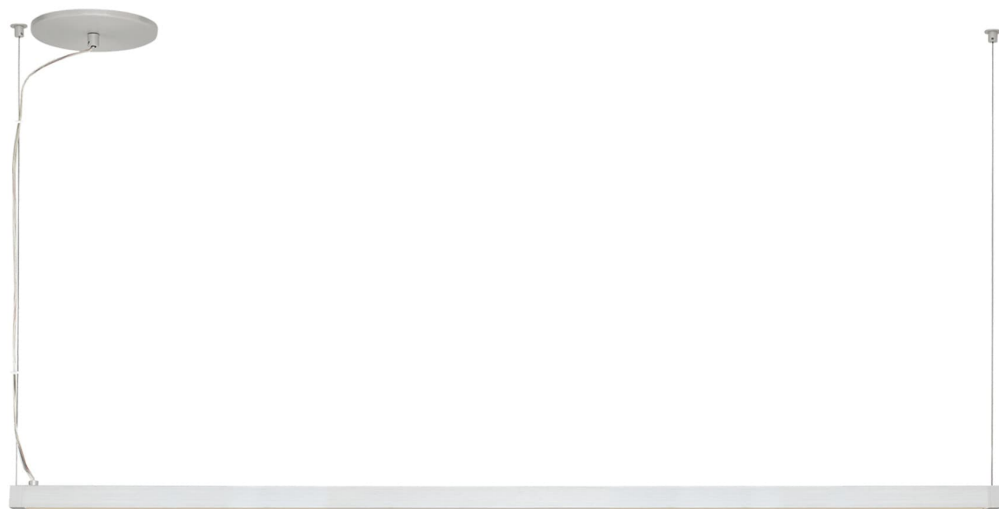

Спецификация Артикул: 702LSDYNAR4PA-LED930

Линейный светильник

Dyna Suspension

дизайнер: Sean Lavin

Длина: 120.7 см

Ширина: 3.3 см

Высота: 2.5 см

Диаметр: 3.3 см

Отделка: Anodized Aluminum

Форма: Remote

Длина: 121.92 см

Цвет: Призматический

Тип ламп: Integrated LED 90 CRI 3000K 120V

VISUAL COMFORT & Co.

spb LIGHTING

Санкт-Петербург, Академика Павлова д. 6 к. 1,