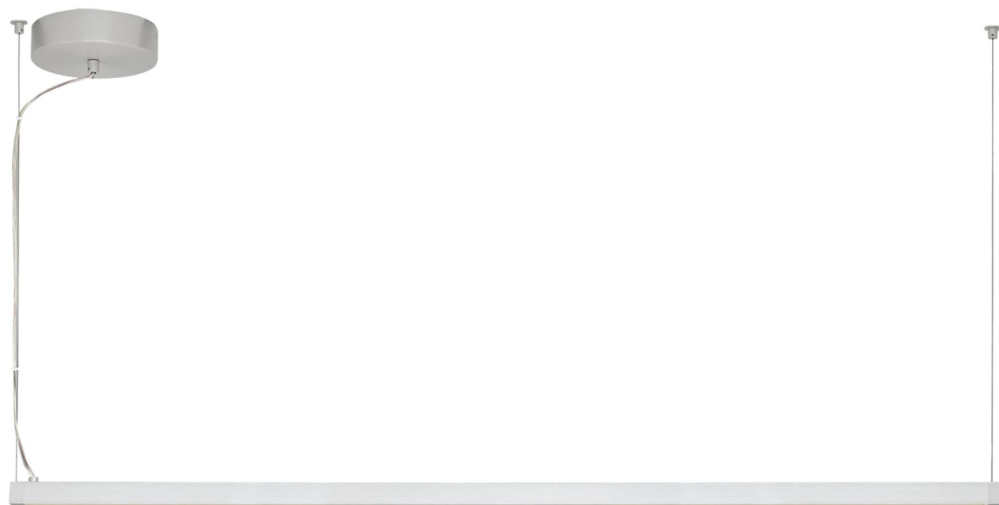

Спецификация Артикул: 702LSDYNAS4PA-LED930

Линейный светильник

Dyna Suspension

дизайнер: Sean Lavin

Длина: 120.7 см

Ширина: 3.3 см

Высота: 2.5 см

Диаметр: 3.3 см

Отделка: Anodized Aluminum

Форма: Surface

Длина: 121.92 см

Цвет: Призматический

Тип ламп: Integrated LED 90 CRI 3000K 120V

VISUAL COMFORT & Co.

spb LIGHTING

Санкт-Петербург, Академика Павлова д. 6 к. 1,