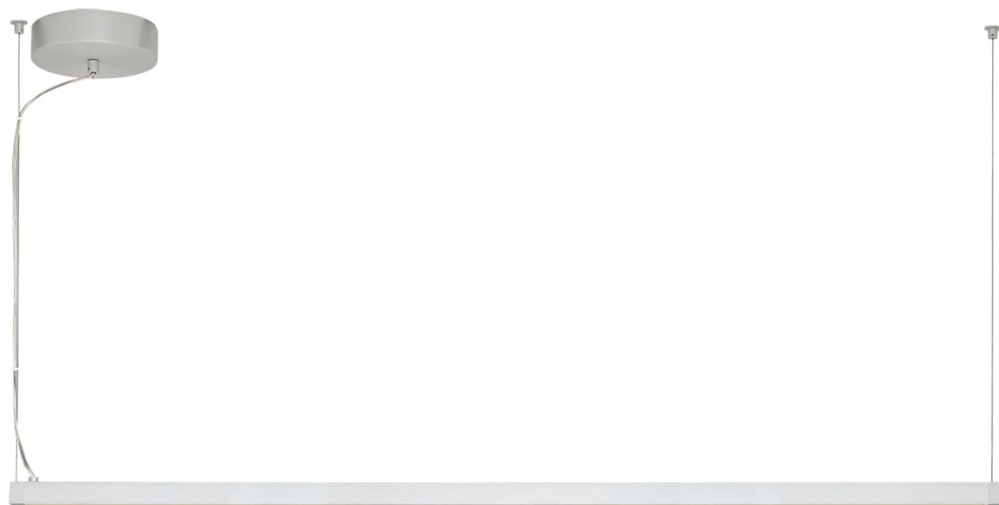

Спецификация    Артикул: 702LSDYNAS4PA-LED930

Линейный светильник

## Dyna Suspension

дизайнер: Sean Lavin

Длина: 120.7 см

Ширина: 3.3 см

Высота: 2.5 см

Диаметр: 3.3 см

Отделка: Anodized Aluminum

Форма: Surface

Длина: 121.92 см

Цвет: Призматический

Тип ламп: Integrated LED 90 CRI 3000K 120V

VISUAL COMFORT & Co.

spb LIGHTING

Санкт-Петербург, Академика Павлова д. 6 к. 1,

ежедневно 10:00 – 20:00

[sales@spblighting.ru](mailto:sales@spblighting.ru)