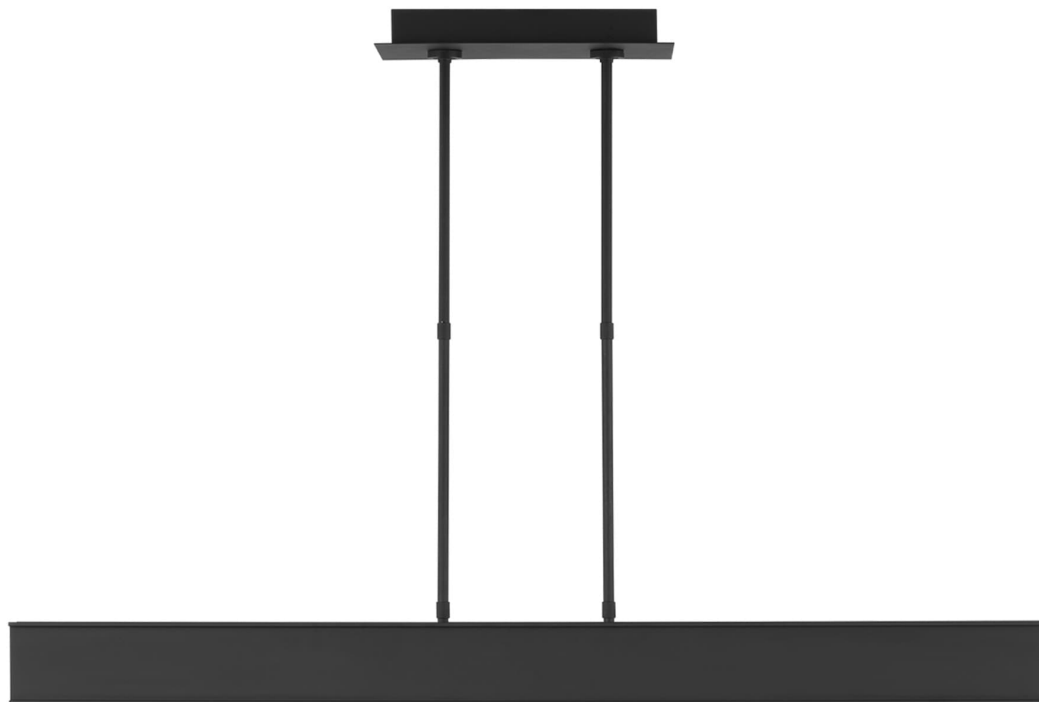

Спецификация Артикул: 702LSIBM47B-LED927

Линейный светильник

I-Beam 47 Linear Suspension

дизайнер: Mick De Giulio

Длина: 116.8 см

Ширина: 5.1 см

Высота: 7.6 см

Отделка: Паслен черный

Длина: 119.38 см

Тип ламп: INTEGRATED LED 90 CRI 2700K

120V-277V UNV

VISUAL COMFORT & Co.

spb LIGHTING

Санкт-Петербург, Академика Павлова д. 6 к. 1,

ежедневно 10:00 – 20:00

sales@spblighting.ru