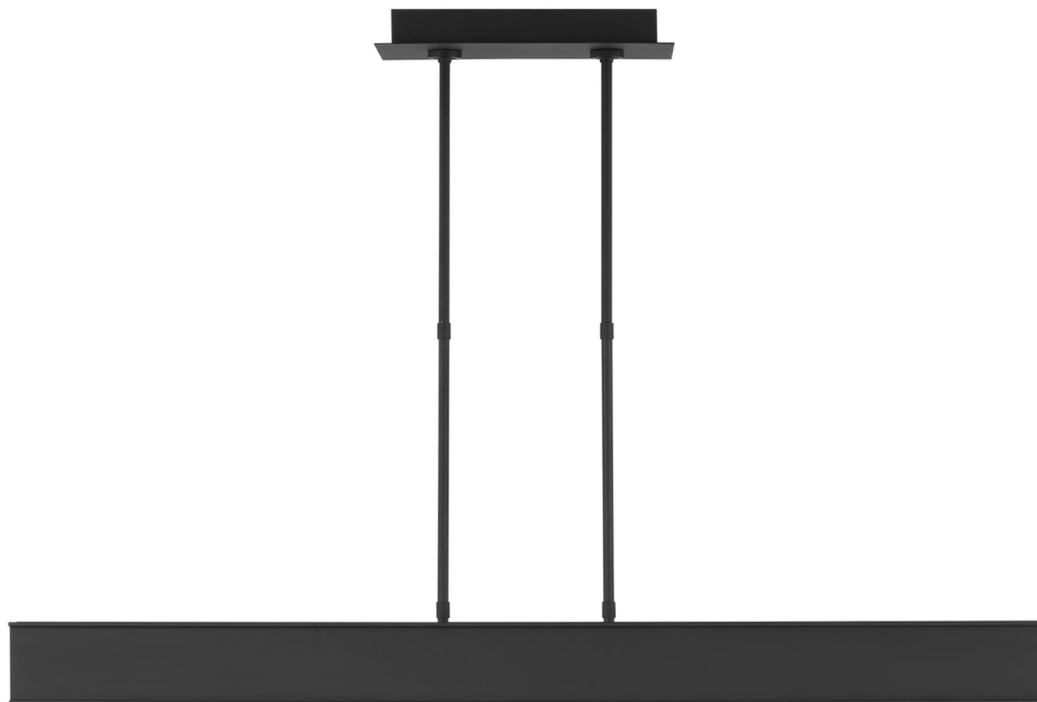

Спецификация Артикул: 702LSIBM47B-LED927

Линейный светильник

I-Beam 47 Linear Suspension

дизайнер: Mick De Giulio

Длина: 116.8 см

Ширина: 5.1 см

Высота: 7.6 см

Отделка: Паслен черный

Длина: 119.38 см

Тип ламп: INTEGRATED LED 90 CRI 2700K

120V-277V UNV

VISUAL COMFORT & Co.

spb LIGHTING

Санкт-Петербург, Академика Павлова д. 6 к. 1,

ежедневно 10:00 – 20:00

sales@spblighting.ru