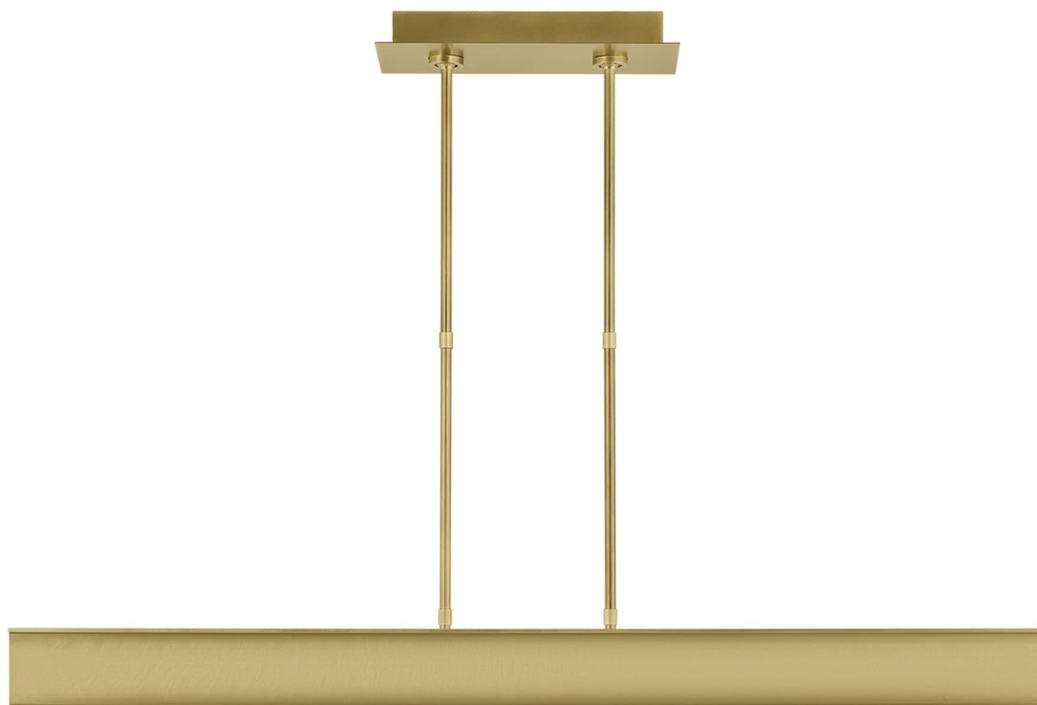

Спецификация   Артикул: 702LSIBM47BR-LED927

Линейный светильник

I-Beam 47 Linear Suspension

дизайнер: Mick De Giulio

Длина: 116.8 см

Ширина: 5.1 см

Высота: 7.6 см

Отделка: Покрытая латунь

Длина: 119.38 см

Тип ламп: INTEGRATED LED 90 CRI 2700K

120V-277V UNV

VISUAL COMFORT & Co.

spb LIGHTING

Санкт-Петербург, Академика Павлова д. 6 к. 1,

ежедневно 10:00 – 20:00

sales@spblighting.ru

+7 812 4678 588