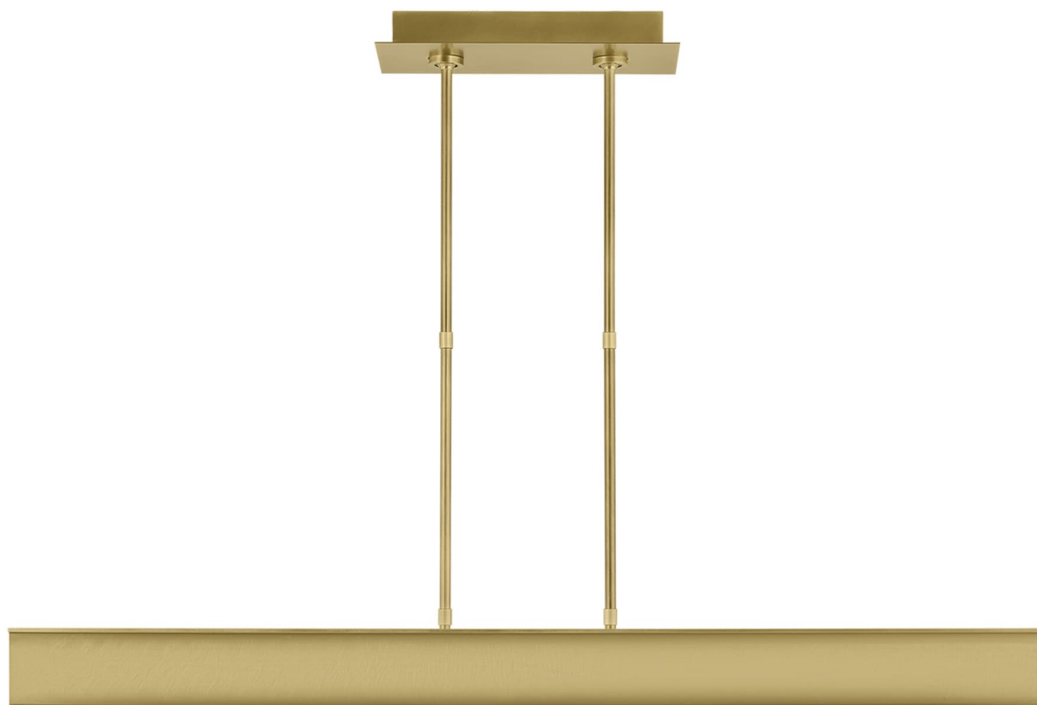

Спецификация Артикул: 702LSIBM47BR-LED927

Линейный светильник

I-Beam 47 Linear Suspension

дизайнер: Mick De Giulio

Длина: 116.8 см

Ширина: 5.1 см

Высота: 7.6 см

Отделка: Покрытая латунь

Длина: 119.38 см

Тип ламп: INTEGRATED LED 90 CRI 2700K

120V-277V UNV

VISUAL COMFORT & Co.

spb LIGHTING

Санкт-Петербург, Академика Павлова д. 6 к. 1,

ежедневно 10:00 – 20:00

sales@spblighting.ru