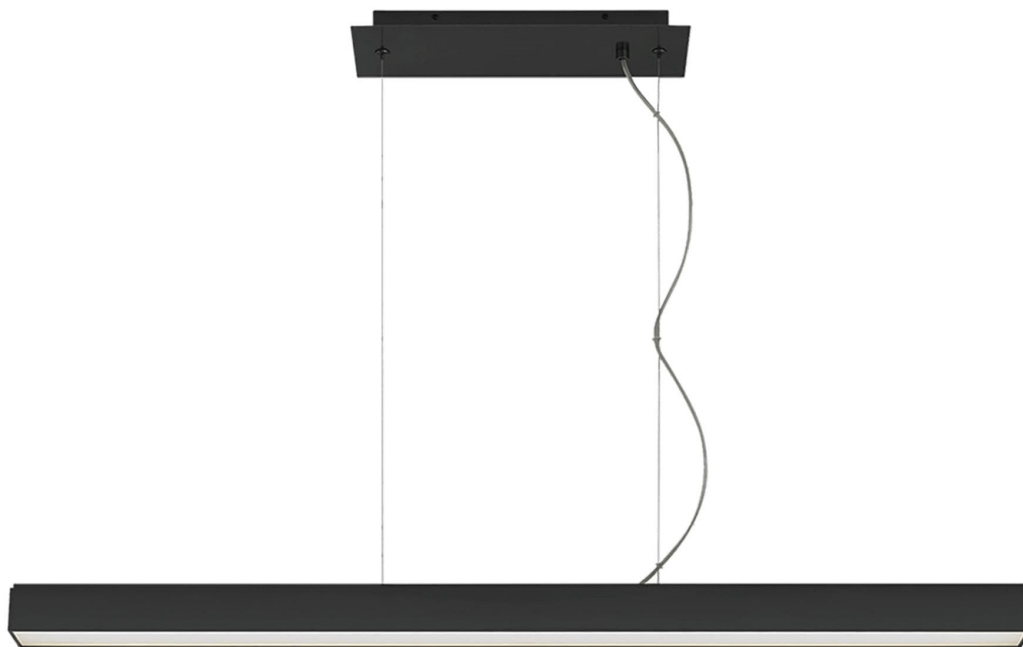

Спецификация   Артикул: 702LSKNOXB-LED

Линейный светильник

Knox Suspension

дизайнер: Tech Lighting

Длина: 114.8 см

Ширина: 9.1 см

Высота: 5.6 см

Отделка: Черный

Тип ламп: LED 90 CRI 3000V 120V

VISUAL COMFORT & CO.

spb LIGHTING

Санкт-Петербург, Академика Павлова д. 6 к. 1,

ежедневно 10:00 – 20:00

sales@spblighting.ru

+7 812 4678 588