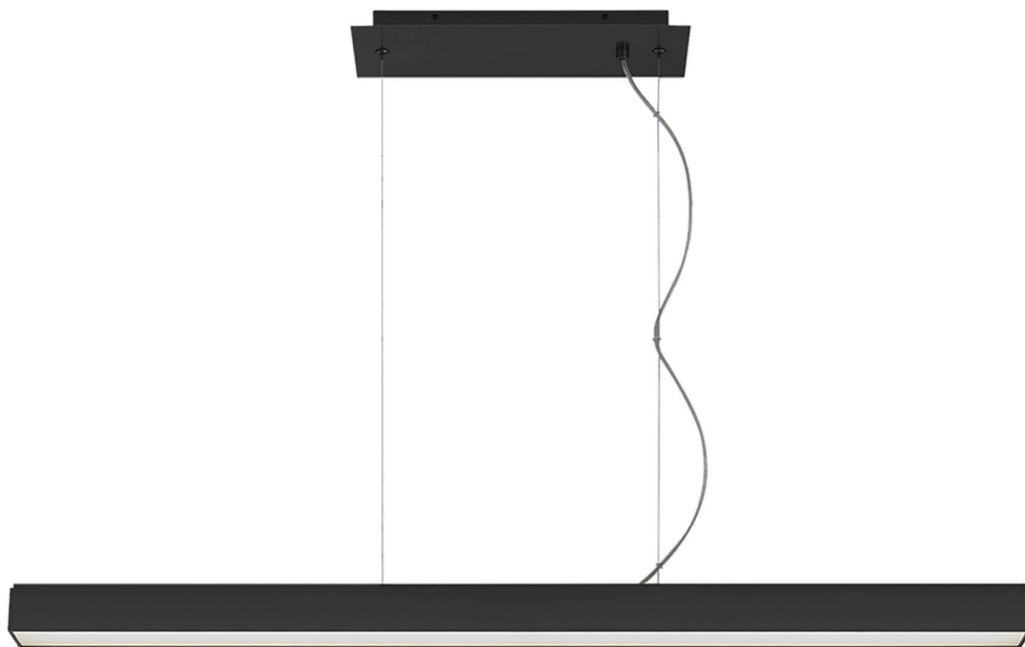

Спецификация   Артикул: 702LSKNOXB-LED

Линейный светильник

Knox Suspension

дизайнер: Tech Lighting

Длина: 114.8 см

Ширина: 9.1 см

Высота: 5.6 см

Отделка: Черный

Тип ламп: LED 90 CRI 3000V 120V

VISUAL COMFORT & CO.

spb LIGHTING

Санкт-Петербург, Академика Павлова д. 6 к. 1,

ежедневно 10:00 – 20:00

sales@spblighting.ru

+7 812 4678 588