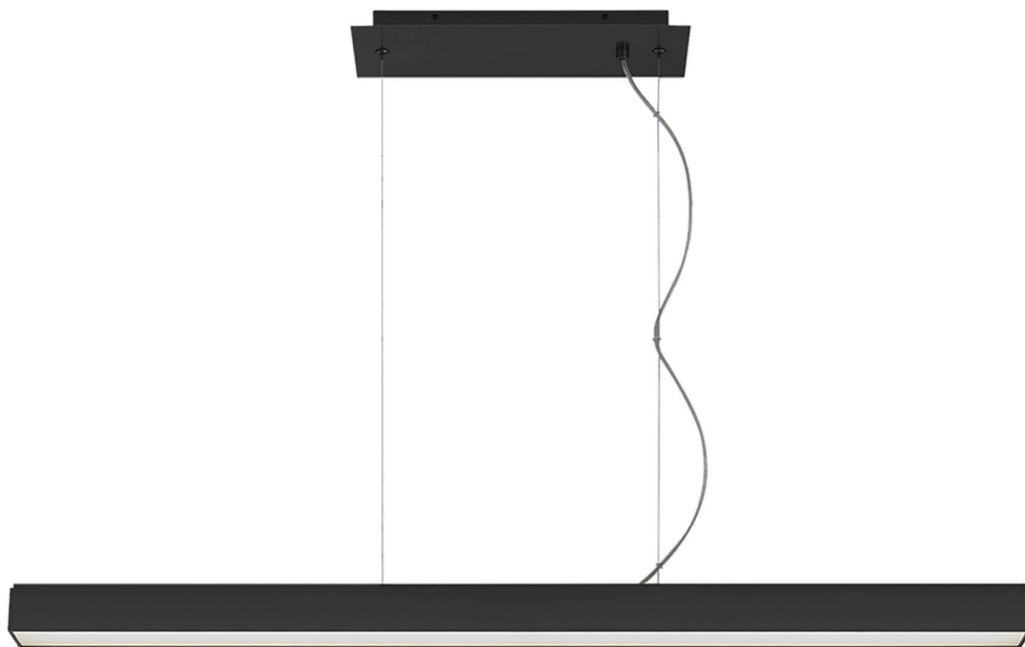

Спецификация    Артикул: 702LSKNOXB-LED

Линейный светильник

## Knox Suspension

дизайнер: Tech Lighting

Длина: 114.8 см

Ширина: 9.1 см

Высота: 5.6 см

Отделка: Черный

Тип ламп: LED 90 CRI 3000V 120V

VISUAL COMFORT & CO.