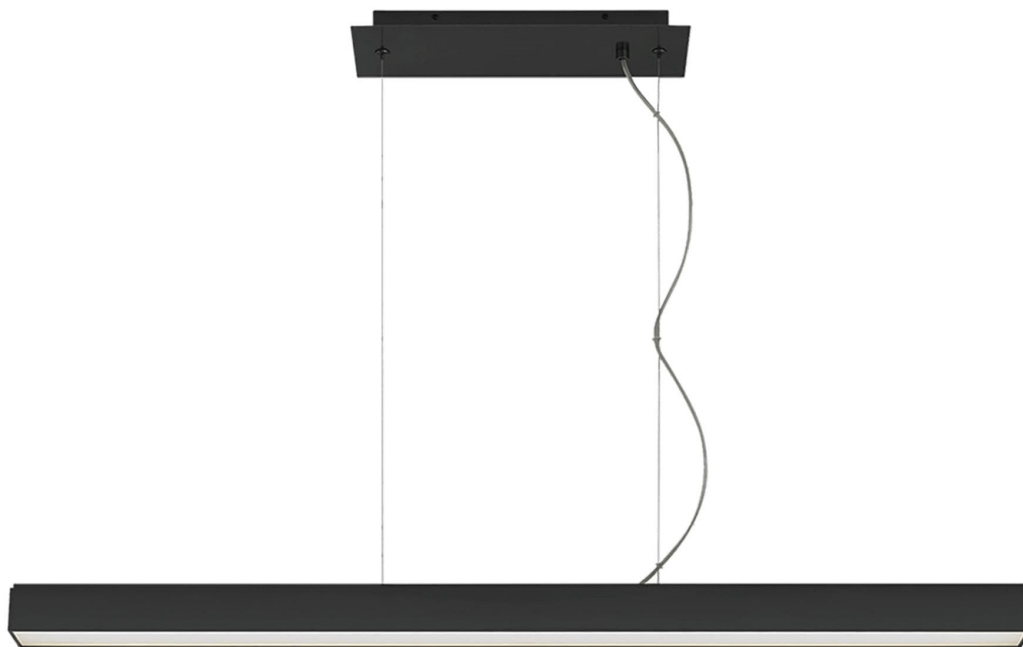

Спецификация    Артикул: 702LSKNOXB-LED

Линейный светильник

## Knox Suspension

дизайнер: Tech Lighting

Длина: 114.8 см

Ширина: 9.1 см

Высота: 5.6 см

Отделка: Черный

Тип ламп: LED 90 CRI 3000V 120V

VISUAL COMFORT & Co.