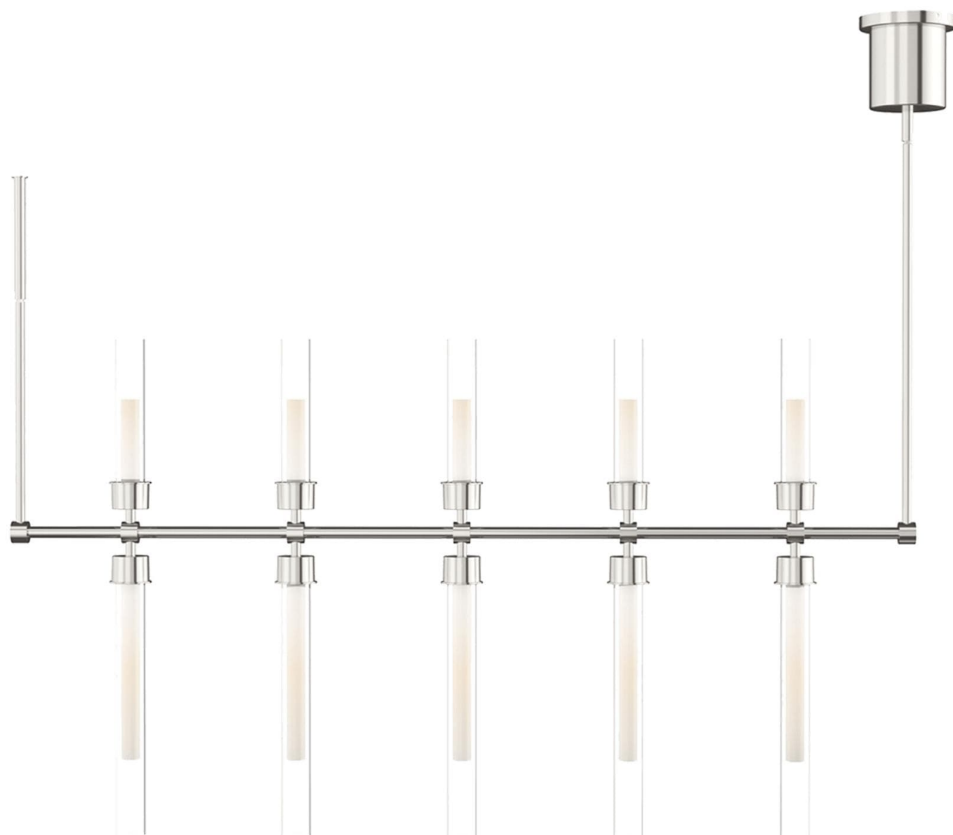

Спецификация Артикул: 702LSLNG48N-LED930

Линейный светильник

Linger 48" Suspension

дизайнер: Sean Lavin

Высота: 68.3 см

О/А Высота: 242.8 см

Минимальная высота: 90.4 см

Ширина: 5.8 см

Навес: 13.2 см круглый

Цоколь: Dedicated LED

Отделка: Полированный никель

VISUAL COMFORT & Co.

spb LIGHTING

Санкт-Петербург, Академика Павлова д. 6 к. 1,

ежедневно 10:00 – 20:00

sales@spblighting.ru