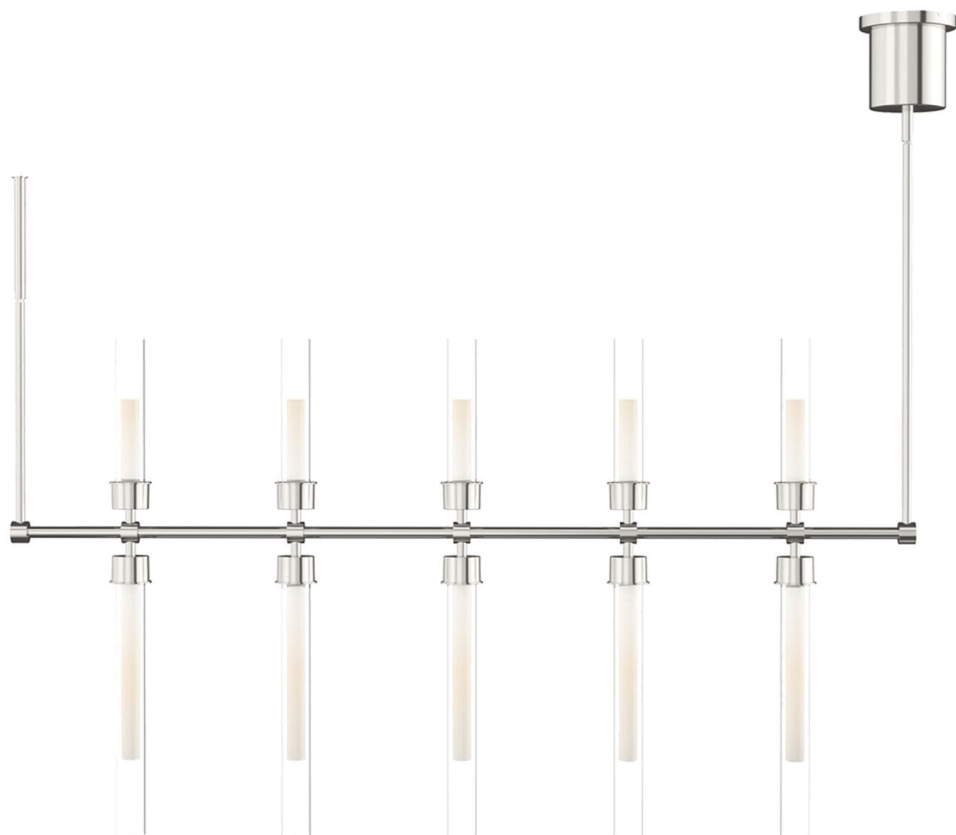

Спецификация Артикул: 702LSLNG48N-LED930

Линейный светильник

Linger 48" Suspension

дизайнер: Sean Lavin

Высота: 68.3 см

О/А Высота: 242.8 см

Минимальная высота: 90.4 см

Ширина: 5.8 см

Навес: 13.2 см круглый

Цоколь: Dedicated LED

Отделка: Полированный никель

VISUAL COMFORT & Co.

spb LIGHTING

Санкт-Петербург, Академика Павлова д. 6 к. 1,

ежедневно 10:00 – 20:00

sales@spblighting.ru