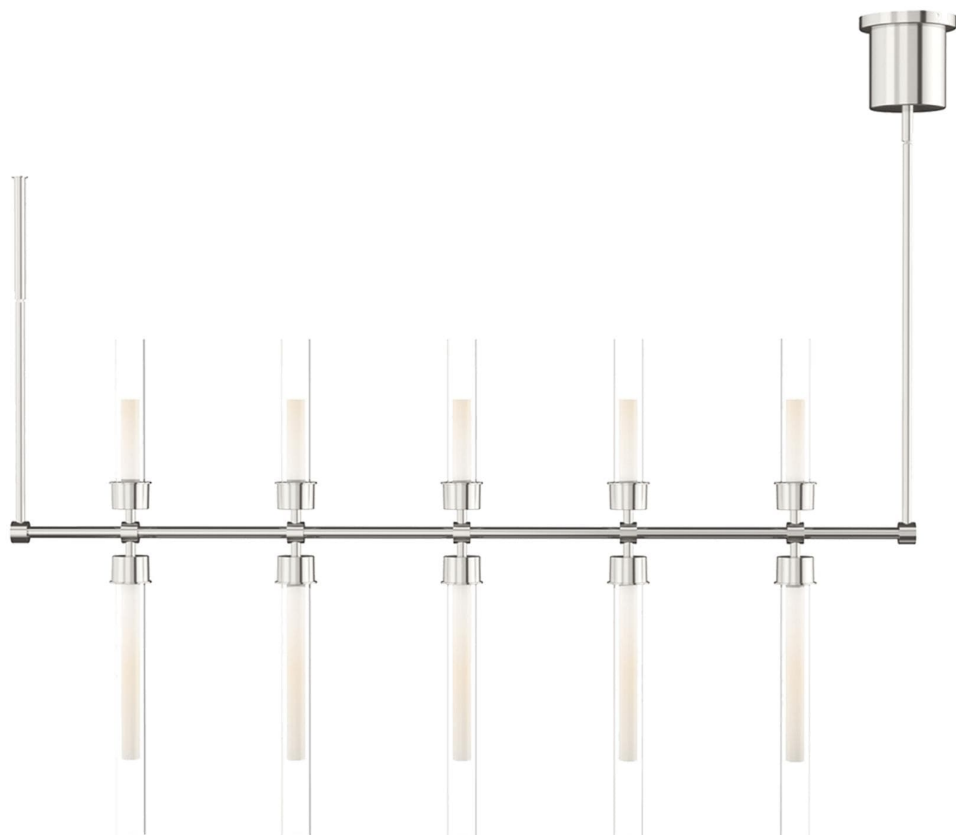

Спецификация Артикул: 702LSLNG48N-LED930

Линейный светильник

Linger 48" Suspension

дизайнер: Sean Lavin

Высота: 68.3 см

О/А Высота: 242.8 см

Минимальная высота: 90.4 см

Ширина: 5.8 см

Навес: 13.2 см круглый

Цоколь: Dedicated LED

Отделка: Полированный никель

VISUAL COMFORT & CO.

spb LIGHTING

Санкт-Петербург, Академика Павлова д. 6 к. 1,

ежедневно 10:00 – 20:00

sales@spblighting.ru