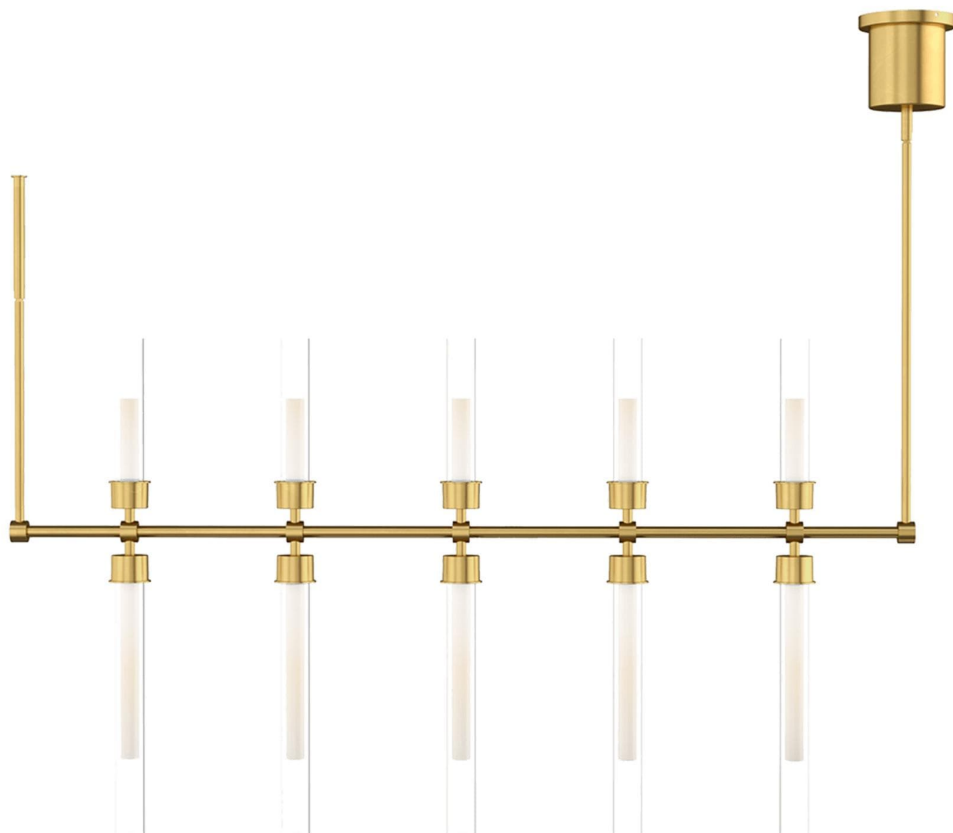

Спецификация Артикул: 702LSLNG48NB-LED930

Линейный светильник

Linger 48" Suspension

дизайнер: Sean Lavin

Высота: 68.3 см

О/А Высота: 242.8 см

Минимальная высота: 90.4 см

Ширина: 5.8 см

Навес: 13.2 см круглый

Цоколь: Dedicated LED

Отделка: Натуральная латунь

VISUAL COMFORT & Co.

spb LIGHTING

Санкт-Петербург, Академика Павлова д. 6 к. 1,

ежедневно 10:00 – 20:00

sales@spblighting.ru