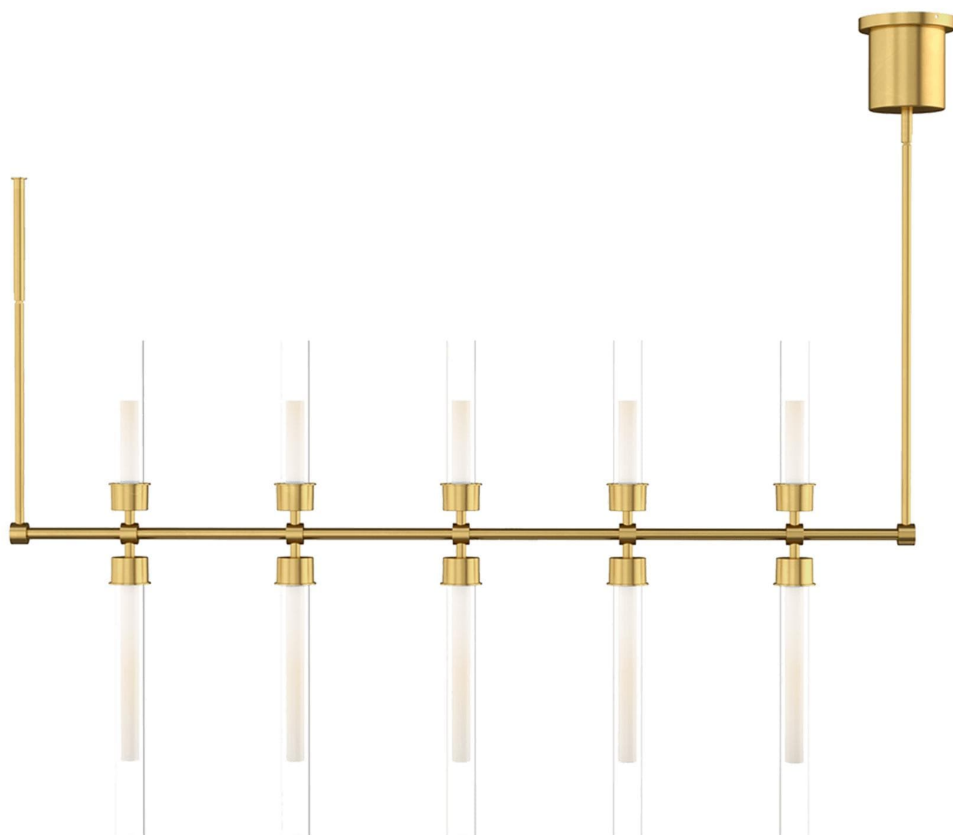

Спецификация Артикул: 702LSLNG48NB-LED930

Линейный светильник

Linger 48" Suspension

дизайнер: Sean Lavin

Высота: 68.3 см

О/А Высота: 242.8 см

Минимальная высота: 90.4 см

Ширина: 5.8 см

Навес: 13.2 см круглый

Цоколь: Dedicated LED

Отделка: Натуральная латунь

VISUAL COMFORT & Co.

spb LIGHTING

Санкт-Петербург, Академика Павлова д. 6 к. 1,

ежедневно 10:00 – 20:00

sales@spblighting.ru