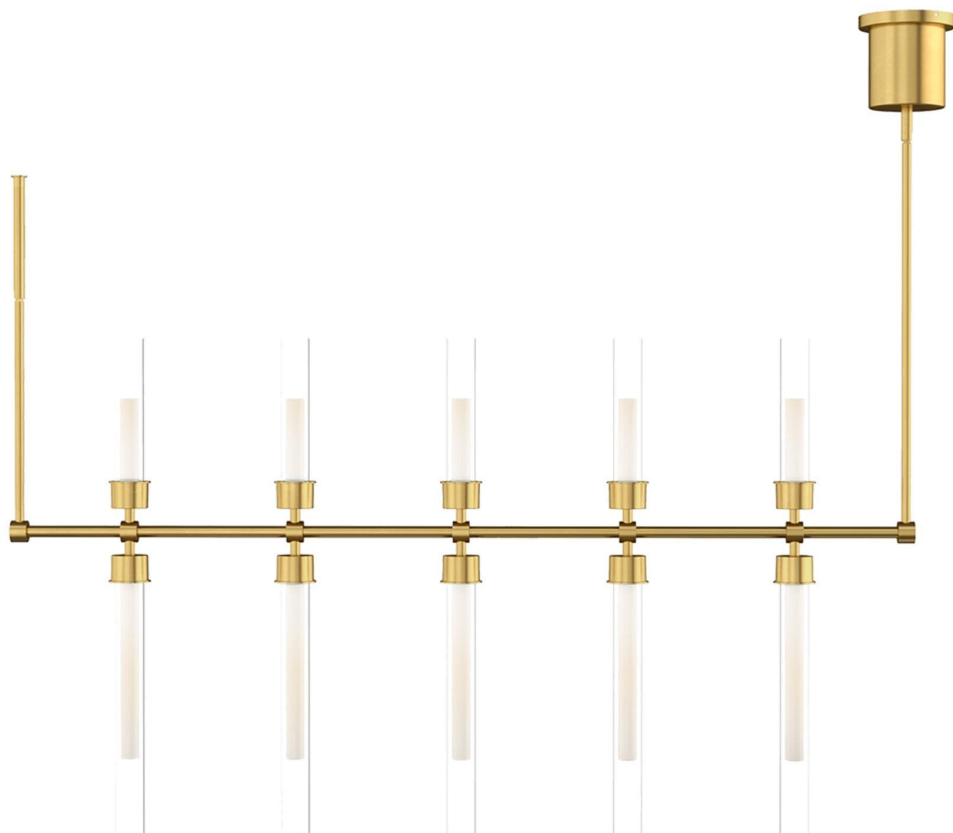

Спецификация Артикул: 702LSLNG48NB-LED930

Линейный светильник

Linger 48" Suspension

дизайнер: Sean Lavin

Высота: 68.3 см

О/А Высота: 242.8 см

Минимальная высота: 90.4 см

Ширина: 5.8 см

Навес: 13.2 см круглый

Цоколь: Dedicated LED

Отделка: Натуральная латунь

VISUAL COMFORT & CO.

spb LIGHTING

Санкт-Петербург, Академика Павлова д. 6 к. 1,

ежедневно 10:00 – 20:00

sales@spblighting.ru