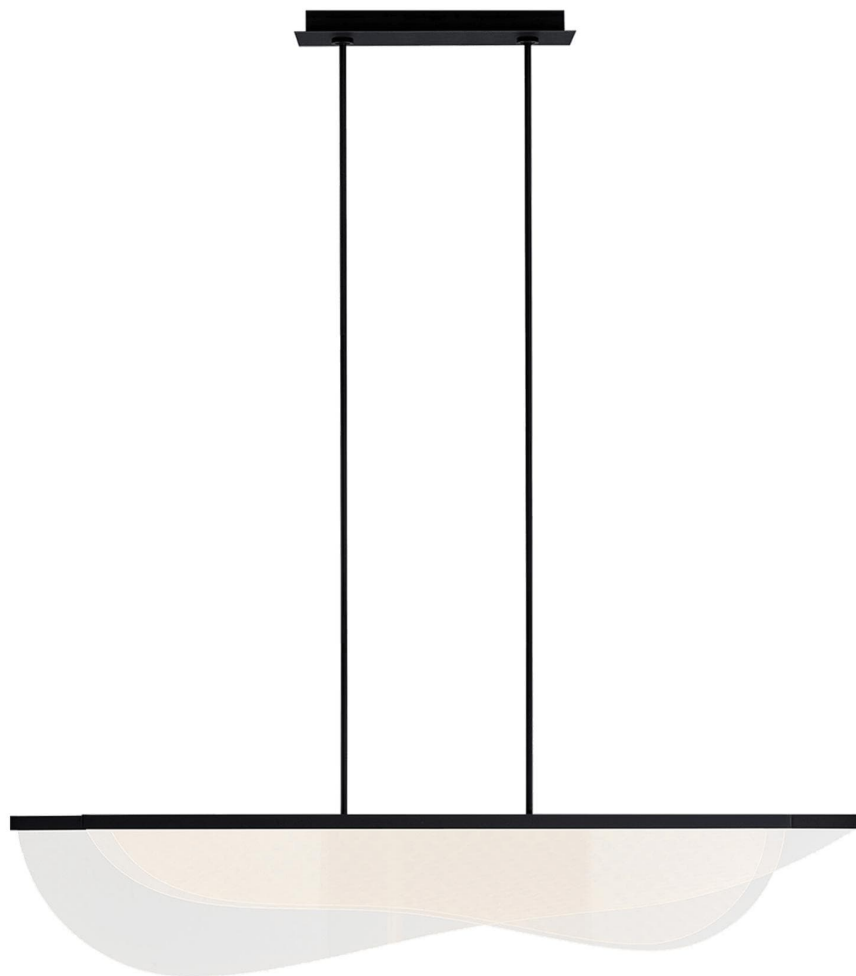

Спецификация Артикул: 702LSNYR60B-LED930

Линейный светильник

Nyra 60'' Suspension

дизайнер: Tech Lighting

Длина: 152.4 см

Ширина: 25.4 см

Высота: 29 см

Отделка: Паслен черный