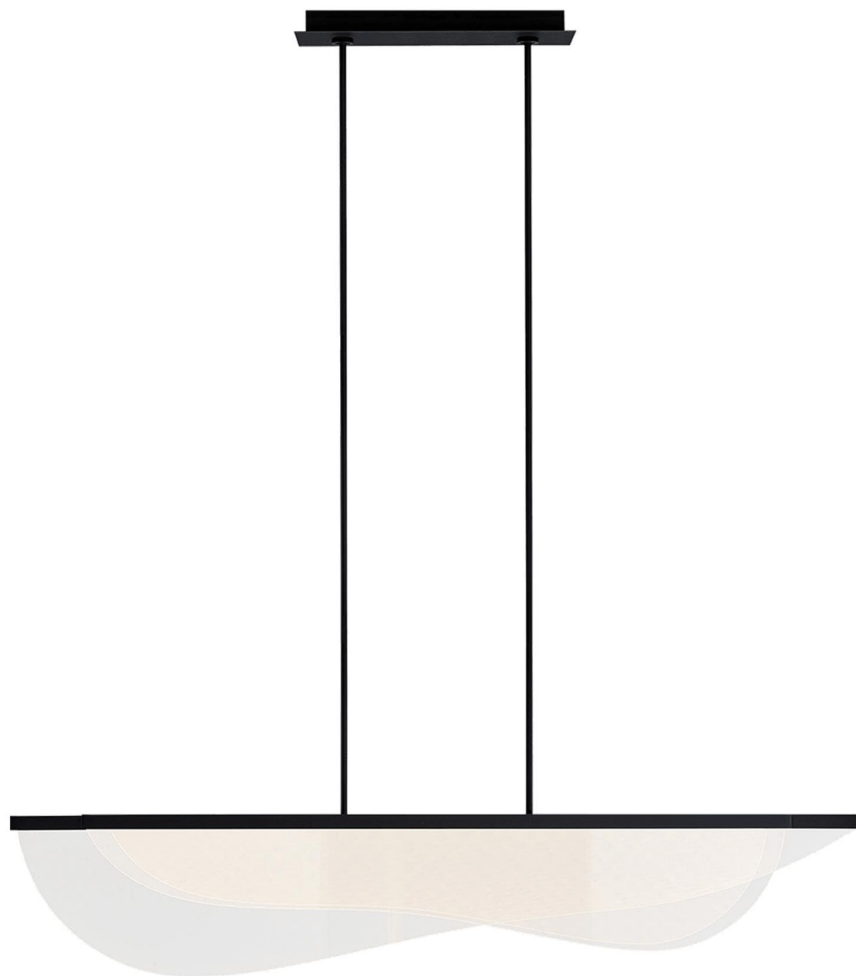

Спецификация    Артикул: 702LSNYR60B-LED930

Линейный светильник

## Nyra 60'' Suspension

дизайнер: Tech Lighting

Длина: 152.4 см

Ширина: 25.4 см

Высота: 29 см

Отделка: Паслен черный

VISUAL COMFORT & Co.

spb LIGHTING