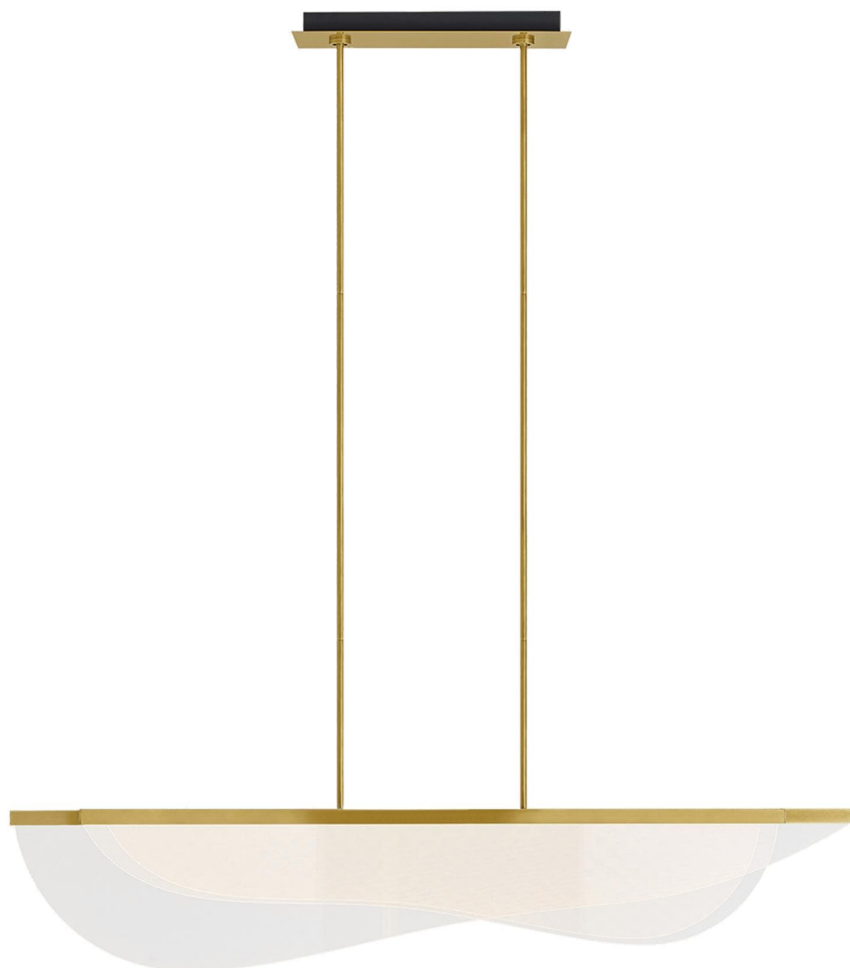

Спецификация    Артикул: 702LSNYR60BR-LED930

Линейный светильник

## Nyra 60" Suspension

дизайнер: Tech Lighting

Длина: 152.4 см

Ширина: 25.4 см

Высота: 29 см

Отделка: Покрытая латунь

VISUAL COMFORT & Co.

spb LIGHTING