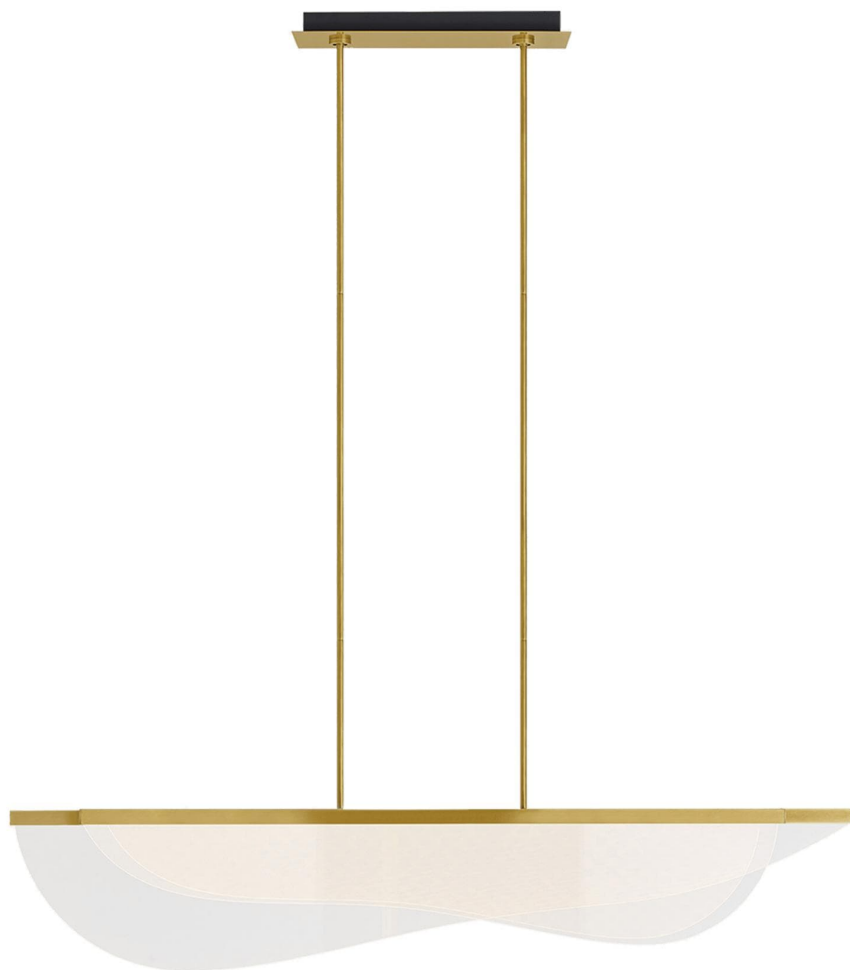

Спецификация Артикул: 702LSNYR60BR-LED930

Линейный светильник

Nyra 60" Suspension

дизайнер: Tech Lighting

Длина: 152.4 см

Ширина: 25.4 см

Высота: 29 см

Отделка: Покрытая латунь