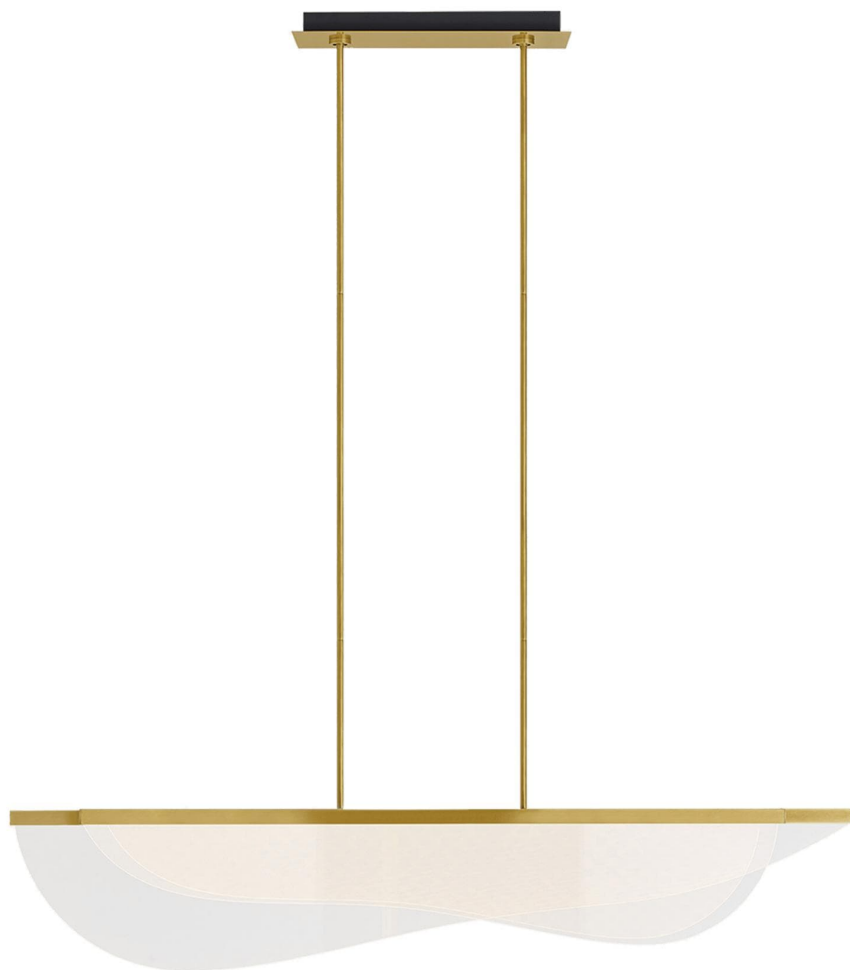

Спецификация    Артикул: 702LSNYR60BR-LED930

Линейный светильник

## Nyra 60" Suspension

дизайнер: Tech Lighting

Длина: 152.4 см

Ширина: 25.4 см

Высота: 29 см

Отделка: Покрытая латунь

VISUAL COMFORT & Co.

spb LIGHTING