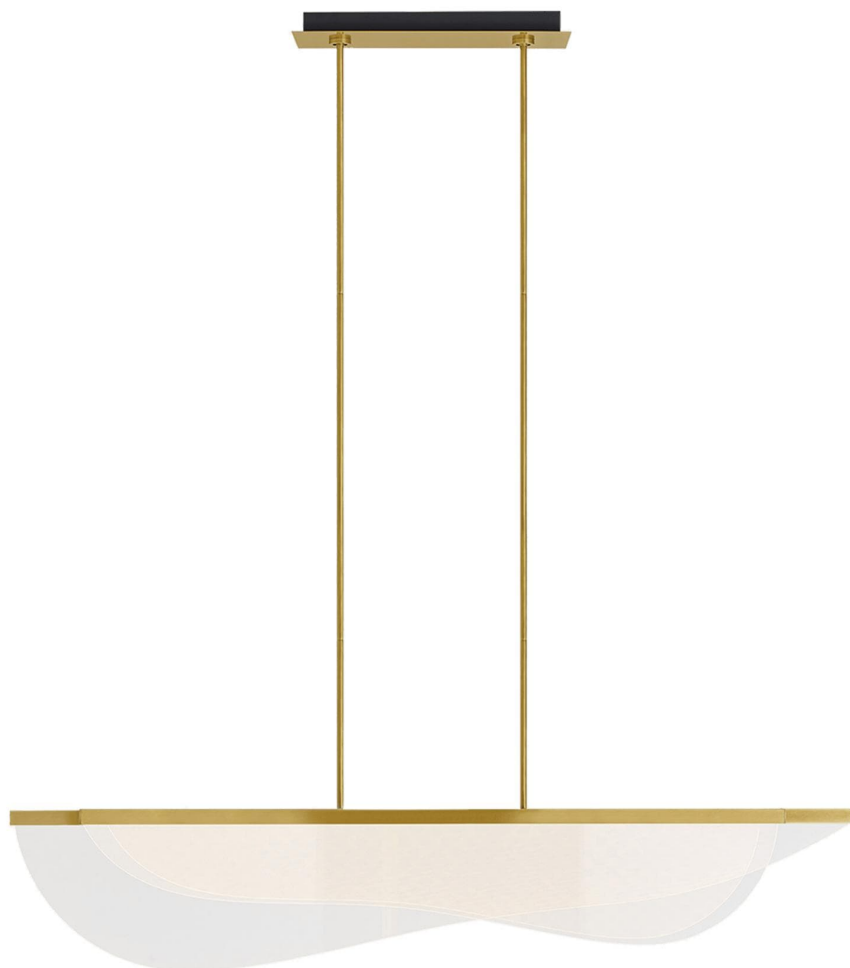

Спецификация Артикул: 702LSNYR60BR-LED930

Линейный светильник

Nyra 60" Suspension

дизайнер: Tech Lighting

Длина: 152.4 см

Ширина: 25.4 см

Высота: 29 см

Отделка: Покрытая латунь