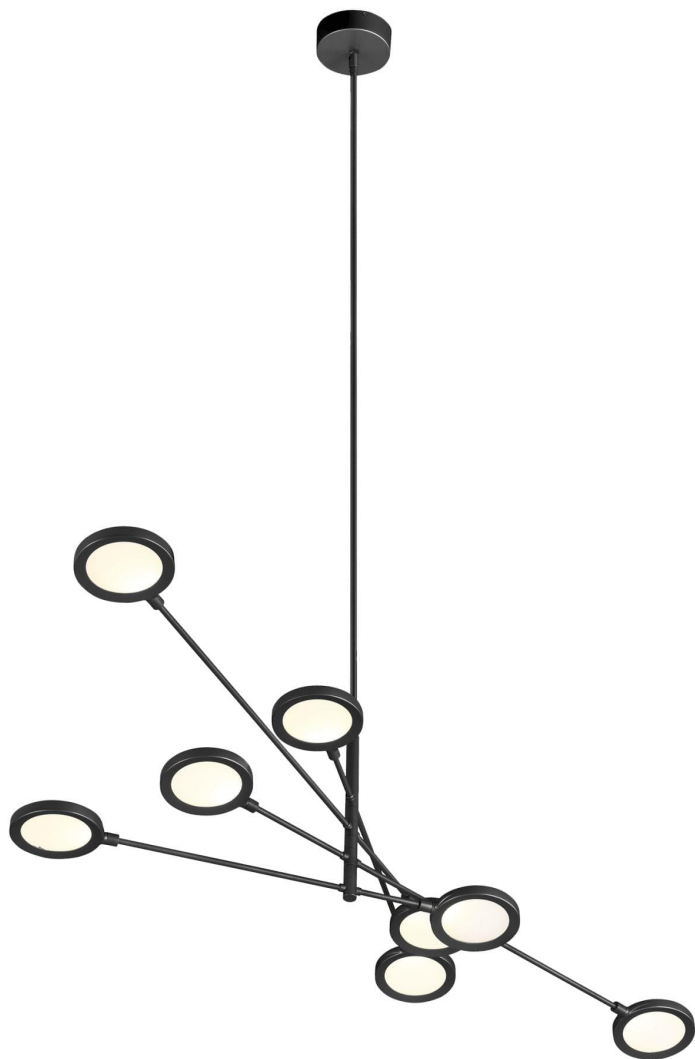

Спецификация    Артикул: 702LSSPCTB-LED930

Линейный светильник

## Spectica

дизайнер: Tech Lighting

Длина: 134.4 см

Ширина: 106.6 см

Высота: 61 см

Отделка: Матовый черный

Тип ламп: LED 90 CRI 3000K 120V

VISUAL COMFORT & Co.