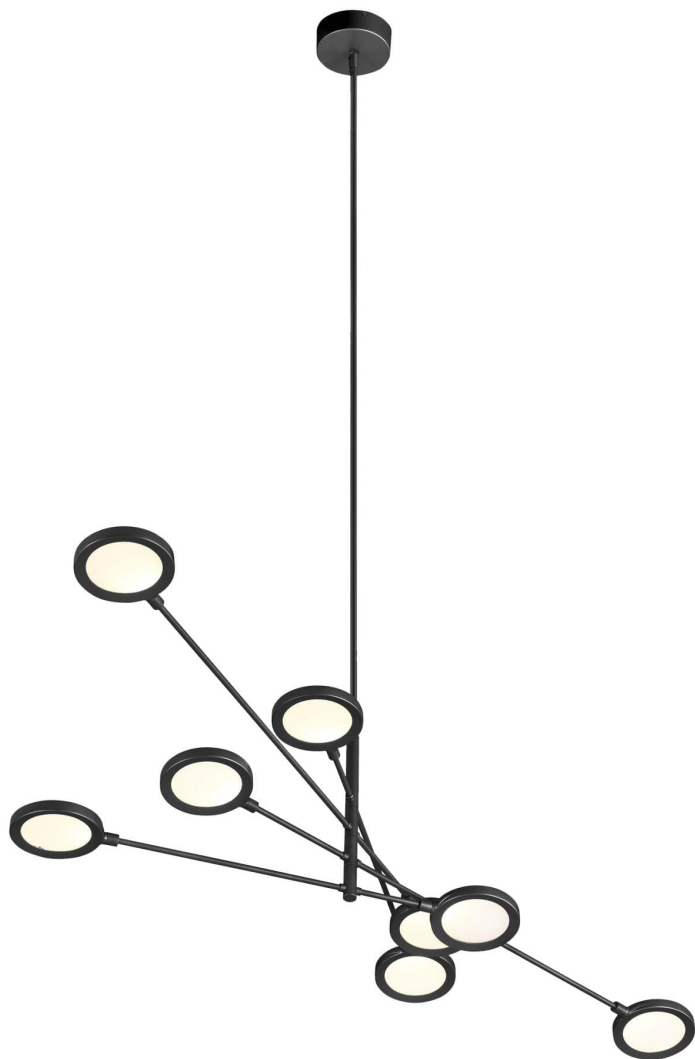

Спецификация Артикул: 702LSSPCTB-LED930

Линейный светильник

Spectica

дизайнер: Tech Lighting

Длина: 134.4 см

Ширина: 106.6 см

Высота: 61 см

Отделка: Матовый черный

Тип ламп: LED 90 CRI 3000K 120V

VISUAL COMFORT & Co.

spb LIGHTING

Санкт-Петербург, Академика Павлова д. 6 к. 1,

ежедневно 10:00 – 20:00

sales@spblighting.ru

+7 812 4678 588