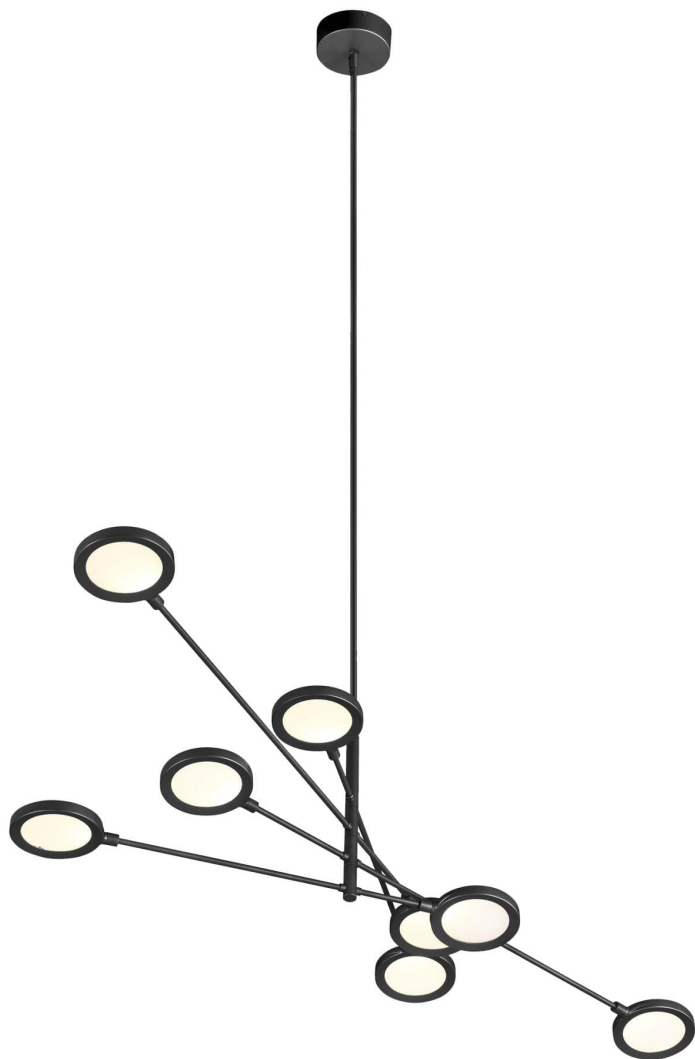

Спецификация Артикул: 702LSSPCTB-LED930

Линейный светильник

Spectica

дизайнер: Tech Lighting

Длина: 134.4 см

Ширина: 106.6 см

Высота: 61 см

Отделка: Матовый черный

Тип ламп: LED 90 CRI 3000K 120V

VISUAL COMFORT & Co.

spb LIGHTING

Санкт-Петербург, Академика Павлова д. 6 к. 1,

ежедневно 10:00 - 20:00

sales@spblighting.ru

+7 812 4678 588