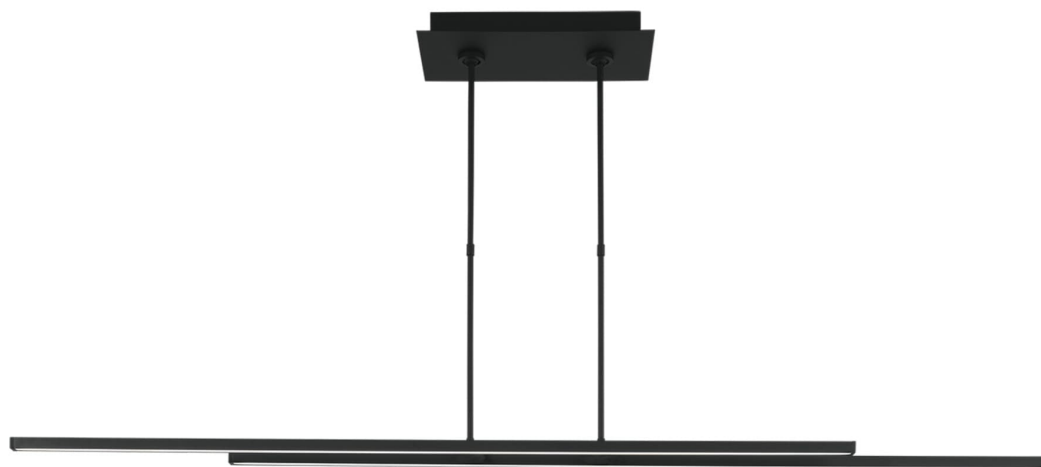

Спецификация Артикул: 702LSSTG260B-LED927

Линейный светильник

Stagger 2 60 Linear Suspension

дизайнер: Mick De Giulio

Длина: 152.4 см

Ширина: 10.2 см

Высота: 2.5 см

Отделка: Паслен черный

Тип ламп: INTEGRATED LED 90 CRI 2700K

120V-277V UNV

VISUAL COMFORT & Co.

spb LIGHTING

Санкт-Петербург, Академика Павлова д. 6 к. 1,

ежедневно 10:00 – 20:00

sales@spblighting.ru

+7 812 4678 588