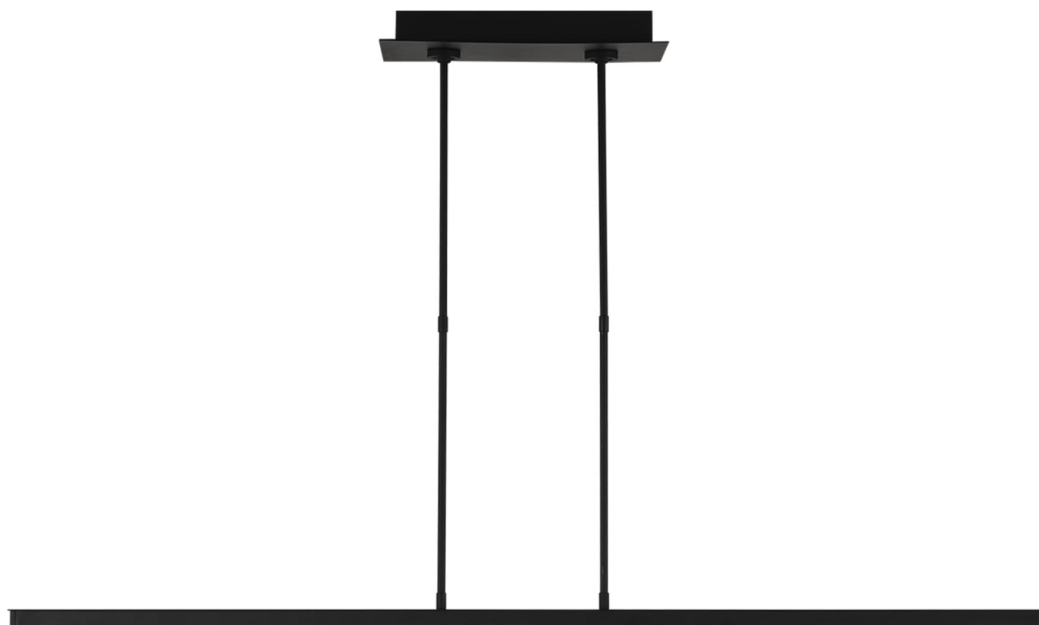

Спецификация Артикул: 702LSSTG48B-LED927

Линейный светильник

Stagger 48 Linear Suspension

дизайнер: Mick De Giulio

Длина: 119.4 см

Ширина: 2.5 см

Высота: 2.5 см

Отделка: Паслен черный

Тип ламп: INTEGRATED LED 90 CRI 2700K
120V-277V UNV

VISUAL COMFORT & Co.

spb LIGHTING

Санкт-Петербург, Академика Павлова д. 6 к. 1,
ежедневно 10:00 – 20:00
sales@spblighting.ru +7 812 4678 588