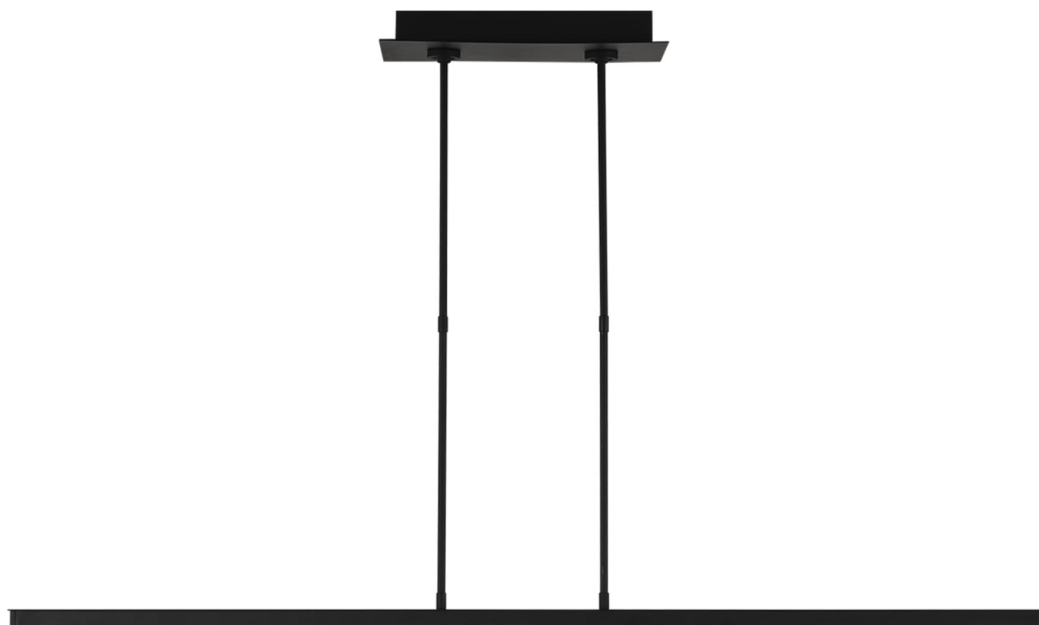

Спецификация    Артикул: 702LSSTG48B-LED927

Линейный светильник

## Stagger 48 Linear Suspension

дизайнер: Mick De Giulio

Длина: 119.4 см

Ширина: 2.5 см

Высота: 2.5 см

Отделка: Паслен черный

Тип ламп: INTEGRATED LED 90 CRI 2700K  
120V-277V UNV

VISUAL COMFORT & Co.