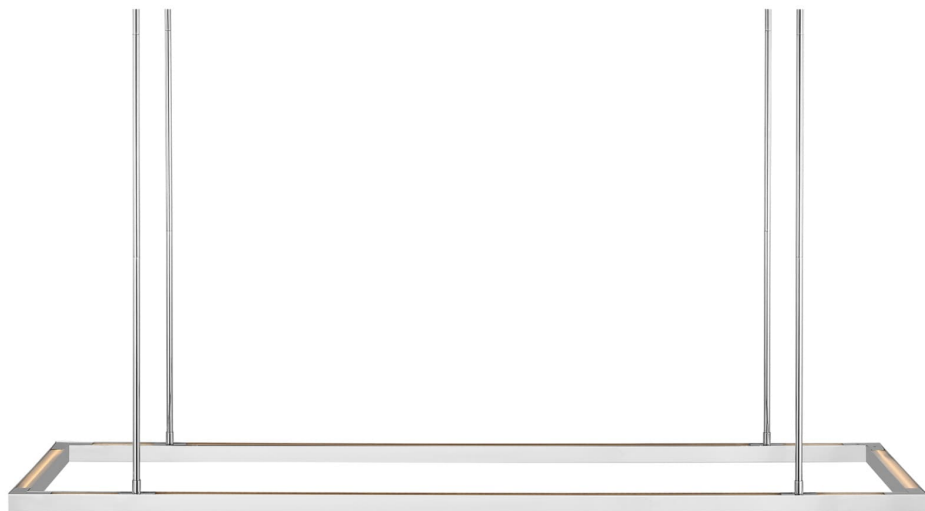

Спецификация Артикул: 702LSSTG50PSS-LED927

Линейный светильник

Stagger Halo 50 Linear Suspension

дизайнер: Mick De Giulio

Длина: 124.5 см

Ширина: 45.7 см

Высота: 2.5 см

Отделка: Полированная нержавеющая сталь

Тип ламп: INTEGRATED LED 90 CRI 2700K

120V-277V UNV

VISUAL COMFORT & Co.

spb LIGHTING

Санкт-Петербург, Академика Павлова д. 6 к. 1,

ежедневно 10:00 – 20:00

sales@spblighting.ru

+7 812 4678 588