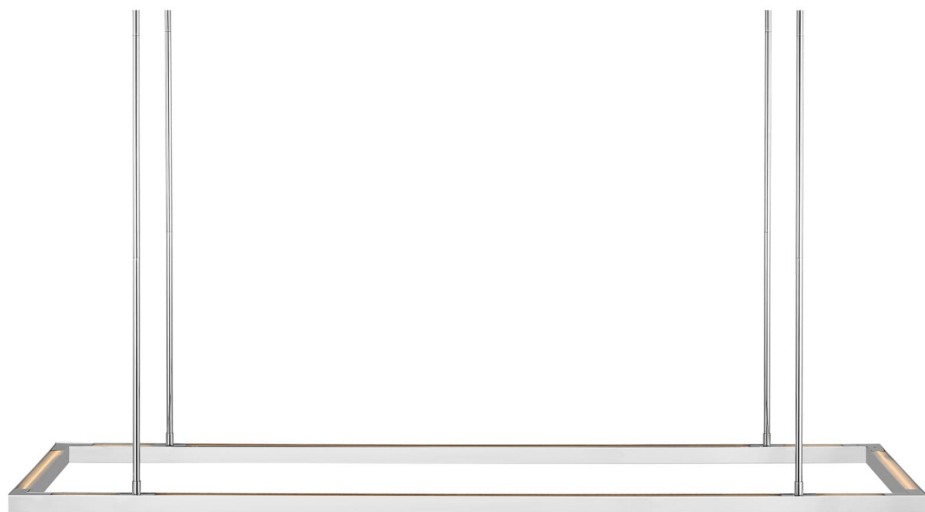

Спецификация Артикул: 702LSSTG50PSS-LED927

Линейный светильник

Stagger Halo 50 Linear Suspension

дизайнер: Mick De Giulio

Длина: 124.5 см

Ширина: 45.7 см

Высота: 2.5 см

Отделка: Полированная нержавеющая сталь

Тип ламп: INTEGRATED LED 90 CRI 2700K

120V-277V UNV

VISUAL COMFORT & CO.

spb LIGHTING

Санкт-Петербург, Академика Павлова д. 6 к. 1,

ежедневно 10:00 – 20:00

sales@spblighting.ru

+7 812 4678 588