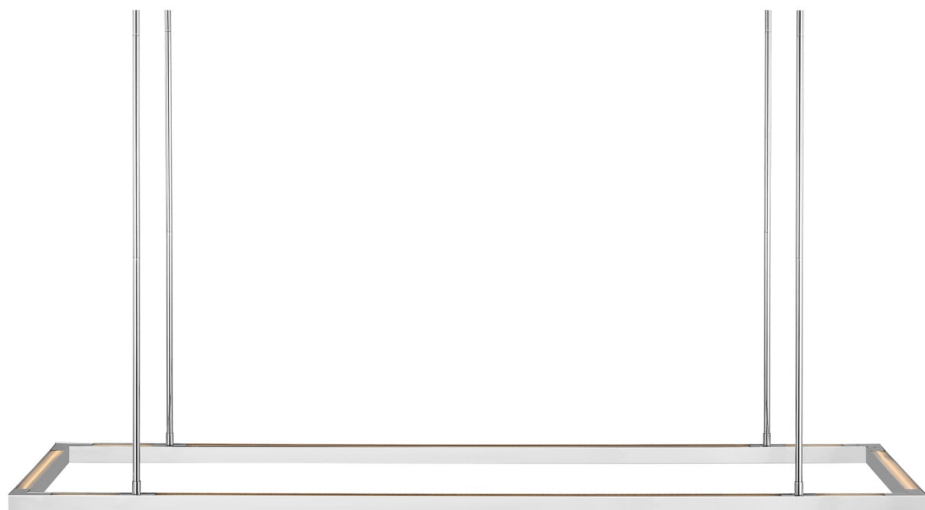

Спецификация Артикул: 702LSSTG50PSS-LED927

Линейный светильник

Stagger Halo 50 Linear Suspension

дизайнер: Mick De Giulio

Длина: 124.5 см

Ширина: 45.7 см

Высота: 2.5 см

Отделка: Полированная нержавеющая сталь

Тип ламп: INTEGRATED LED 90 CRI 2700K

120V-277V UNV

VISUAL COMFORT & Co.

spb LIGHTING

Санкт-Петербург, Академика Павлова д. 6 к. 1,

ежедневно 10:00 – 20:00

sales@spblighting.ru

+7 812 4678 588