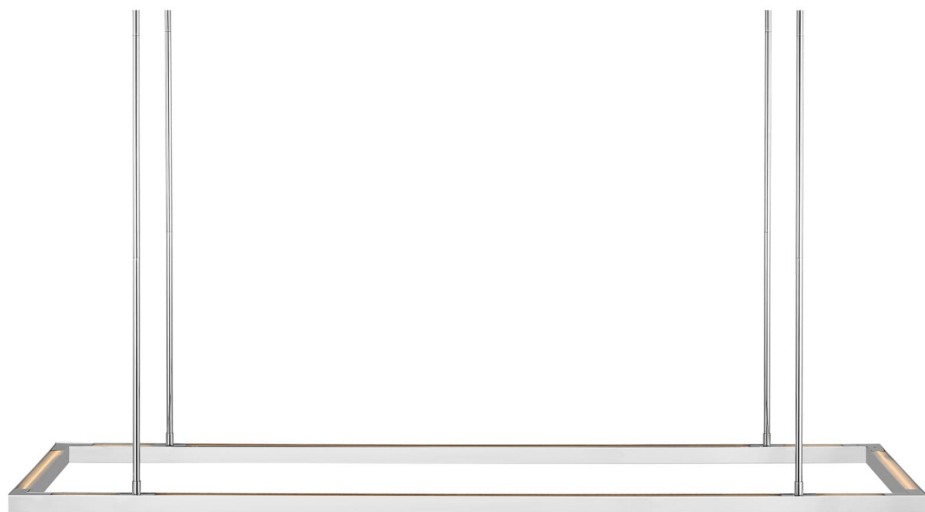

Спецификация Артикул: 702LSSTG50PSS-LED927

Линейный светильник

Stagger Halo 50 Linear Suspension

дизайнер: Mick De Giulio

Длина: 124.5 см

Ширина: 45.7 см

Высота: 2.5 см

Отделка: Полированная нержавеющая сталь

Тип ламп: INTEGRATED LED 90 CRI 2700K

120V-277V UNV

VISUAL COMFORT & Co.

spb LIGHTING

Санкт-Петербург, Академика Павлова д. 6 к. 1,

ежедневно 10:00 – 20:00

sales@spblighting.ru

+7 812 4678 588