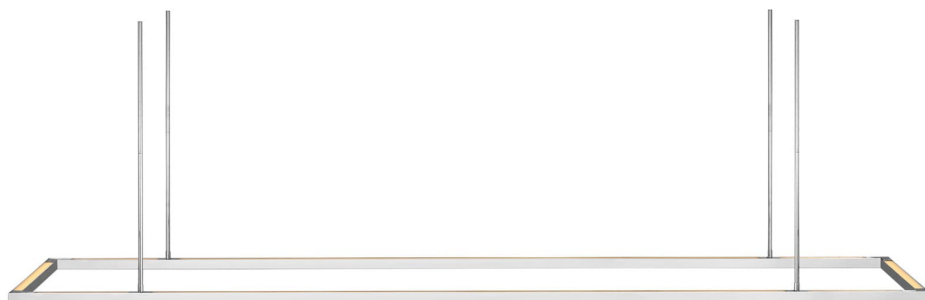

Спецификация    Артикул: 702LSSTG84PSS-LED927

Линейный светильник

## Stagger Halo 84 Linear Suspension

дизайнер: Mick De Giulio

Длина: 213.4 см

Ширина: 61 см

Высота: 2.5 см

Отделка: Полированная нержавеющая сталь

Тип ламп: Integrated LED 90 CRI 2700K 120V

VISUAL COMFORT & Co.