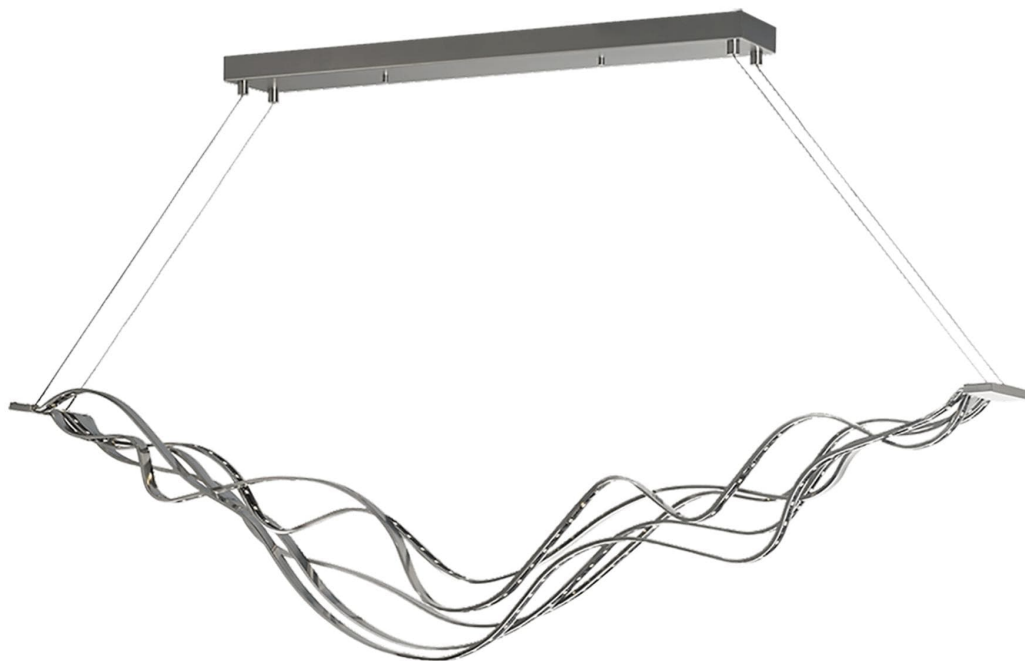

Спецификация    Артикул: 702LSSURGS-LED

Линейный светильник

## Surge Suspension

дизайнер: Sean Lavin

Длина: 137.2 см

Ширина: 15 см

Высота: 30.5 см

Отделка: Сатин-никель

Тип ламп: LED 80 CRI 3000K 120V

VISUAL COMFORT & Co.