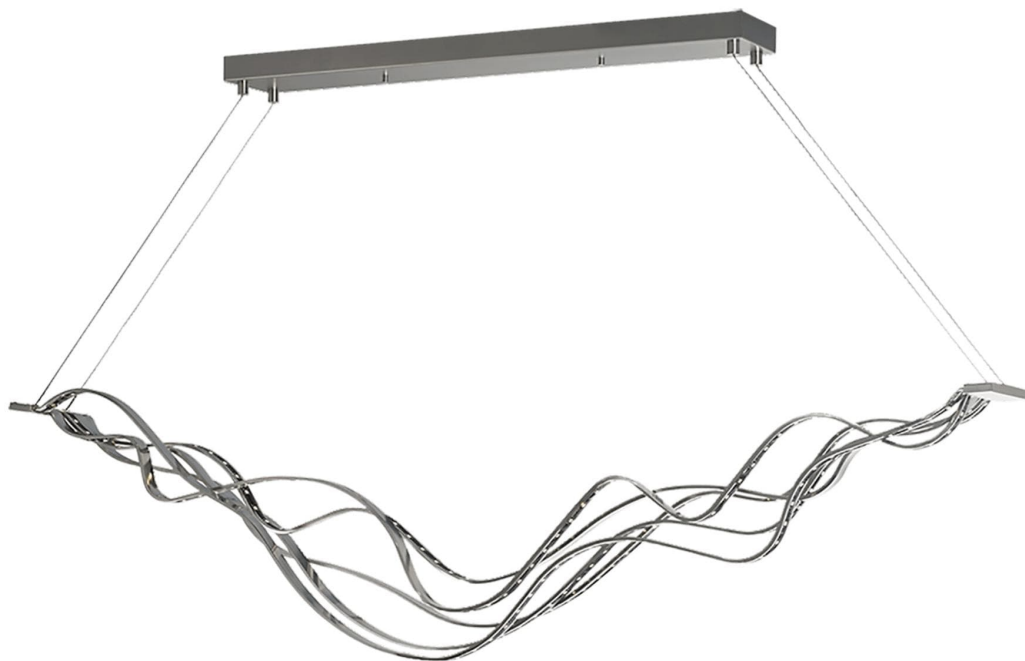

Спецификация    Артикул: 702LSSURGS-LED

Линейный светильник

## Surge Suspension

дизайнер: Sean Lavin

Длина: 137.2 см

Ширина: 15 см

Высота: 30.5 см

Отделка: Сатин-никель

Тип ламп: LED 80 CRI 3000K 120V

VISUAL COMFORT & CO.