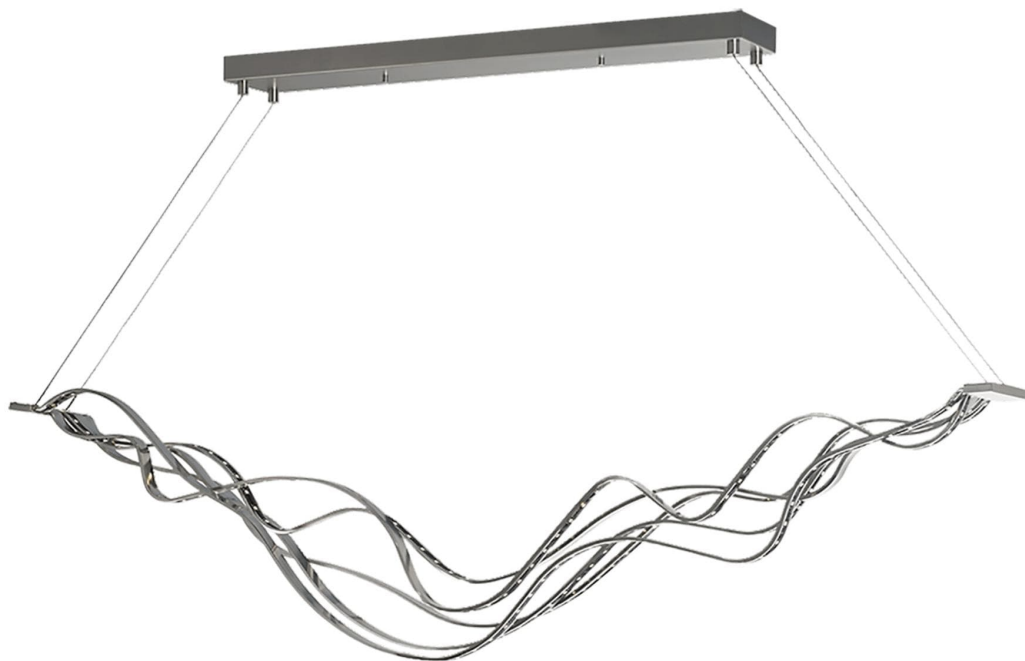

Спецификация Артикул: 702LSSURGS-LED

Линейный светильник

Surge Suspension

дизайнер: Sean Lavin

Длина: 137.2 см

Ширина: 15 см

Высота: 30.5 см

Отделка: Сатин-никель

Тип ламп: LED 80 CRI 3000K 120V

VISUAL COMFORT & CO.

spb LIGHTING

Санкт-Петербург, Академика Павлова д. 6 к. 1,

ежедневно 10:00 – 20:00

sales@spblighting.ru

+7 812 4678 588