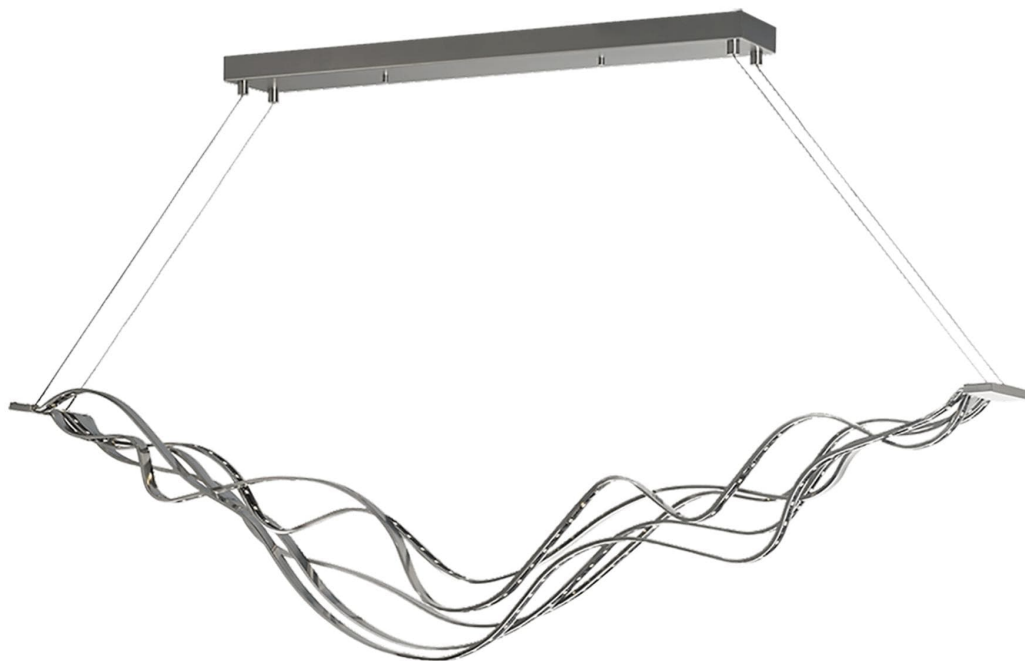

Спецификация Артикул: 702LSSURGS-LED

Линейный светильник

Surge Suspension

дизайнер: Sean Lavin

Длина: 137.2 см

Ширина: 15 см

Высота: 30.5 см

Отделка: Сатин-никель

Тип ламп: LED 80 CRI 3000K 120V

VISUAL COMFORT & Co.

spb LIGHTING

Санкт-Петербург, Академика Павлова д. 6 к. 1,

ежедневно 10:00 – 20:00

sales@spblighting.ru

+7 812 4678 588