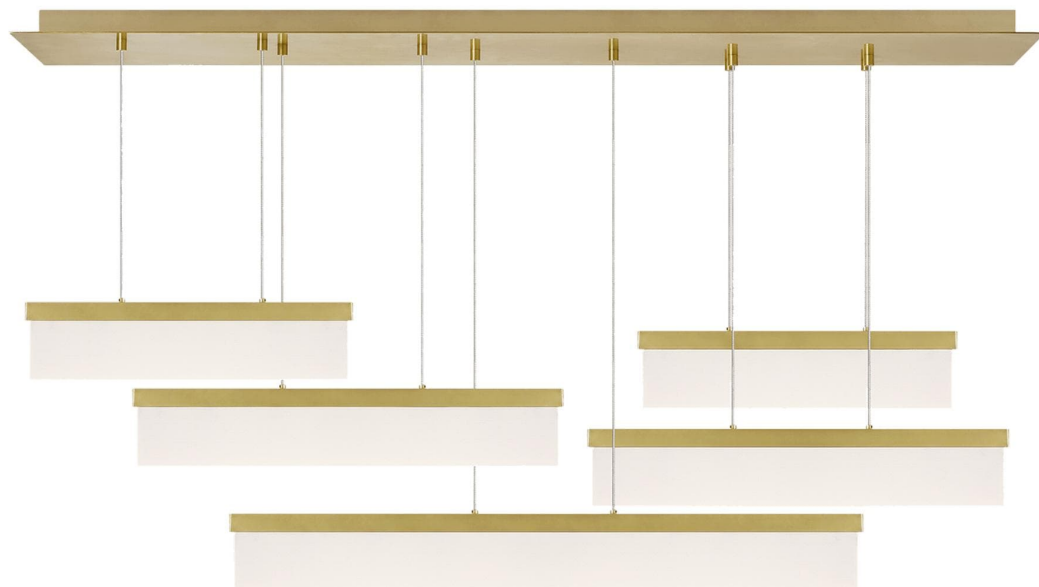

# Спецификация

Артикул: 702LSSWPR-LED930

Линейный светильник

## Sweep

дизайнер: Tech Lighting

Длина: 147.3 см

Ширина: 35.6 см

Высота: 30.7 см

Отделка: Состаренная латунь

Тип ламп: INTEGRATED LED 90 CRI 3000K  
120V

VISUAL COMFORT & Co.