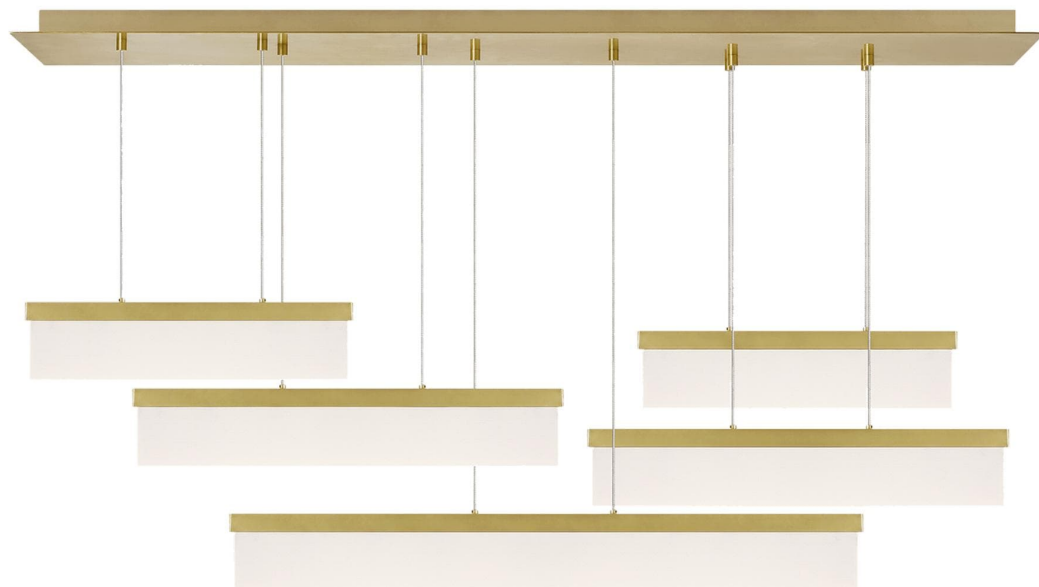

Спецификация

Артикул: 702LSSWPR-LED930

Линейный светильник

Sweep

дизайнер: Tech Lighting

Длина: 147.3 см

Ширина: 35.6 см

Высота: 30.7 см

Отделка: Состаренная латунь

Тип ламп: INTEGRATED LED 90 CRI 3000K
120V

VISUAL COMFORT & Co.

spb LIGHTING

Санкт-Петербург, Академика Павлова д. 6 к. 1,
ежедневно 10:00 – 20:00
sales@spblighting.ru +7 812 4678 588